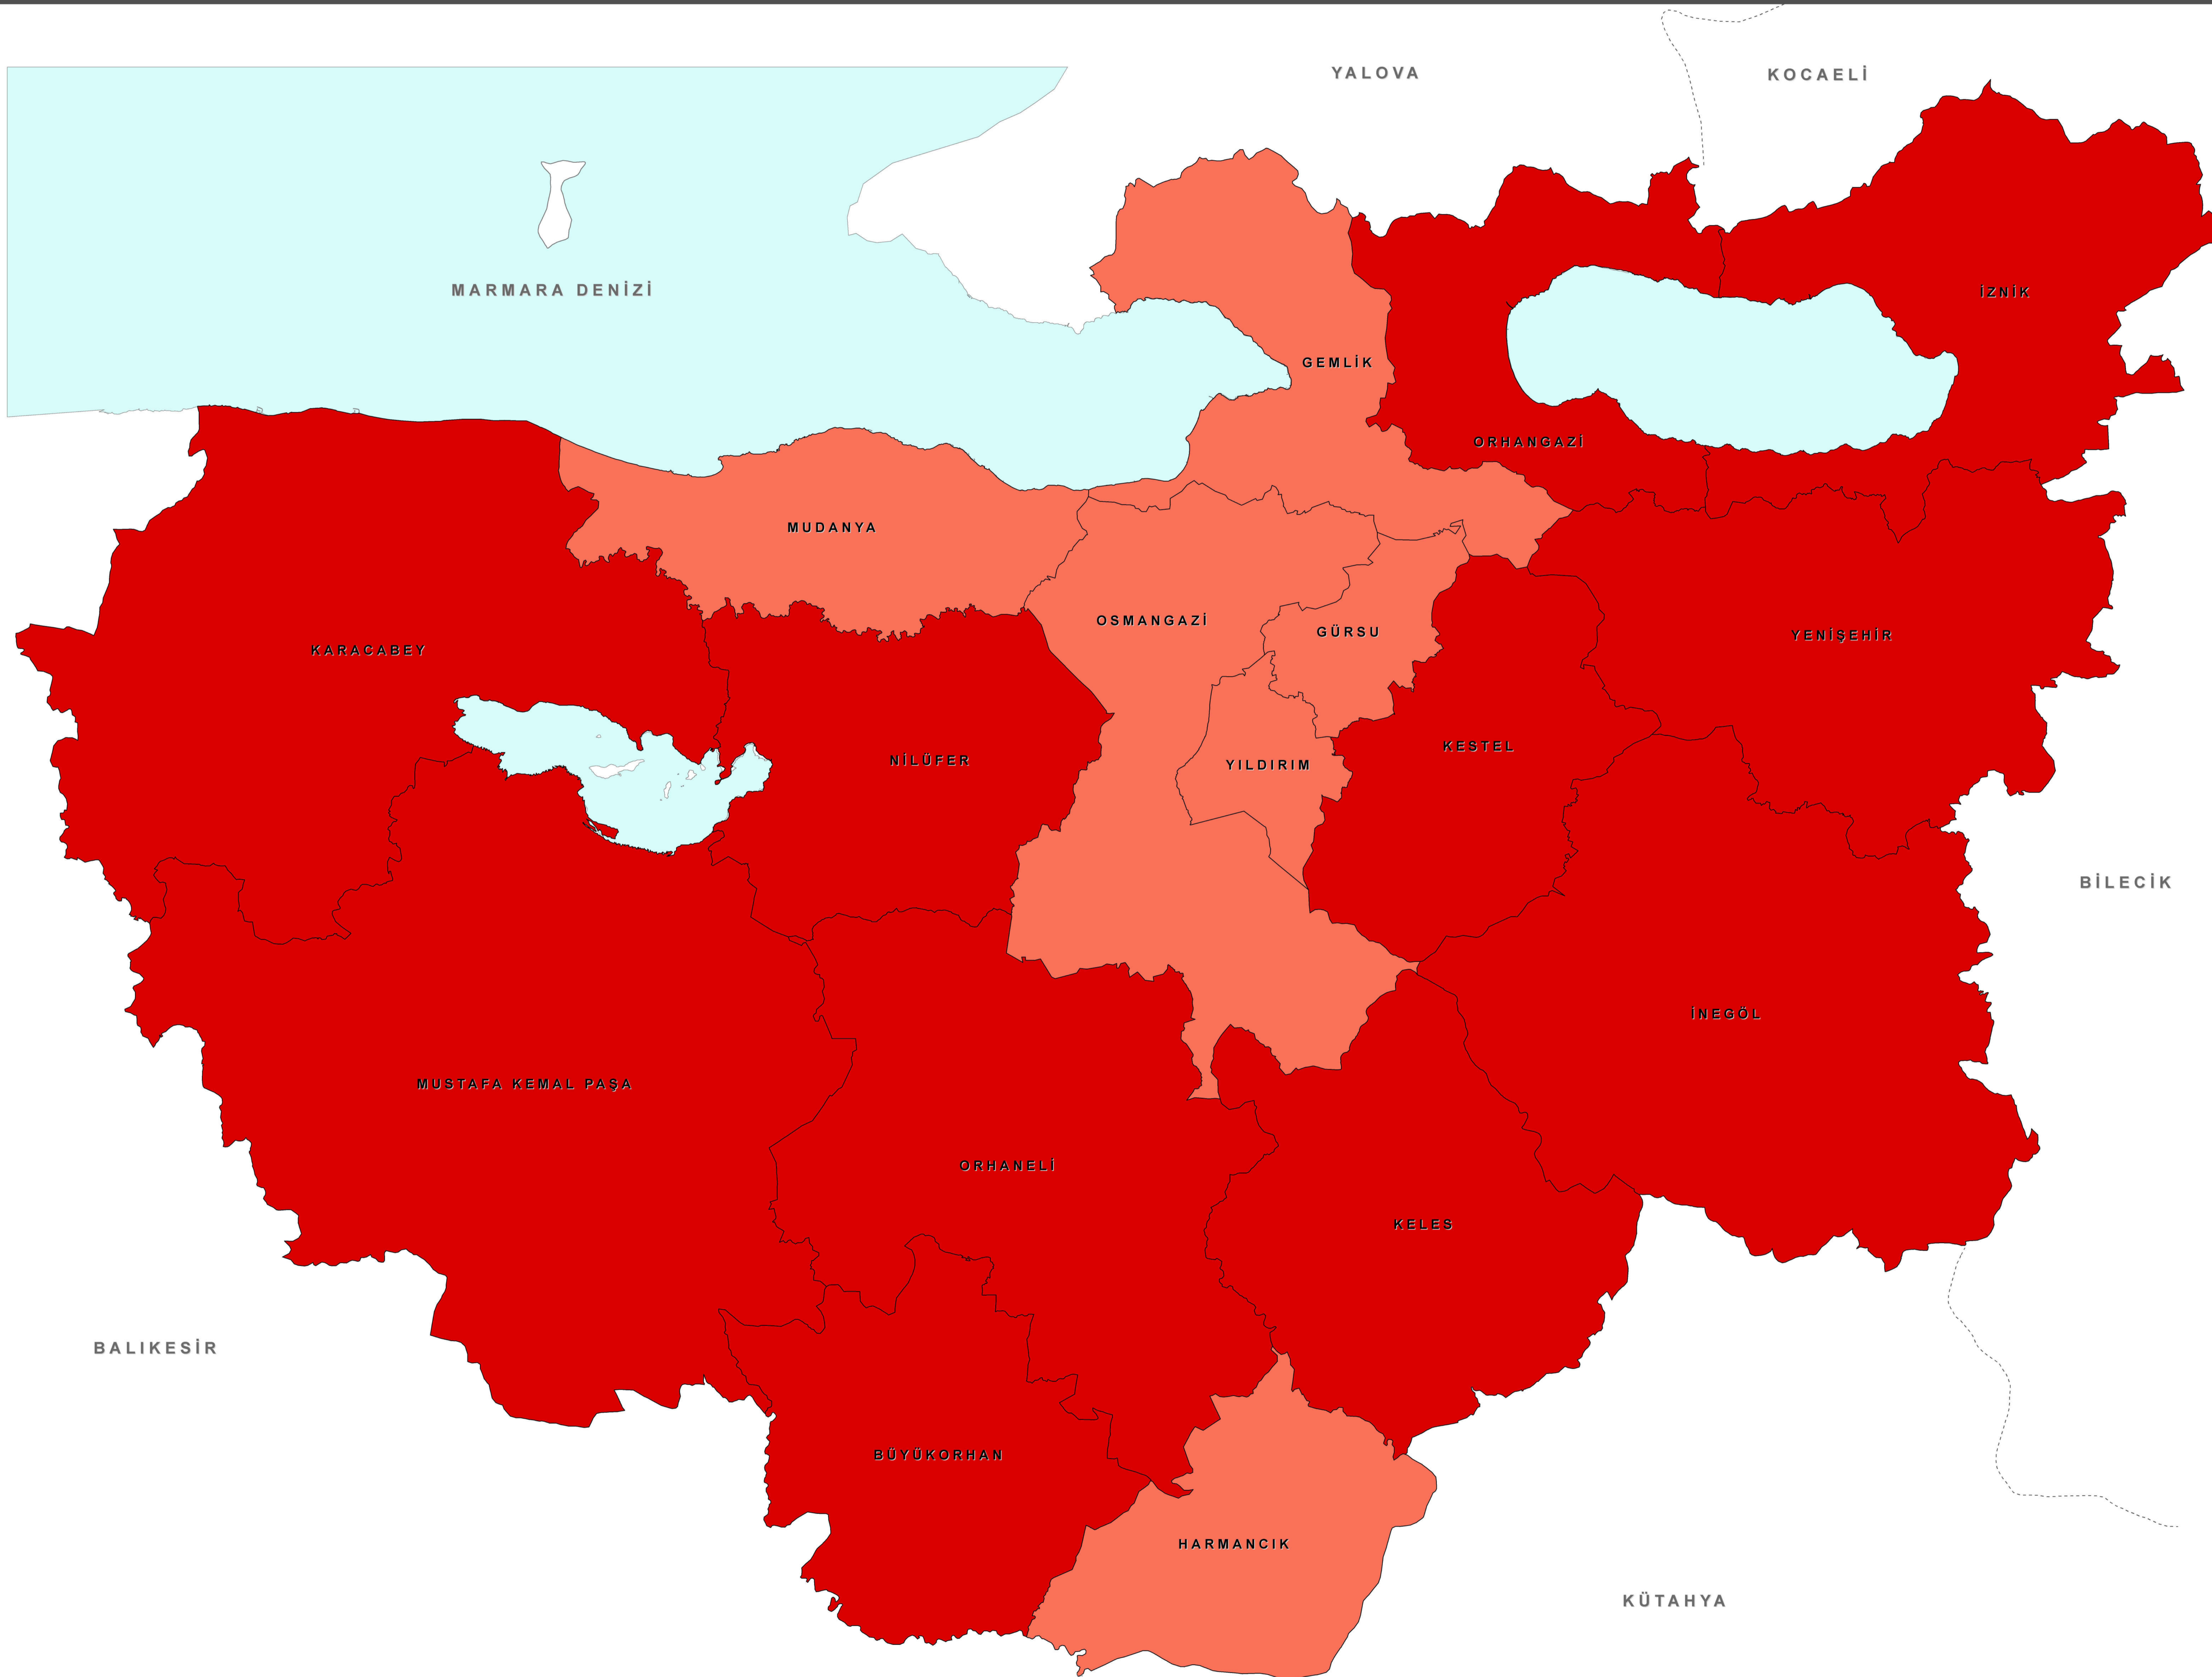

2000 YILINDA KENTSEL ALANLARDA
HANEDE(KONUT BİRİMİNDE) YER ALAN ORTALAMA ODA SAYILARININ DAĞILIMI

Ölçek:1/500.000

1/100.000 ÖLÇEKLİ
BURSA İL ÇEVRE DÜZENİ PLANI

SEKTÖREL ANALİZ ÇALIŞMALARI

GÖSTERİM

Ortalama Oda Sayısı Dağılımı
(toplam konut birimi/toplam oda sayısı)

- 3 - 3.5 oda
- > 3.5 oda

Kaynak:TÜİK 2000 yılı Bina Sayımı Verileri

SEKTÖR: KONUT

HARİTA NO: 33

| HAZIRLAYAN | ONAYLAYAN |
|---|------------|
|  Tarih: | Tarih: |

BURSA BÜYÜKŞEHİR BELEDİYESİ
İMAR VE ŞEHİRCİLİK DAİRE BAŞKANLIĞI
ŞEHİR PLANLAMA ŞUBE MÜDÜRLÜĞÜ
2011