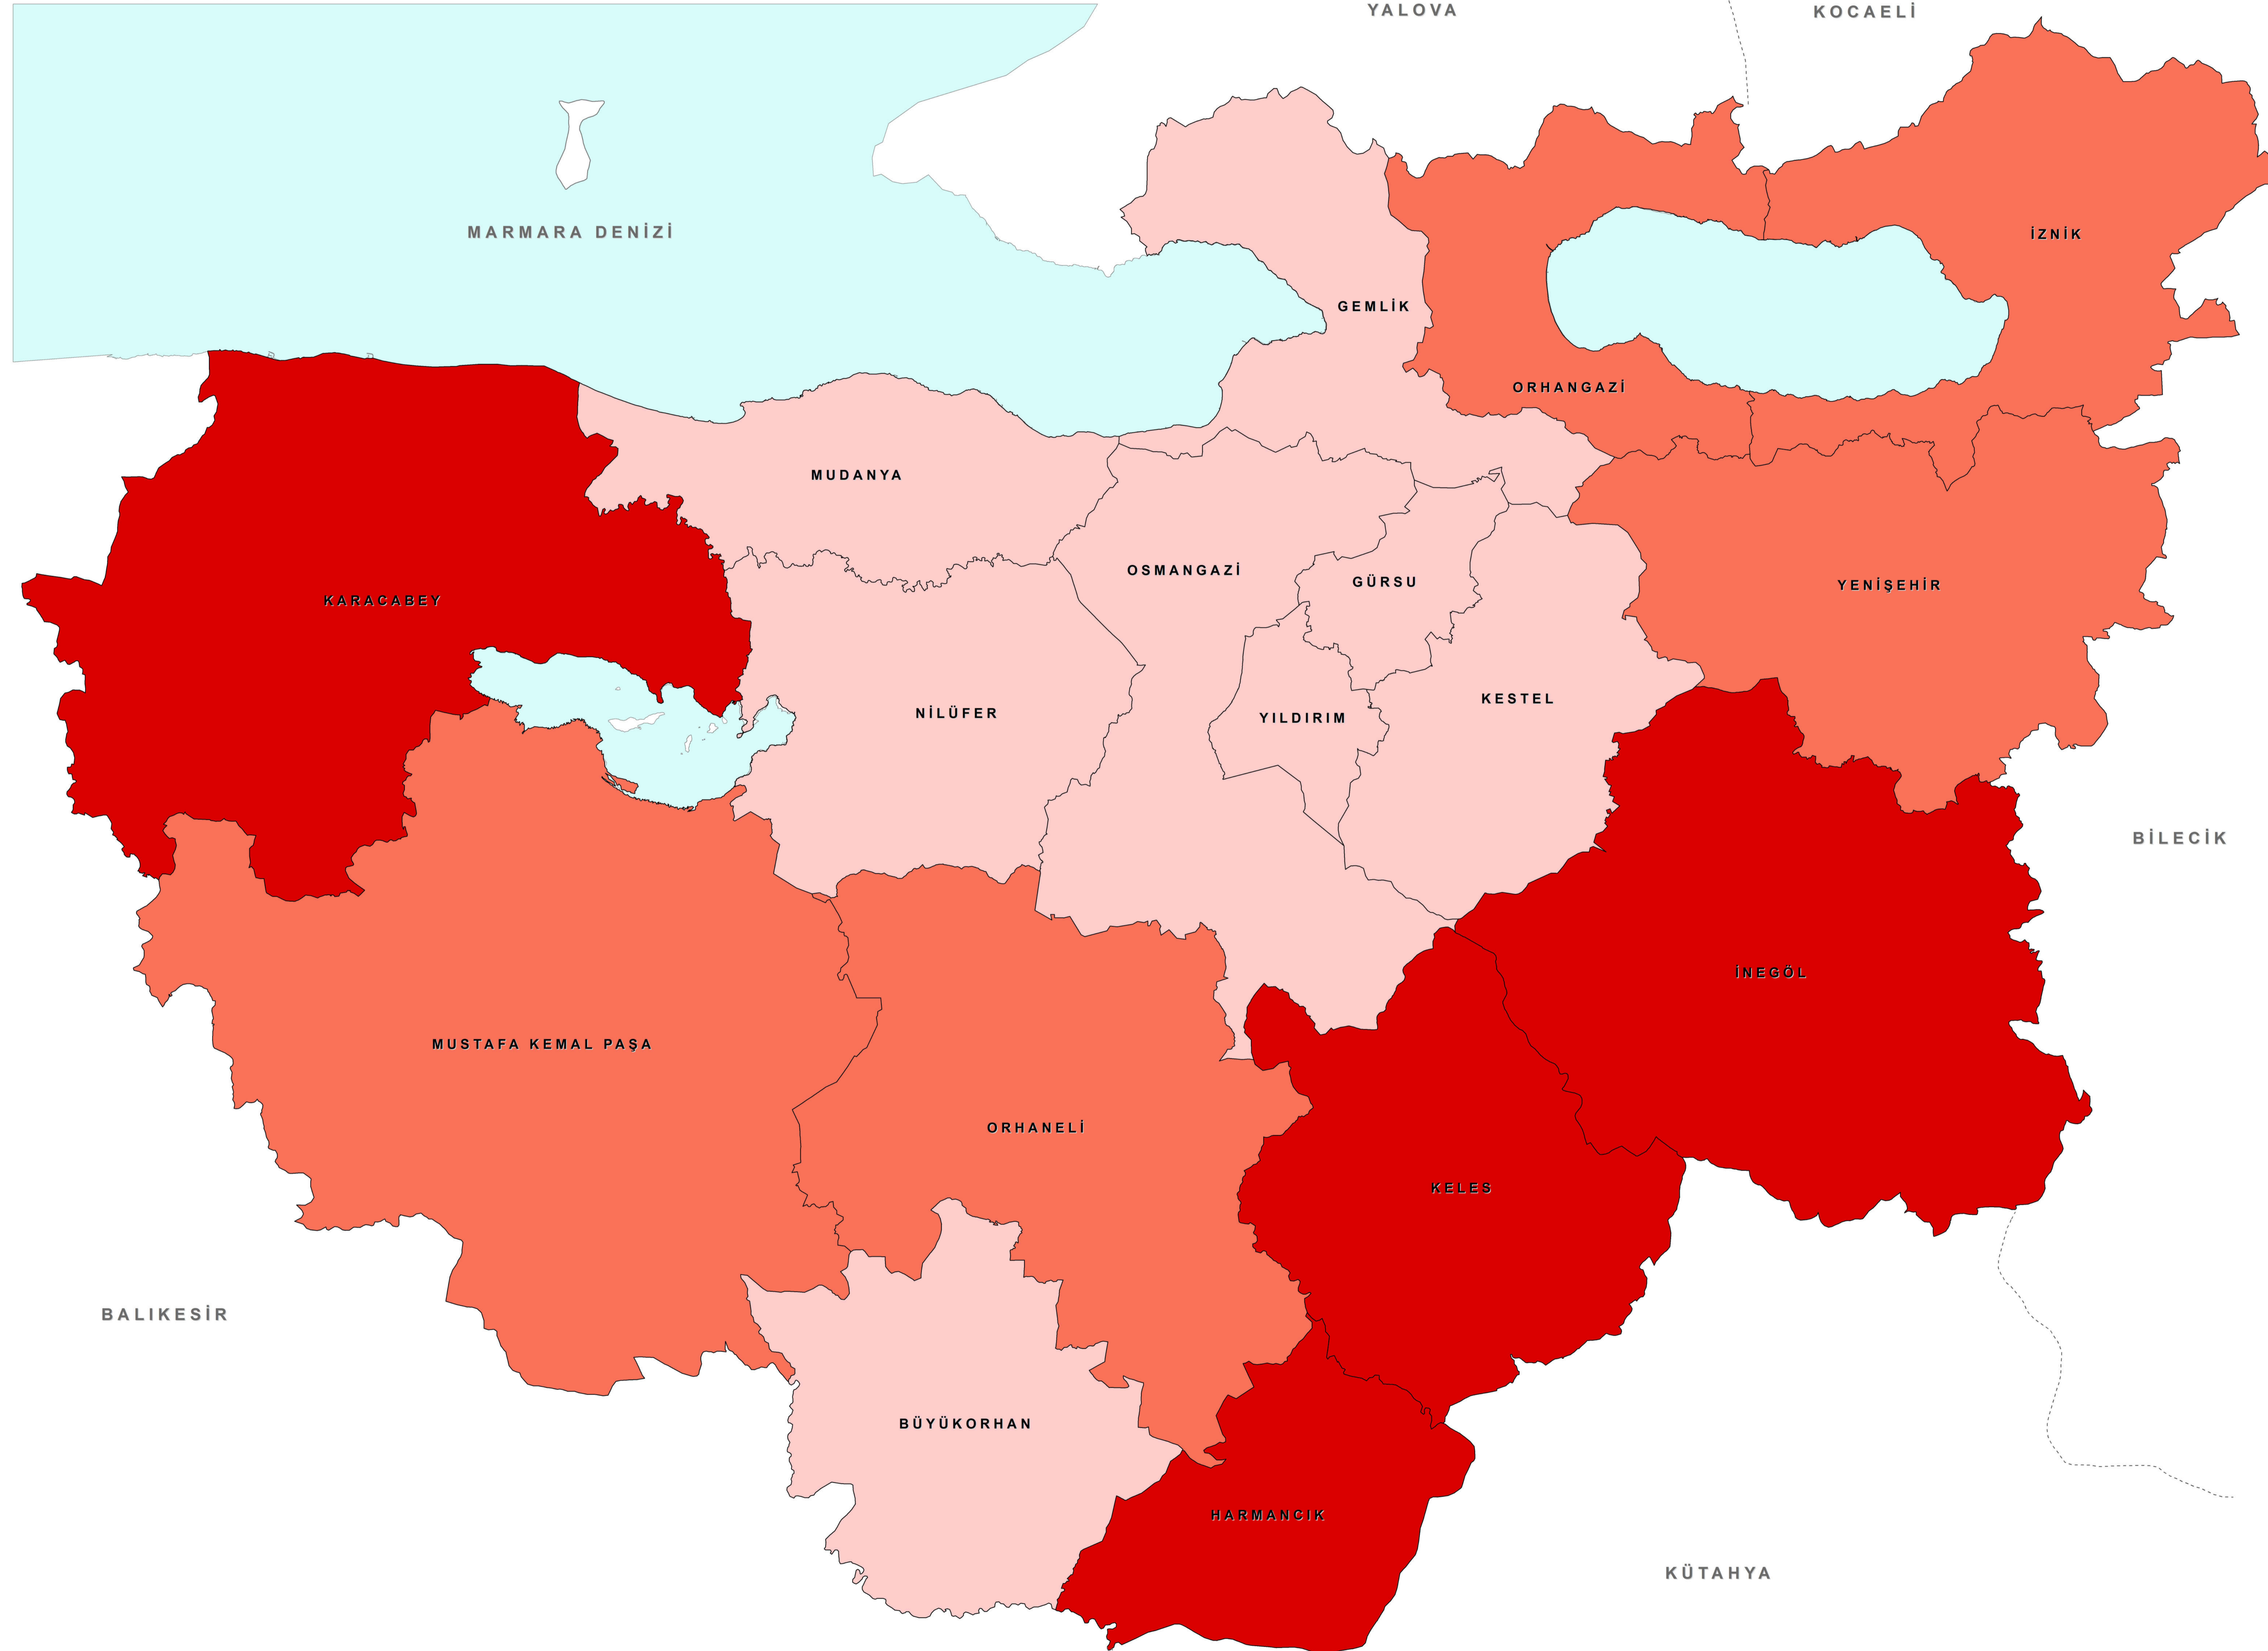

2011 YILINDA KENTSEL ALANLARDA
HANEDE(KONUT BİRİMİNDE) YER ALAN ORTALAMA ODA SAYILARININ DAĞILIMI

Ölçek:1/500.000

ANKET ÇALIŞMALARINDAN ELDE EDİLEN ANALİZLER

1/100.000 ÖLÇEKLİ
BURSA İL ÇEVRE DÜZENİ PLANI

SEKTÖREL ANALİZ ÇALIŞMALARI

GÖSTERİM

Ortalama Oda Sayısı Dağılımı
(toplam konut birimi/toplam oda sayısı)

- < 3 oda
- 3 - 3.5 oda
- > 3.5 oda

SEKTÖR: KONUT

HARİTA NO: 34

HAZIRLAYAN DEVİNGEN MÜHÜR Tarih:	ONAYLAYAN Tarih:
--	---------------------