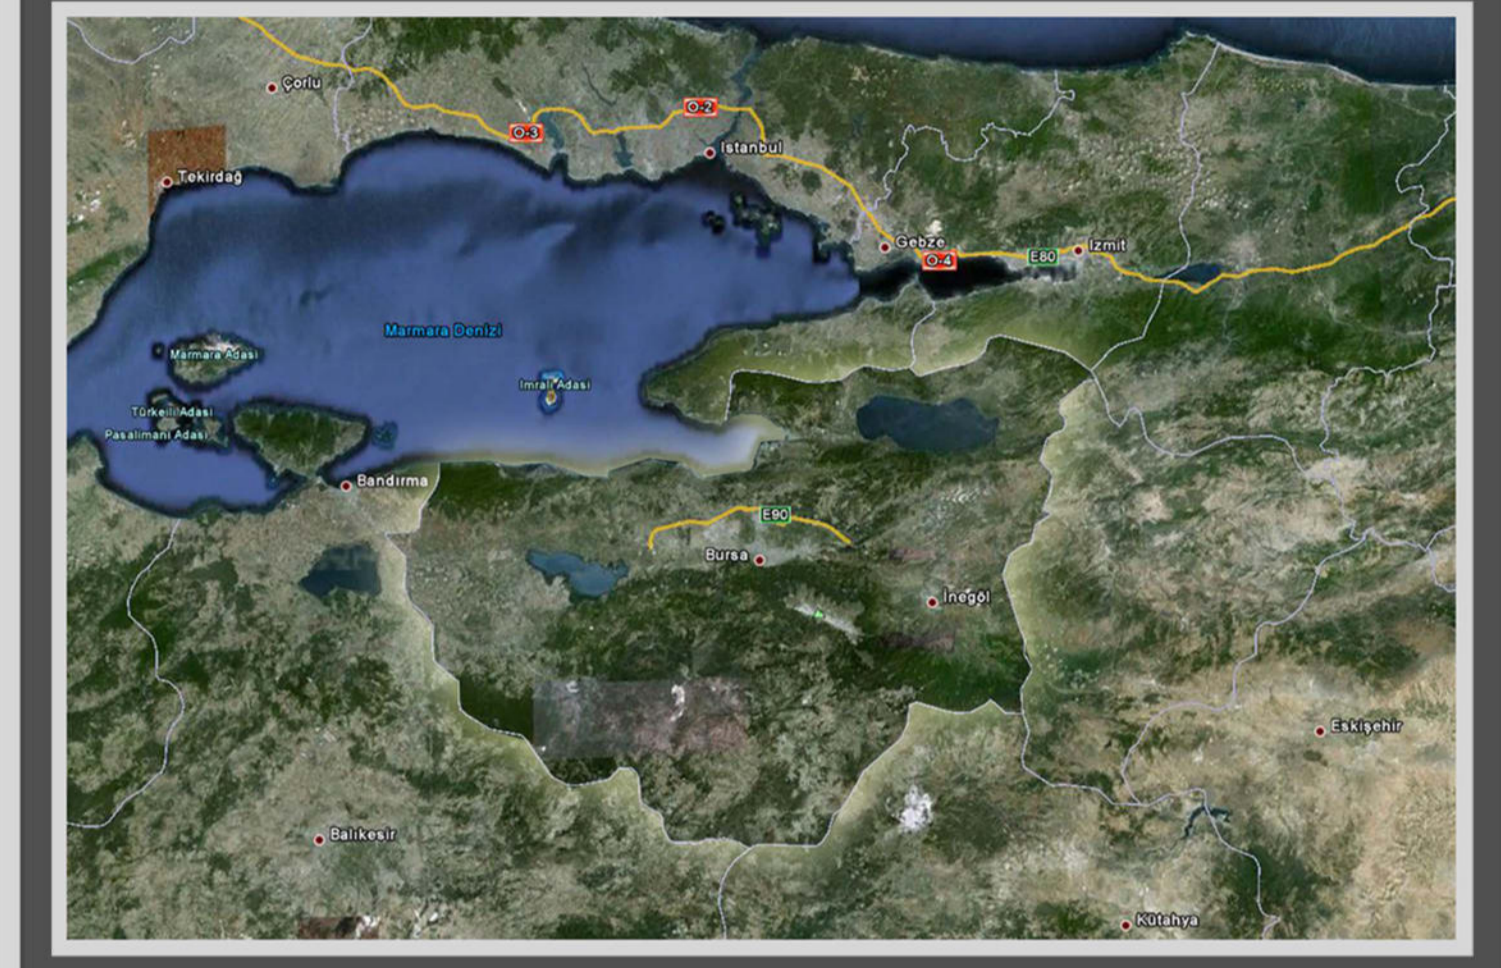

2011 YILINDA KENTSEL ALANLARDA
HANEDE(KONUT BİRİMİNDE) YER ALAN ORTALAMA ODA SAYILARININ DAĞILIMI

Ölçek:1/500.000

ANKET ÇALIŞMALARINDAN ELDE EDİLEN ANALİZLER

1/100.000 ÖLÇEKLİ
BURSA İL ÇEVRE DÜZENİ PLANI