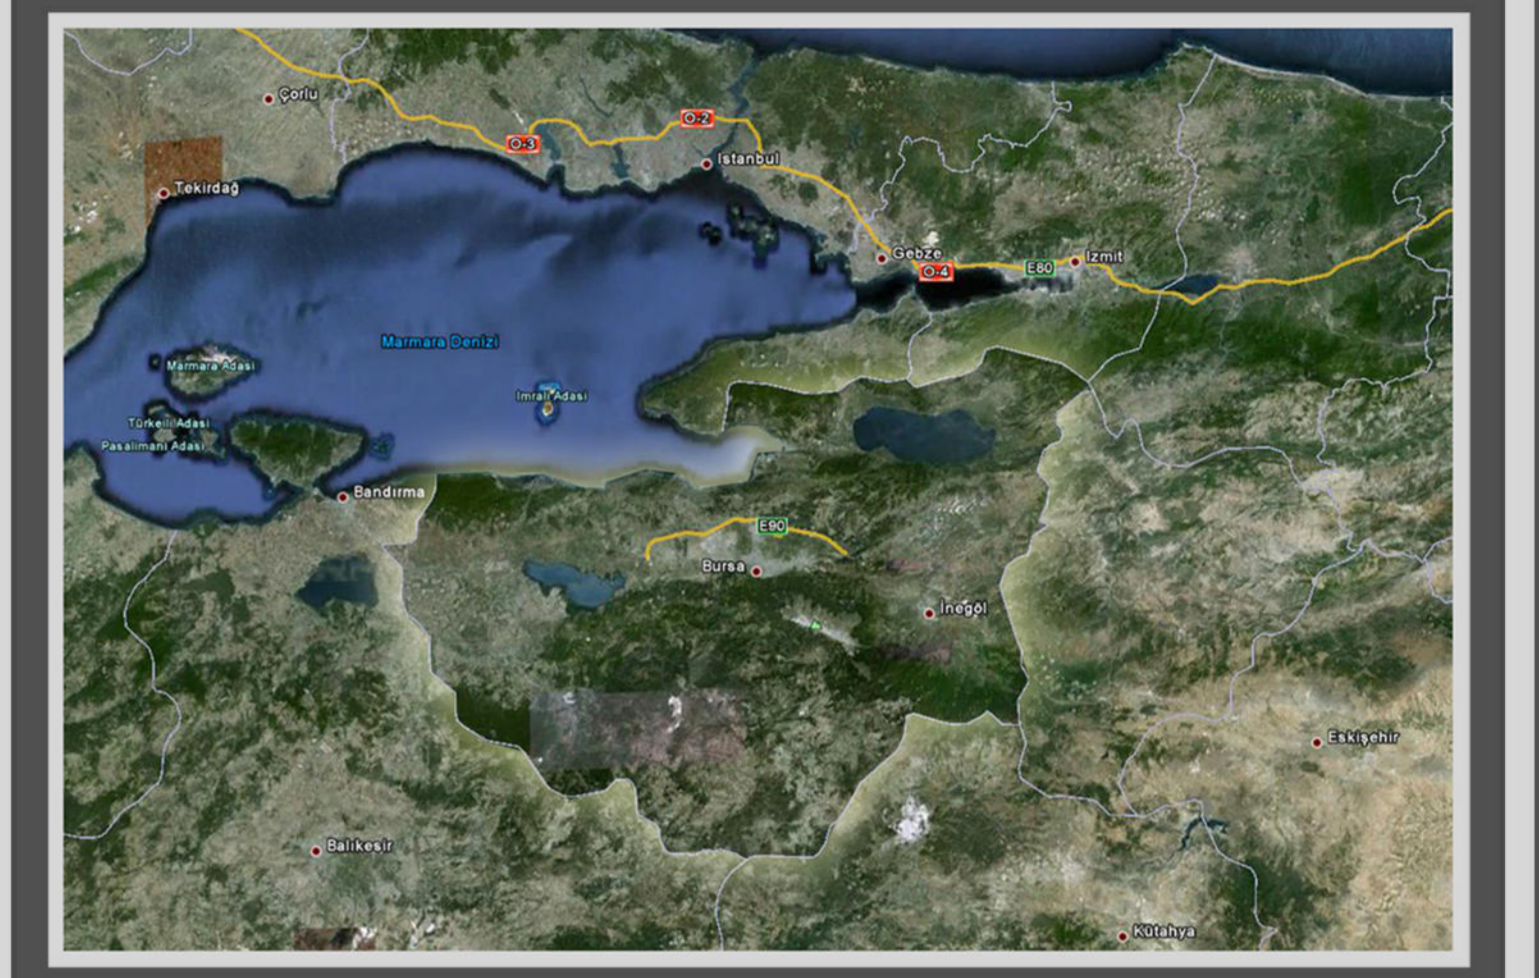

1/100.000 ÖLÇEKLİ
BURSA İL ÇEVRE DÜZENİ PLANI