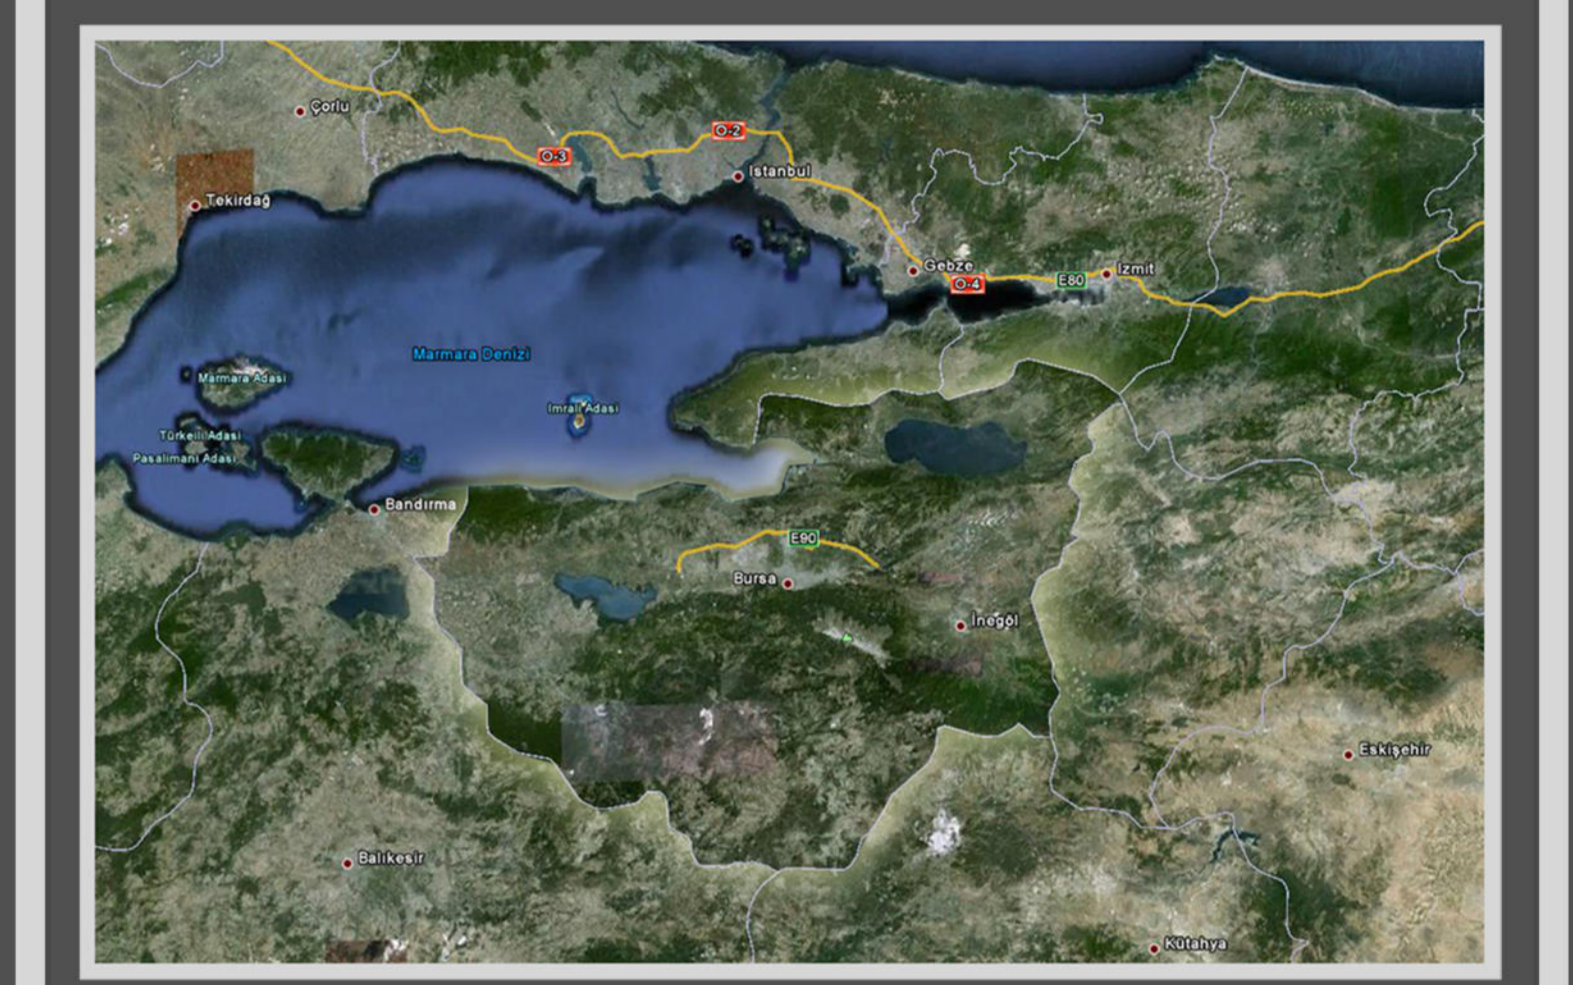

1/100.000 ÖLÇEKLİ BURSA İL ÇEVRE DÜZENİ PLANI