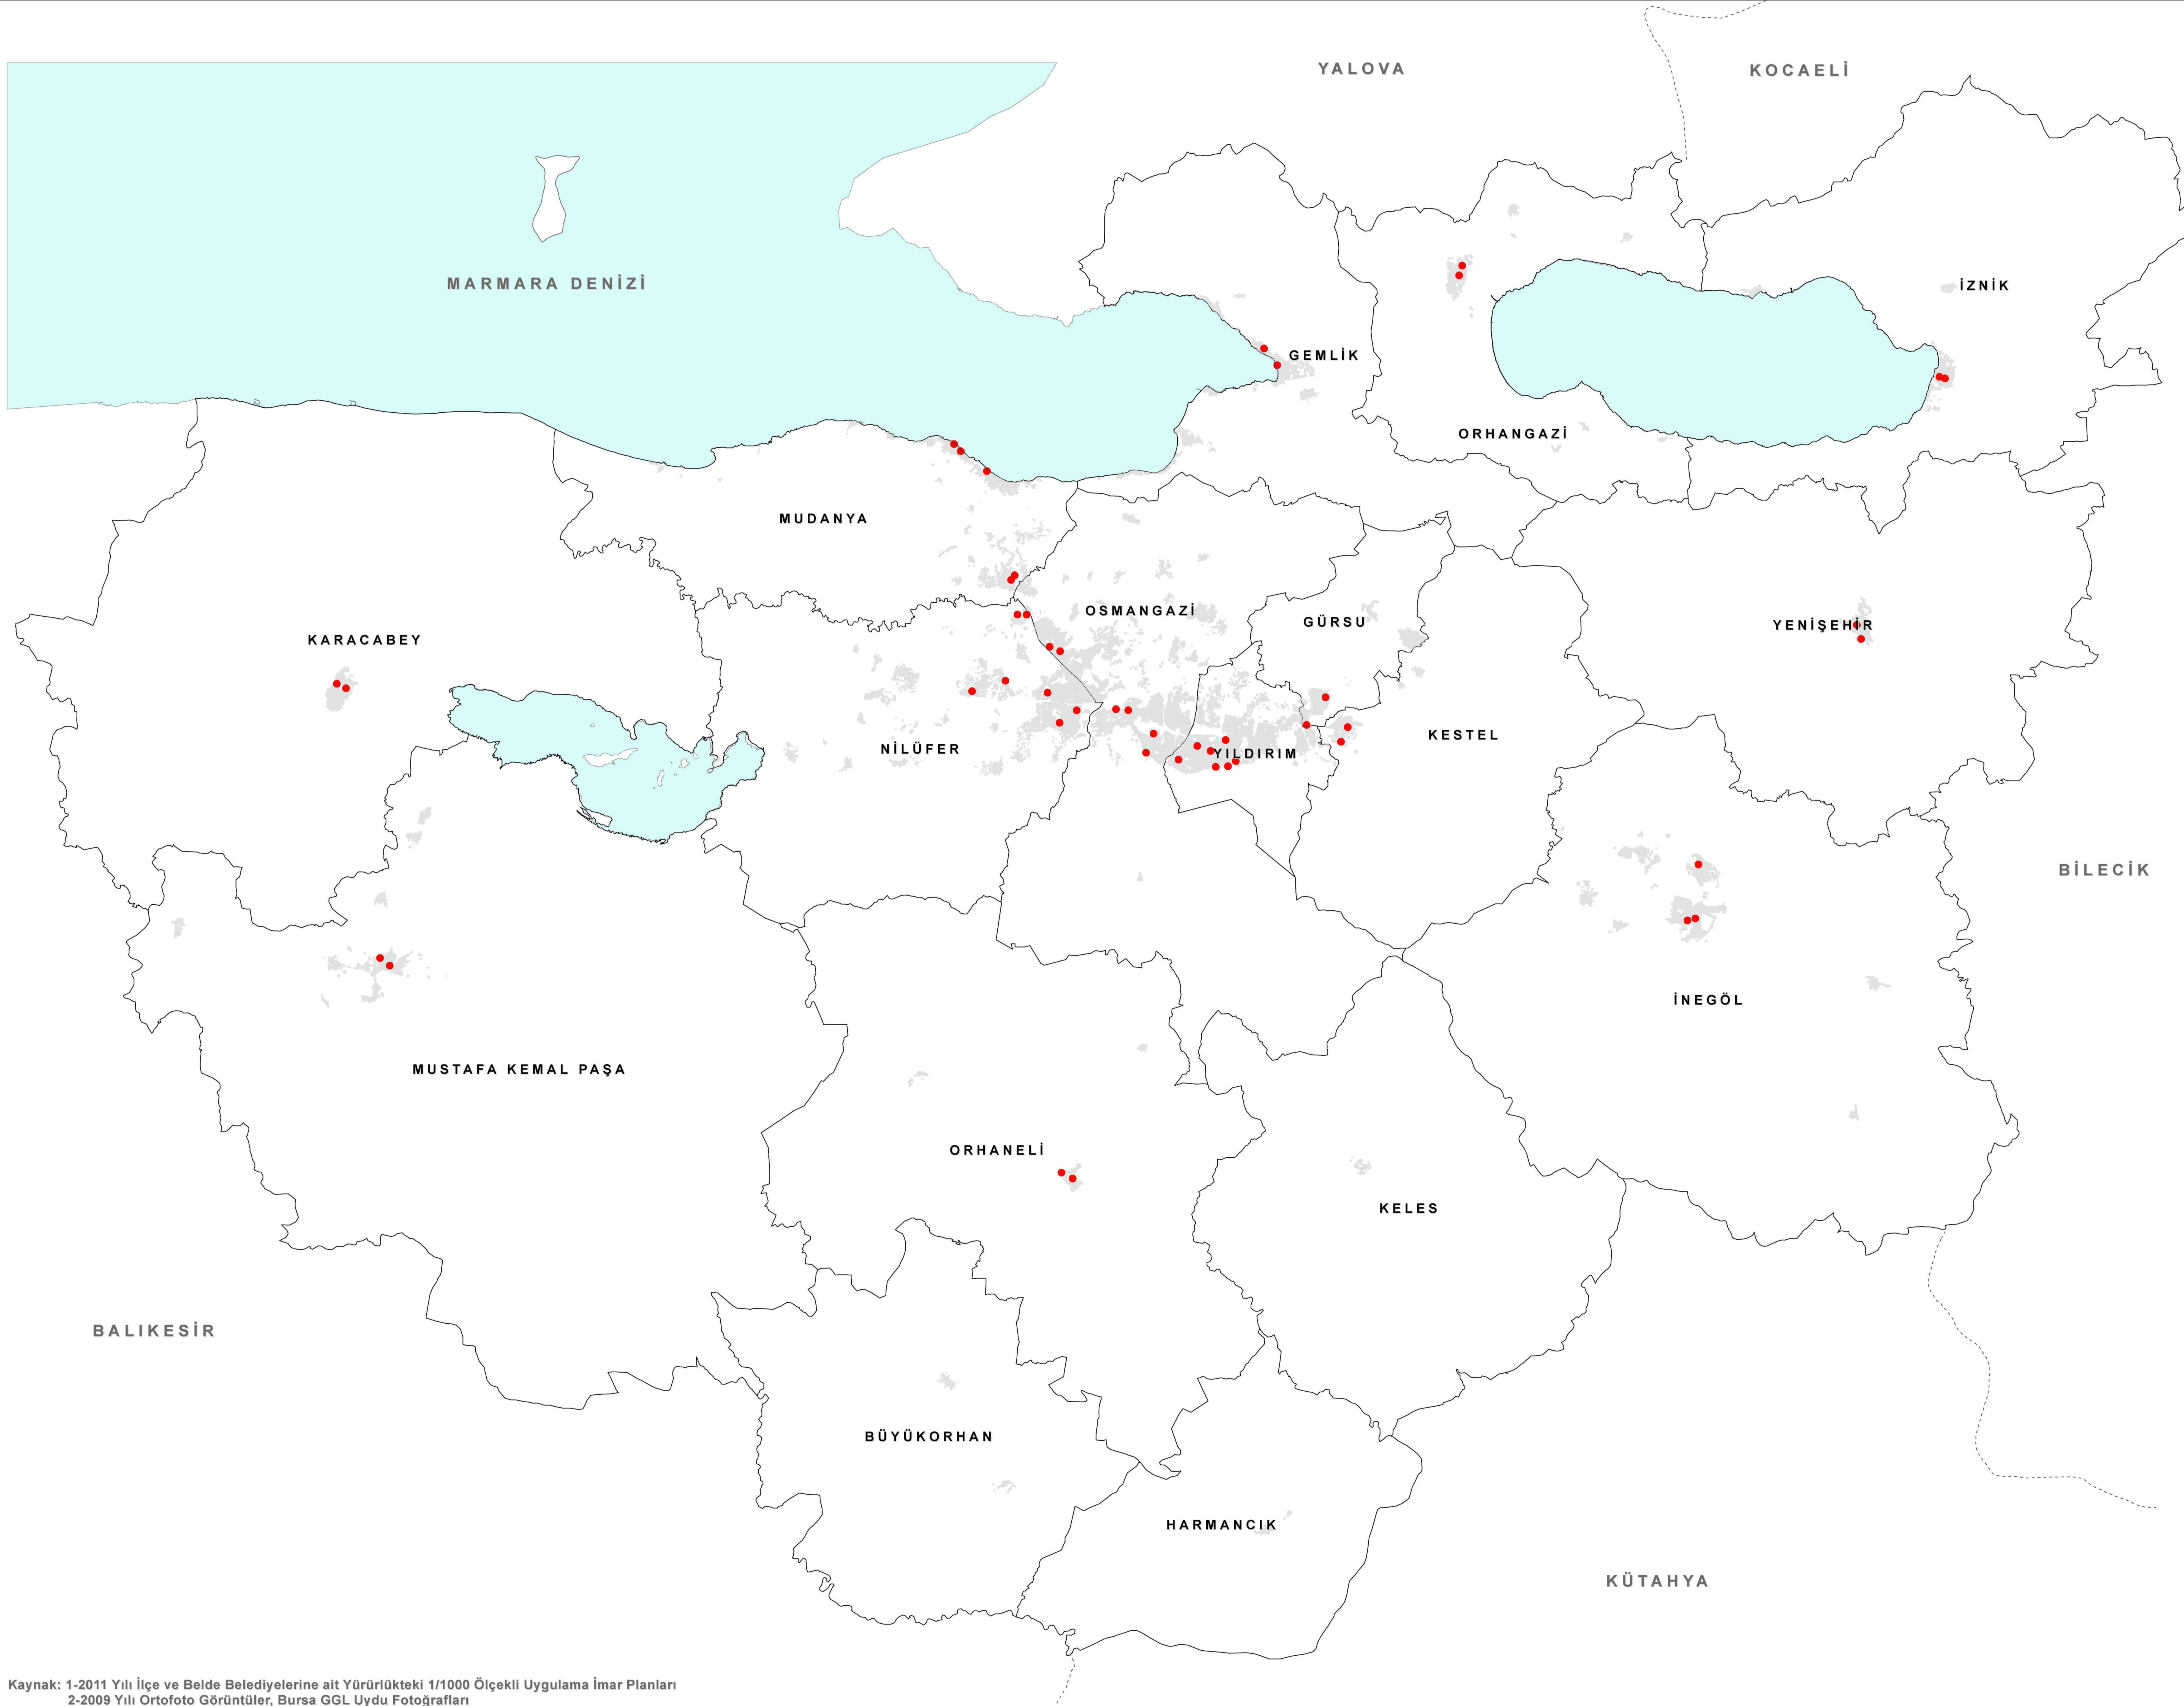

KONUT DOKUSU İNCELENEN ÖRNEKLEM ALANLARININ DAĞILIMI

Ölçek:1/500.000

1/100.000 ÖLÇEKLİ BURSA İL ÇEVRE DÜZENİ PLANI

SEKTÖREL ANALİZ ÇALIŞMALARI

GÖSTERİM

- Brüt Konut Alanı
- Örneklem Alanları

AÇIKLAMA

*Brüt Konut Alanı; Net Konut Alanını ve Konut Alanlarını Çevreleyen Sosyal Donatı Alanları ile Yol/Otopark Alanını İçermektedir.

SEKTÖR: KONUT

HARİTA NO: 20

BURSA BÜYÜKŞEHİR BELEDİYESİ
İMAR VE ŞEHİRCİLİK DAİRE BAŞKANLIĞI
ŞEHİR PLANLAMA ŞUBE MÜDÜRLÜĞÜ
2011