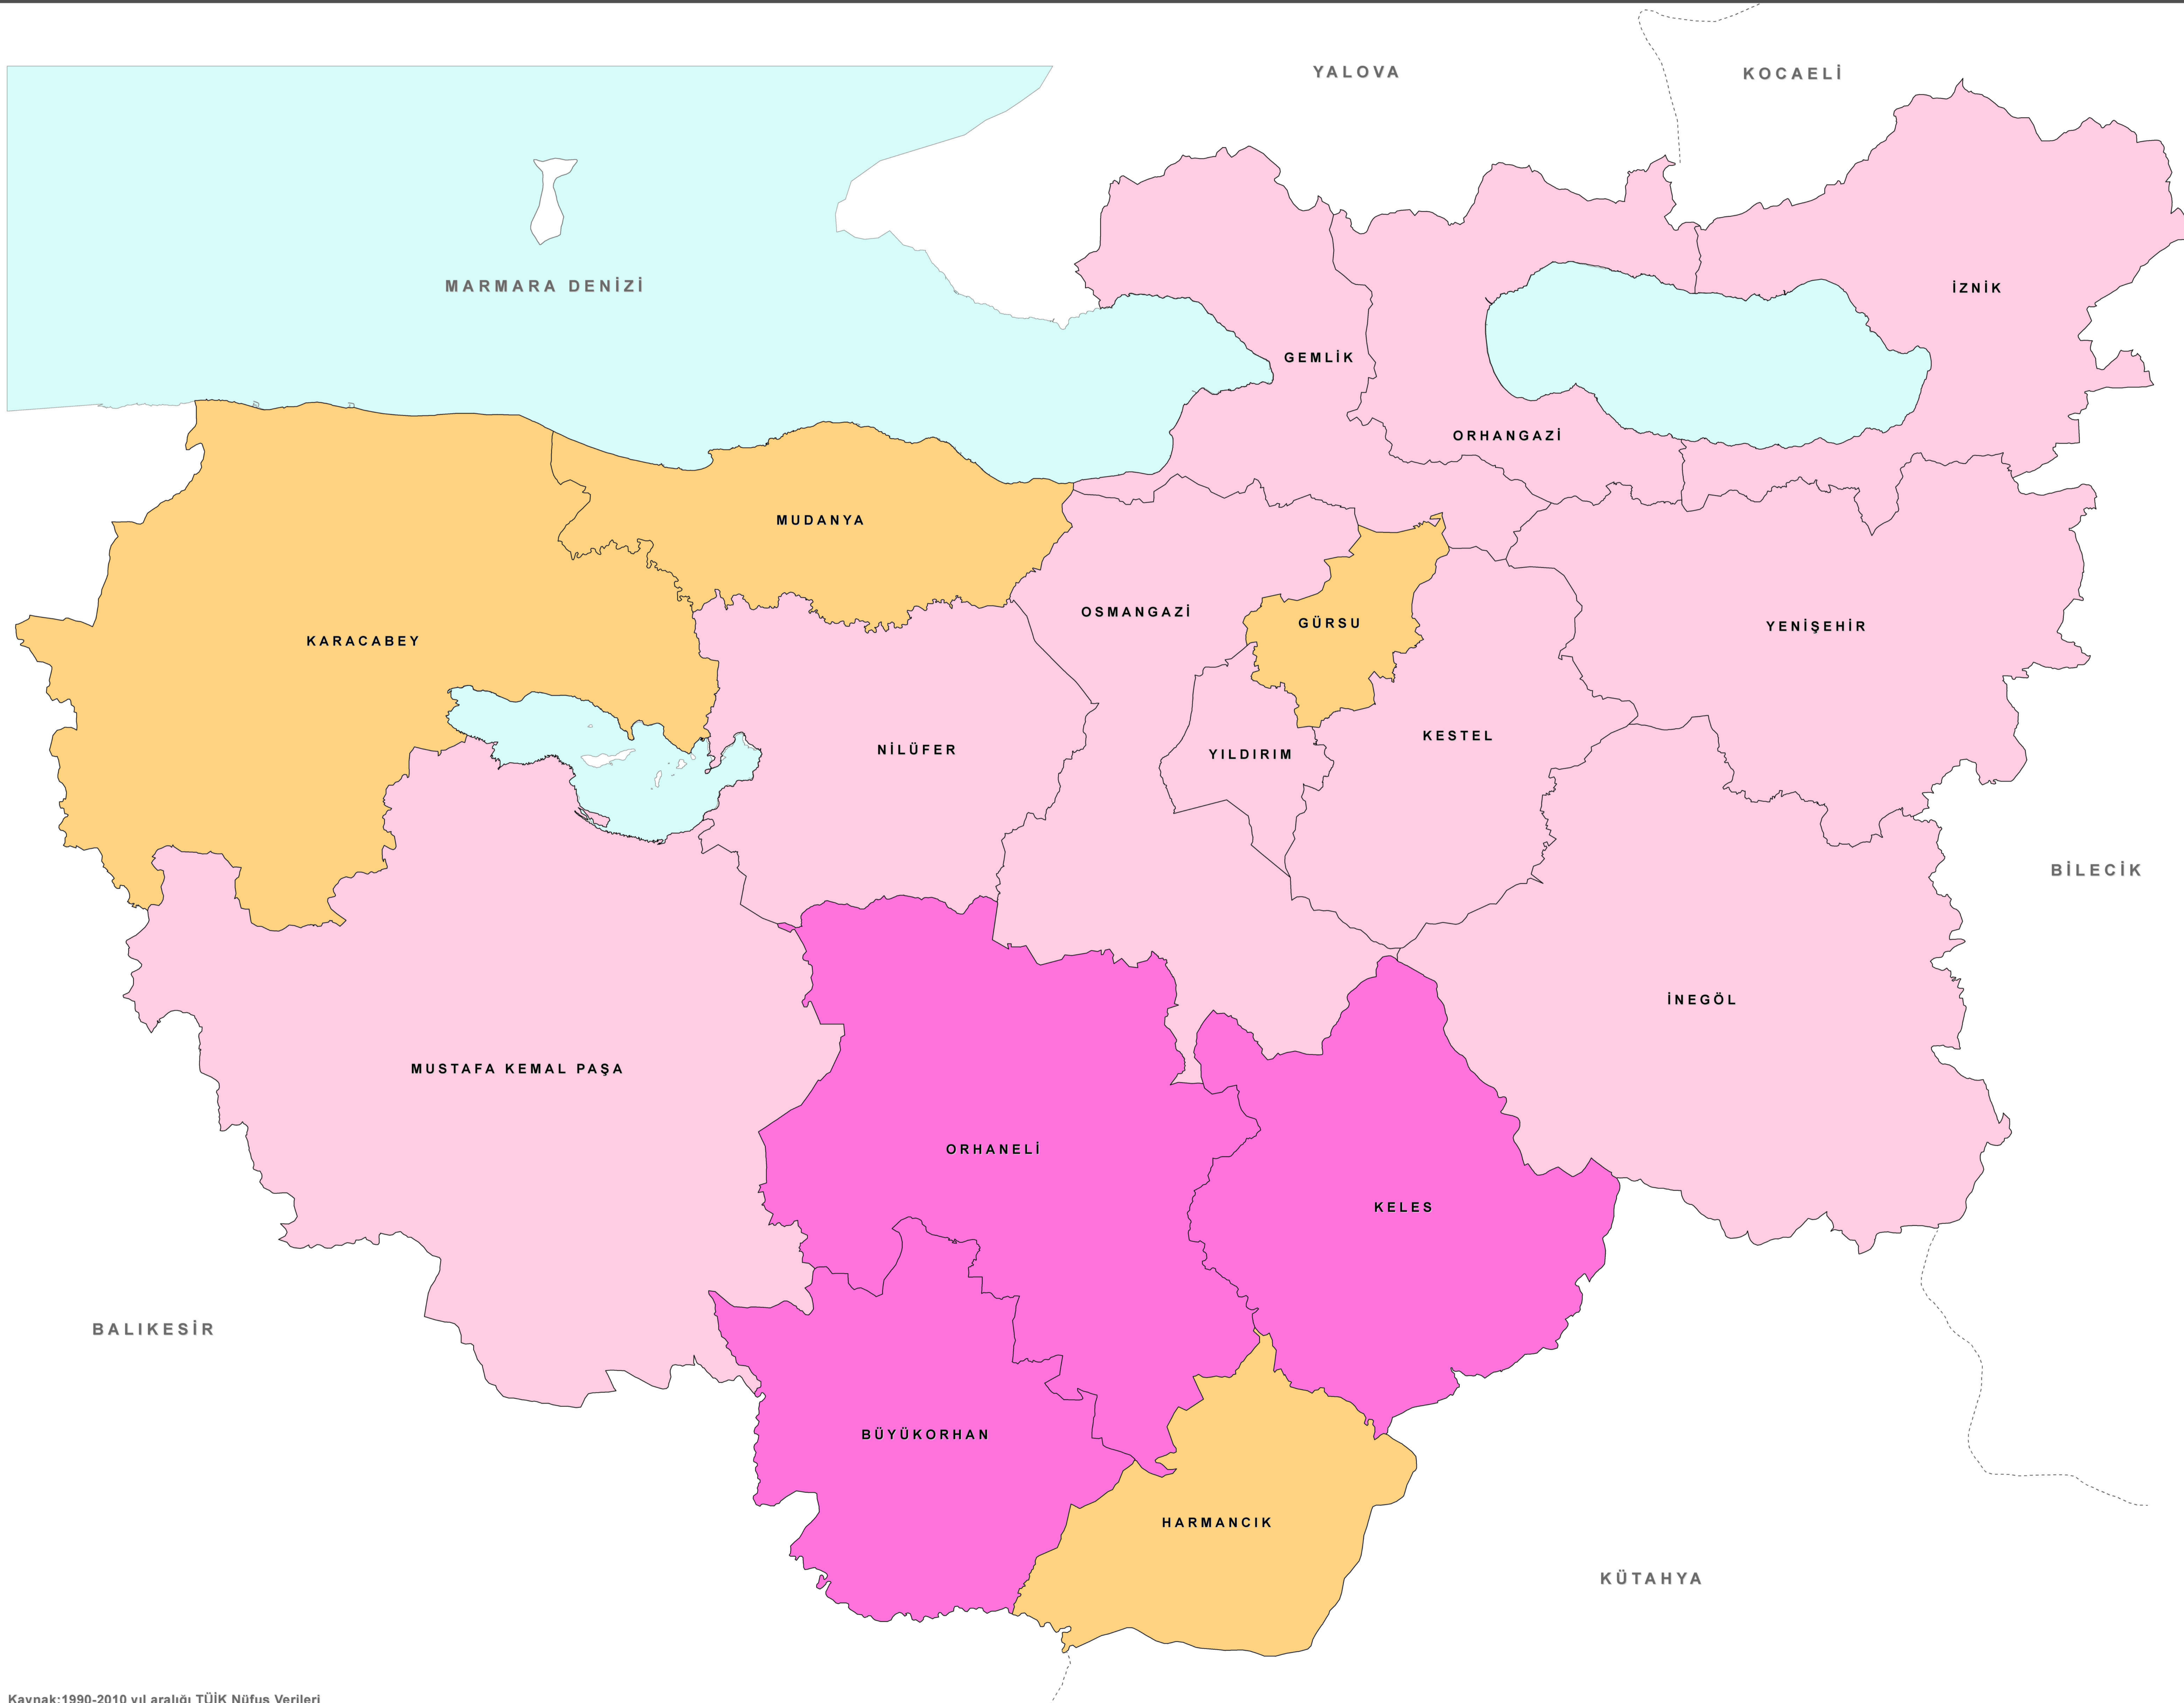

# YILLIK NÜFUS ARTIŞ HIZI ANALİZİ

KENTSEL ALANLARA İLİŞKİN 1990-2000 İLE 2000-2010 YILLARI ARASINDAKİ YILLIK NÜFUS ARTIŞ HIZLARININ KARŞILAŞTIRILMASI

Ölçek:1/500.000

Kaynak:1990-2010 yıl aralığı TÜİK Nüfus Verileri

## 1/100.000 ÖLÇEKLİ BURSA İL ÇEVRE DÜZENİ PLANI

SEKTÖREL ANALİZ ÇALIŞMALARI

### GÖSTERİM

Kentsel Alanlara İlişkin  
1990-2000 İle 2000-2010 Yılları Arasında Tespit Edilen  
Yıllık Nüfus Artış Hızlarının Karşılaştırılması

- Light pink: Nüfus Artış Hızının Düştüğü İlçeler
- Dark pink: Nüfusun Azaldığı İlçeler
- Orange: Nüfus Artış Hızının Yükseldiği İlçeler