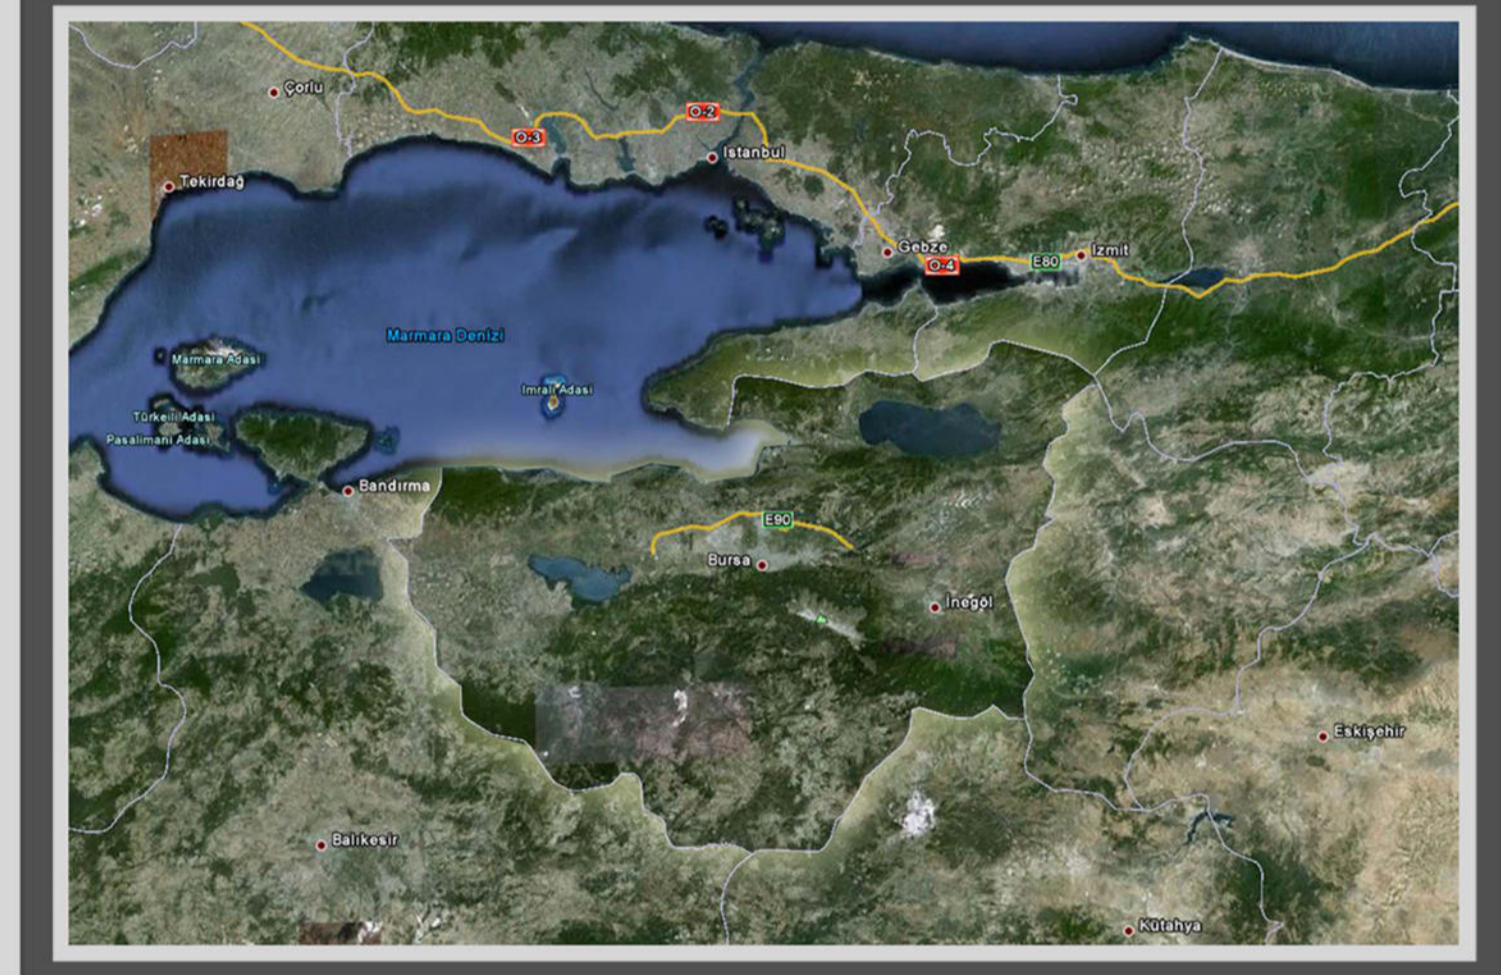

## 1/100.000 ÖLÇEKLİ BURSA İL ÇEVRE DÜZENİ PLANI

SEKTÖREL ANALİZ ÇALIŞMALARI