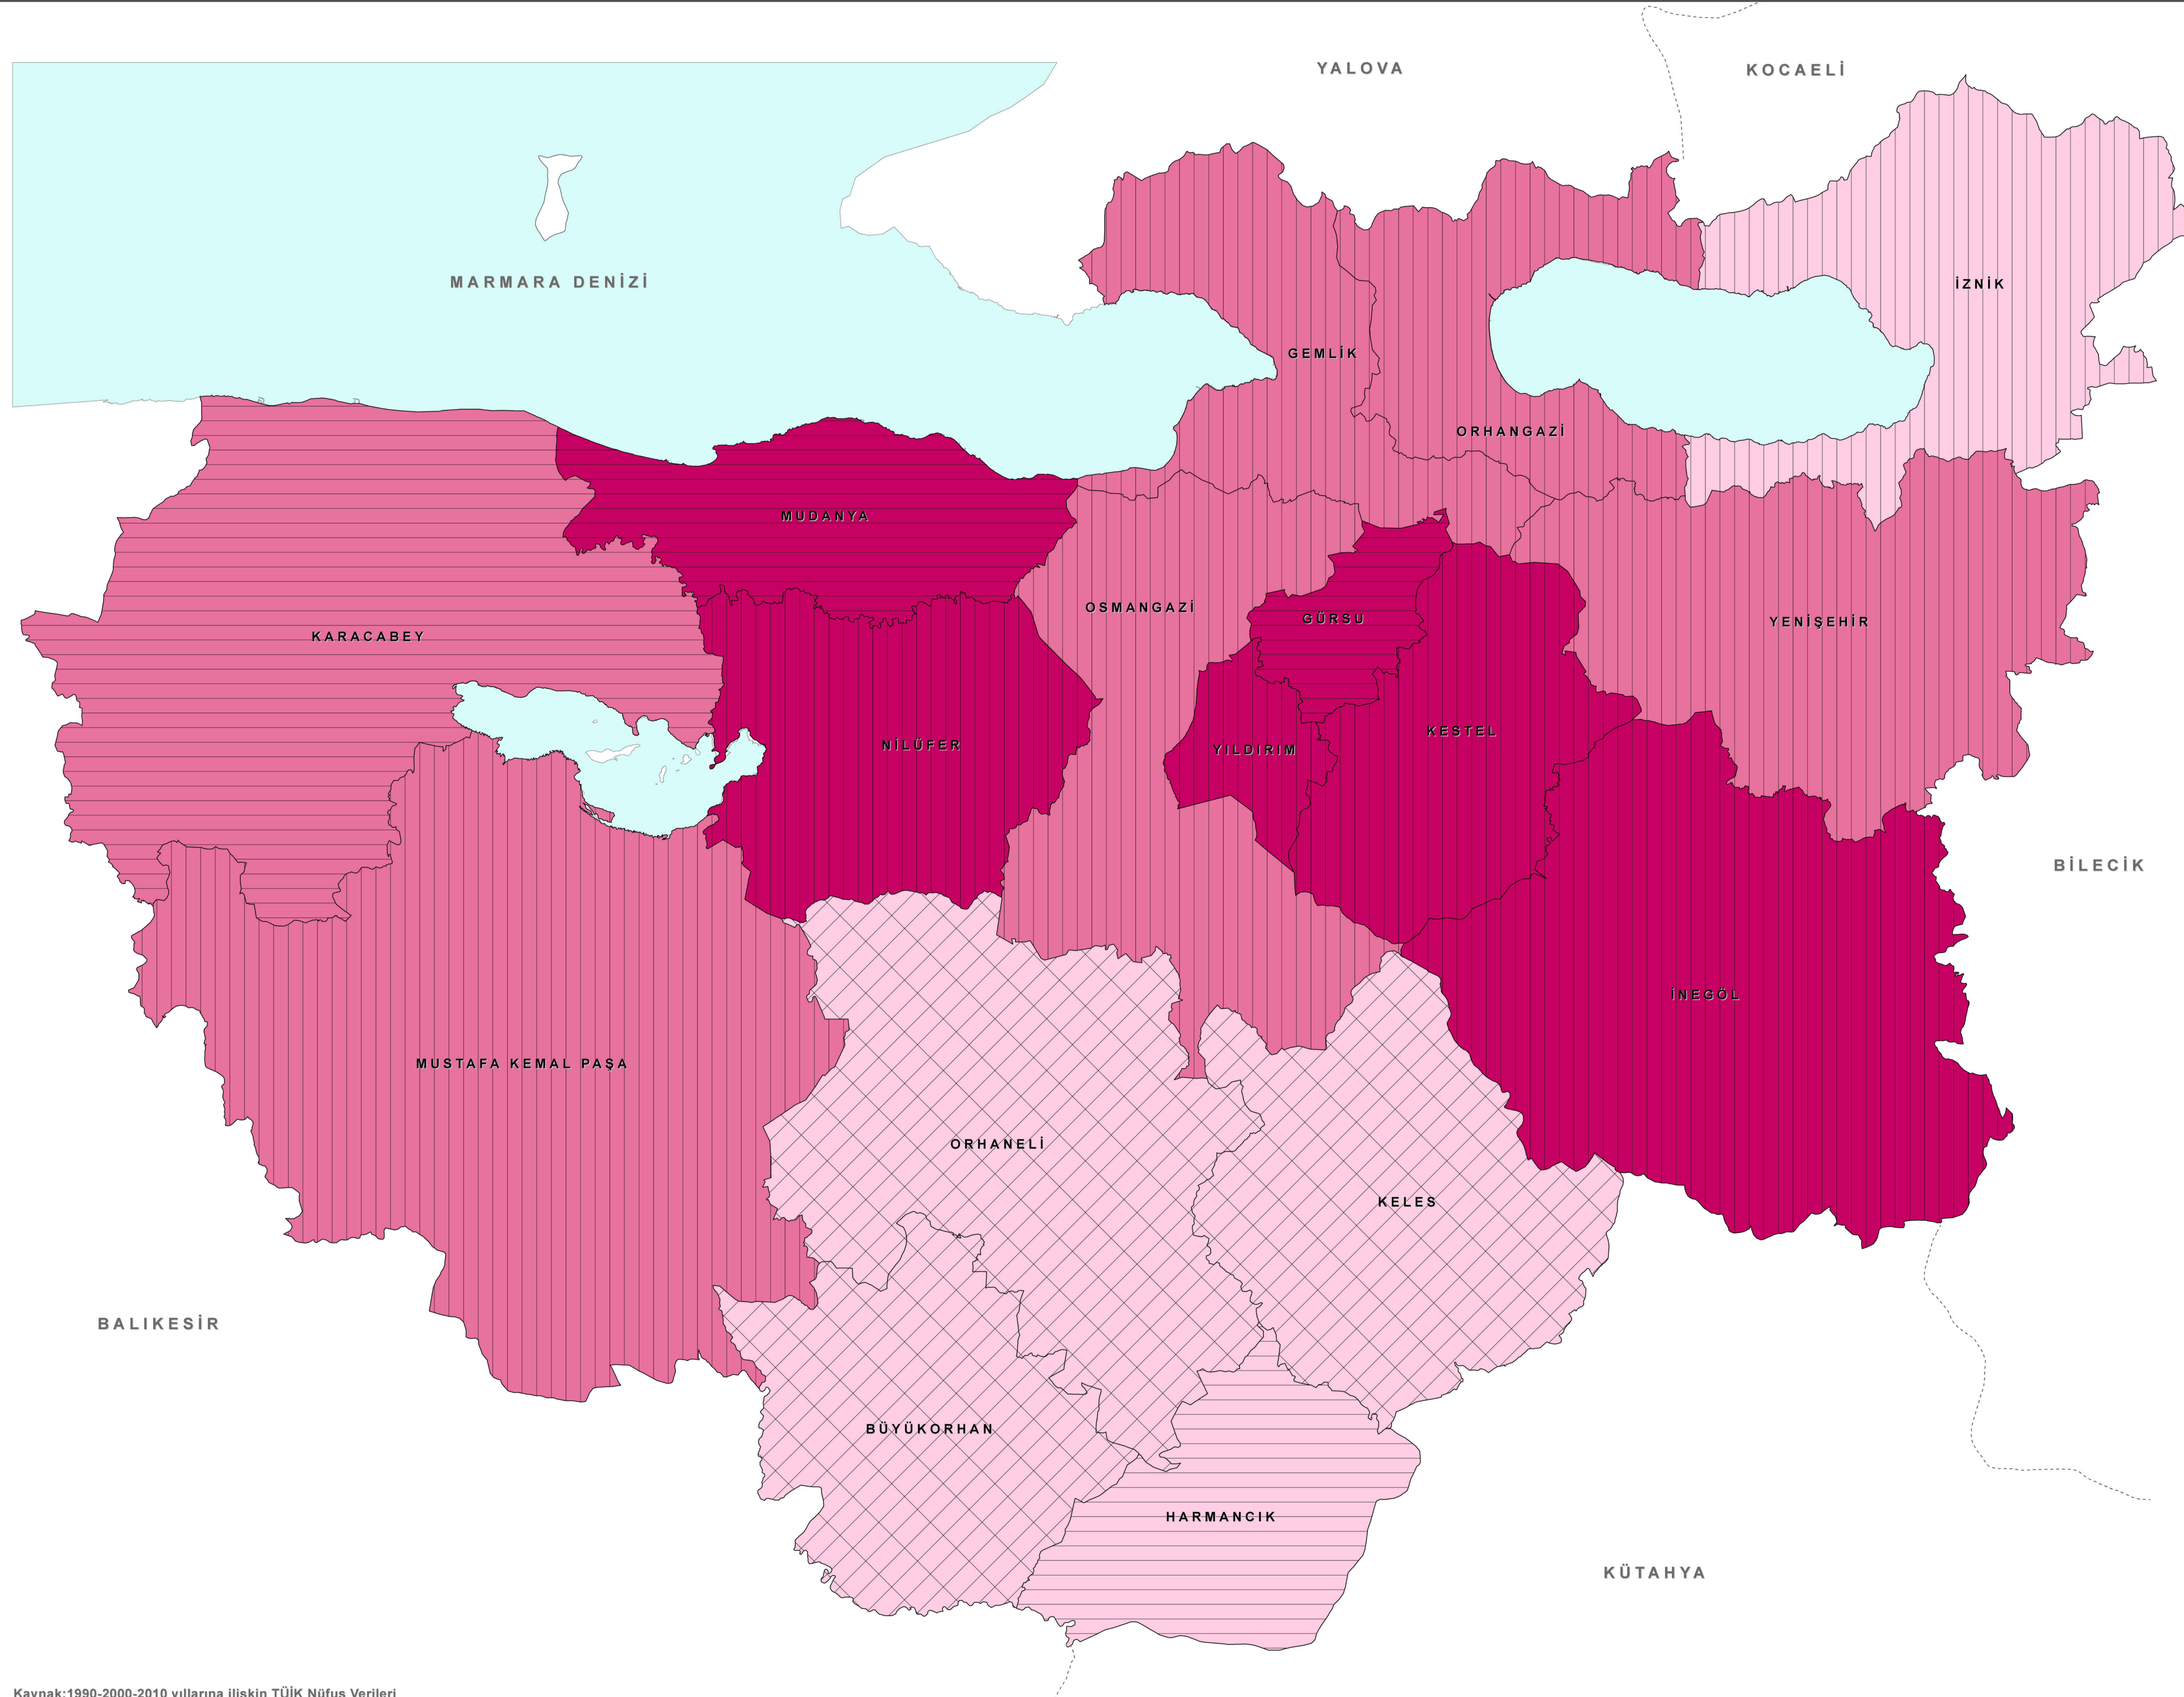

YILLIK NÜFUS ARTIŞ HIZI ANALİZİ

KENTSEL ALANLARA İLİŞKİN 1990-2010 YILLARI ARALIĞINDAKİ YILLIK NÜFUS ARTIŞ HIZLARININ DAĞILIMI

Ölçek:1/500.000

1/100.000 ÖLÇEKLİ BURSA İL ÇEVRE DÜZENİ PLANI

SEKTÖREL ANALİZ ÇALIŞMALARI

GÖSTERİM

**Kentsel Alanlara İlişkin
1990-2010 Yılları Aralığındaki
Yıllık Nüfus Artış Hızlarının Dağılımı**

- Nüfusu Yüksek Hızla Artan İlçeler
- Nüfusu Orta Hızla Artan İlçeler
- Nüfusu Düşük Hızla Artan İlçeler

- Nüfusu 1.Dönemde (1990-2000 Yılı Aralığında)
Daha Fazla Artan İlçeler
- Nüfusu 2.Dönemde (2000-2010 Yılı Aralığında)
Daha Fazla Artan İlçeler
- Nüfusu 2.Dönemde (2000-2010 Yılı Aralığında)
Azalan İlçeler

SEKTÖR: KONUT

HARİTA NO: 2

BURSA BÜYÜKŞEHİR BELEDİYESİ
İMAR VE ŞEHİRCİLİK DAİRE BAŞKANLIĞI
ŞEHİR PLANLAMA ŞUBE MÜDÜRLÜĞÜ
2 0 1 1