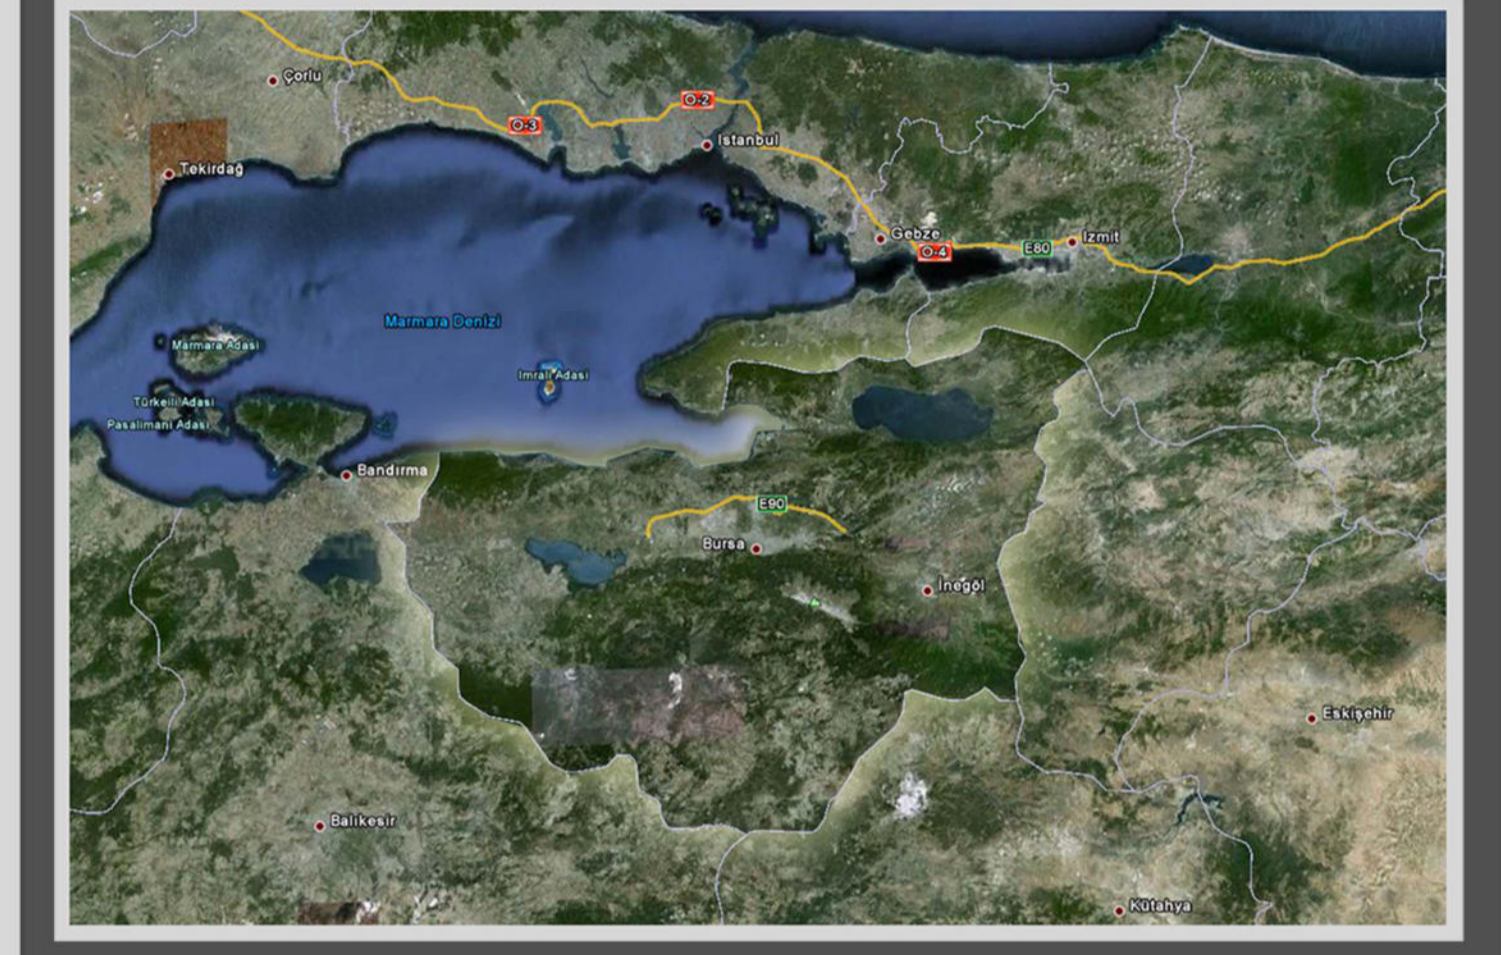

YILLIK NÜFUS ARTIŞ HIZI ANALİZİ

KENTSEL ALANLARA İLİŞKİN 1990-2010 YILLARI ARALIĞINDAKİ YILLIK NÜFUS ARTIŞ HIZLARININ DAĞILIMI

Ölçek:1/500.000

1/100.000 ÖLÇEKLİ BURSA İL ÇEVRE DÜZENİ PLANI

SEKTÖREL ANALİZ ÇALIŞMALARI