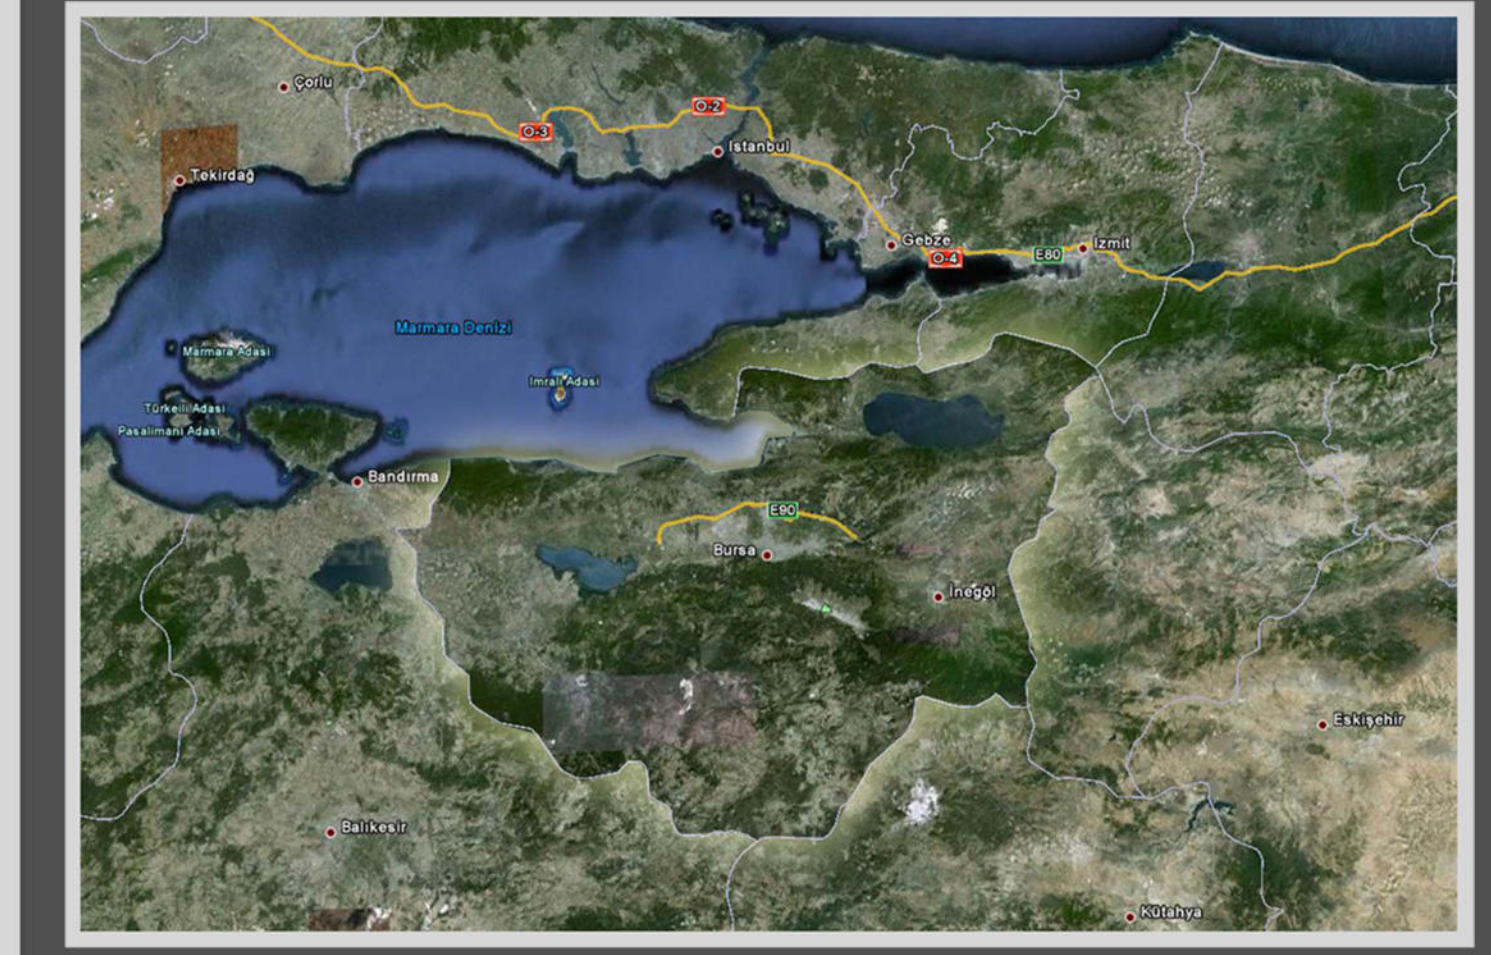

1/100.000 ÖLÇEKLİ
BURSA İL ÇEVRE DÜZENİ PLANI

SEKTÖREL ANALİZ ÇALIŞMALARI

GÖSTERİM

Kentsel Alanlara İlişkin Ortalama Arazi
Değerlerinin Dağılımı(TL)

- 9 - 19 TL
- 20 - 49 TL
- 50 - 99 TL
- 100 - 199 TL
- 200 - 260 TL

SEKTÖR: KONUT

HARİTA NO: 40

HAZIRLAYAN	ONAYLAYAN
DEVİNGEN	
Tarih:	Tarih: