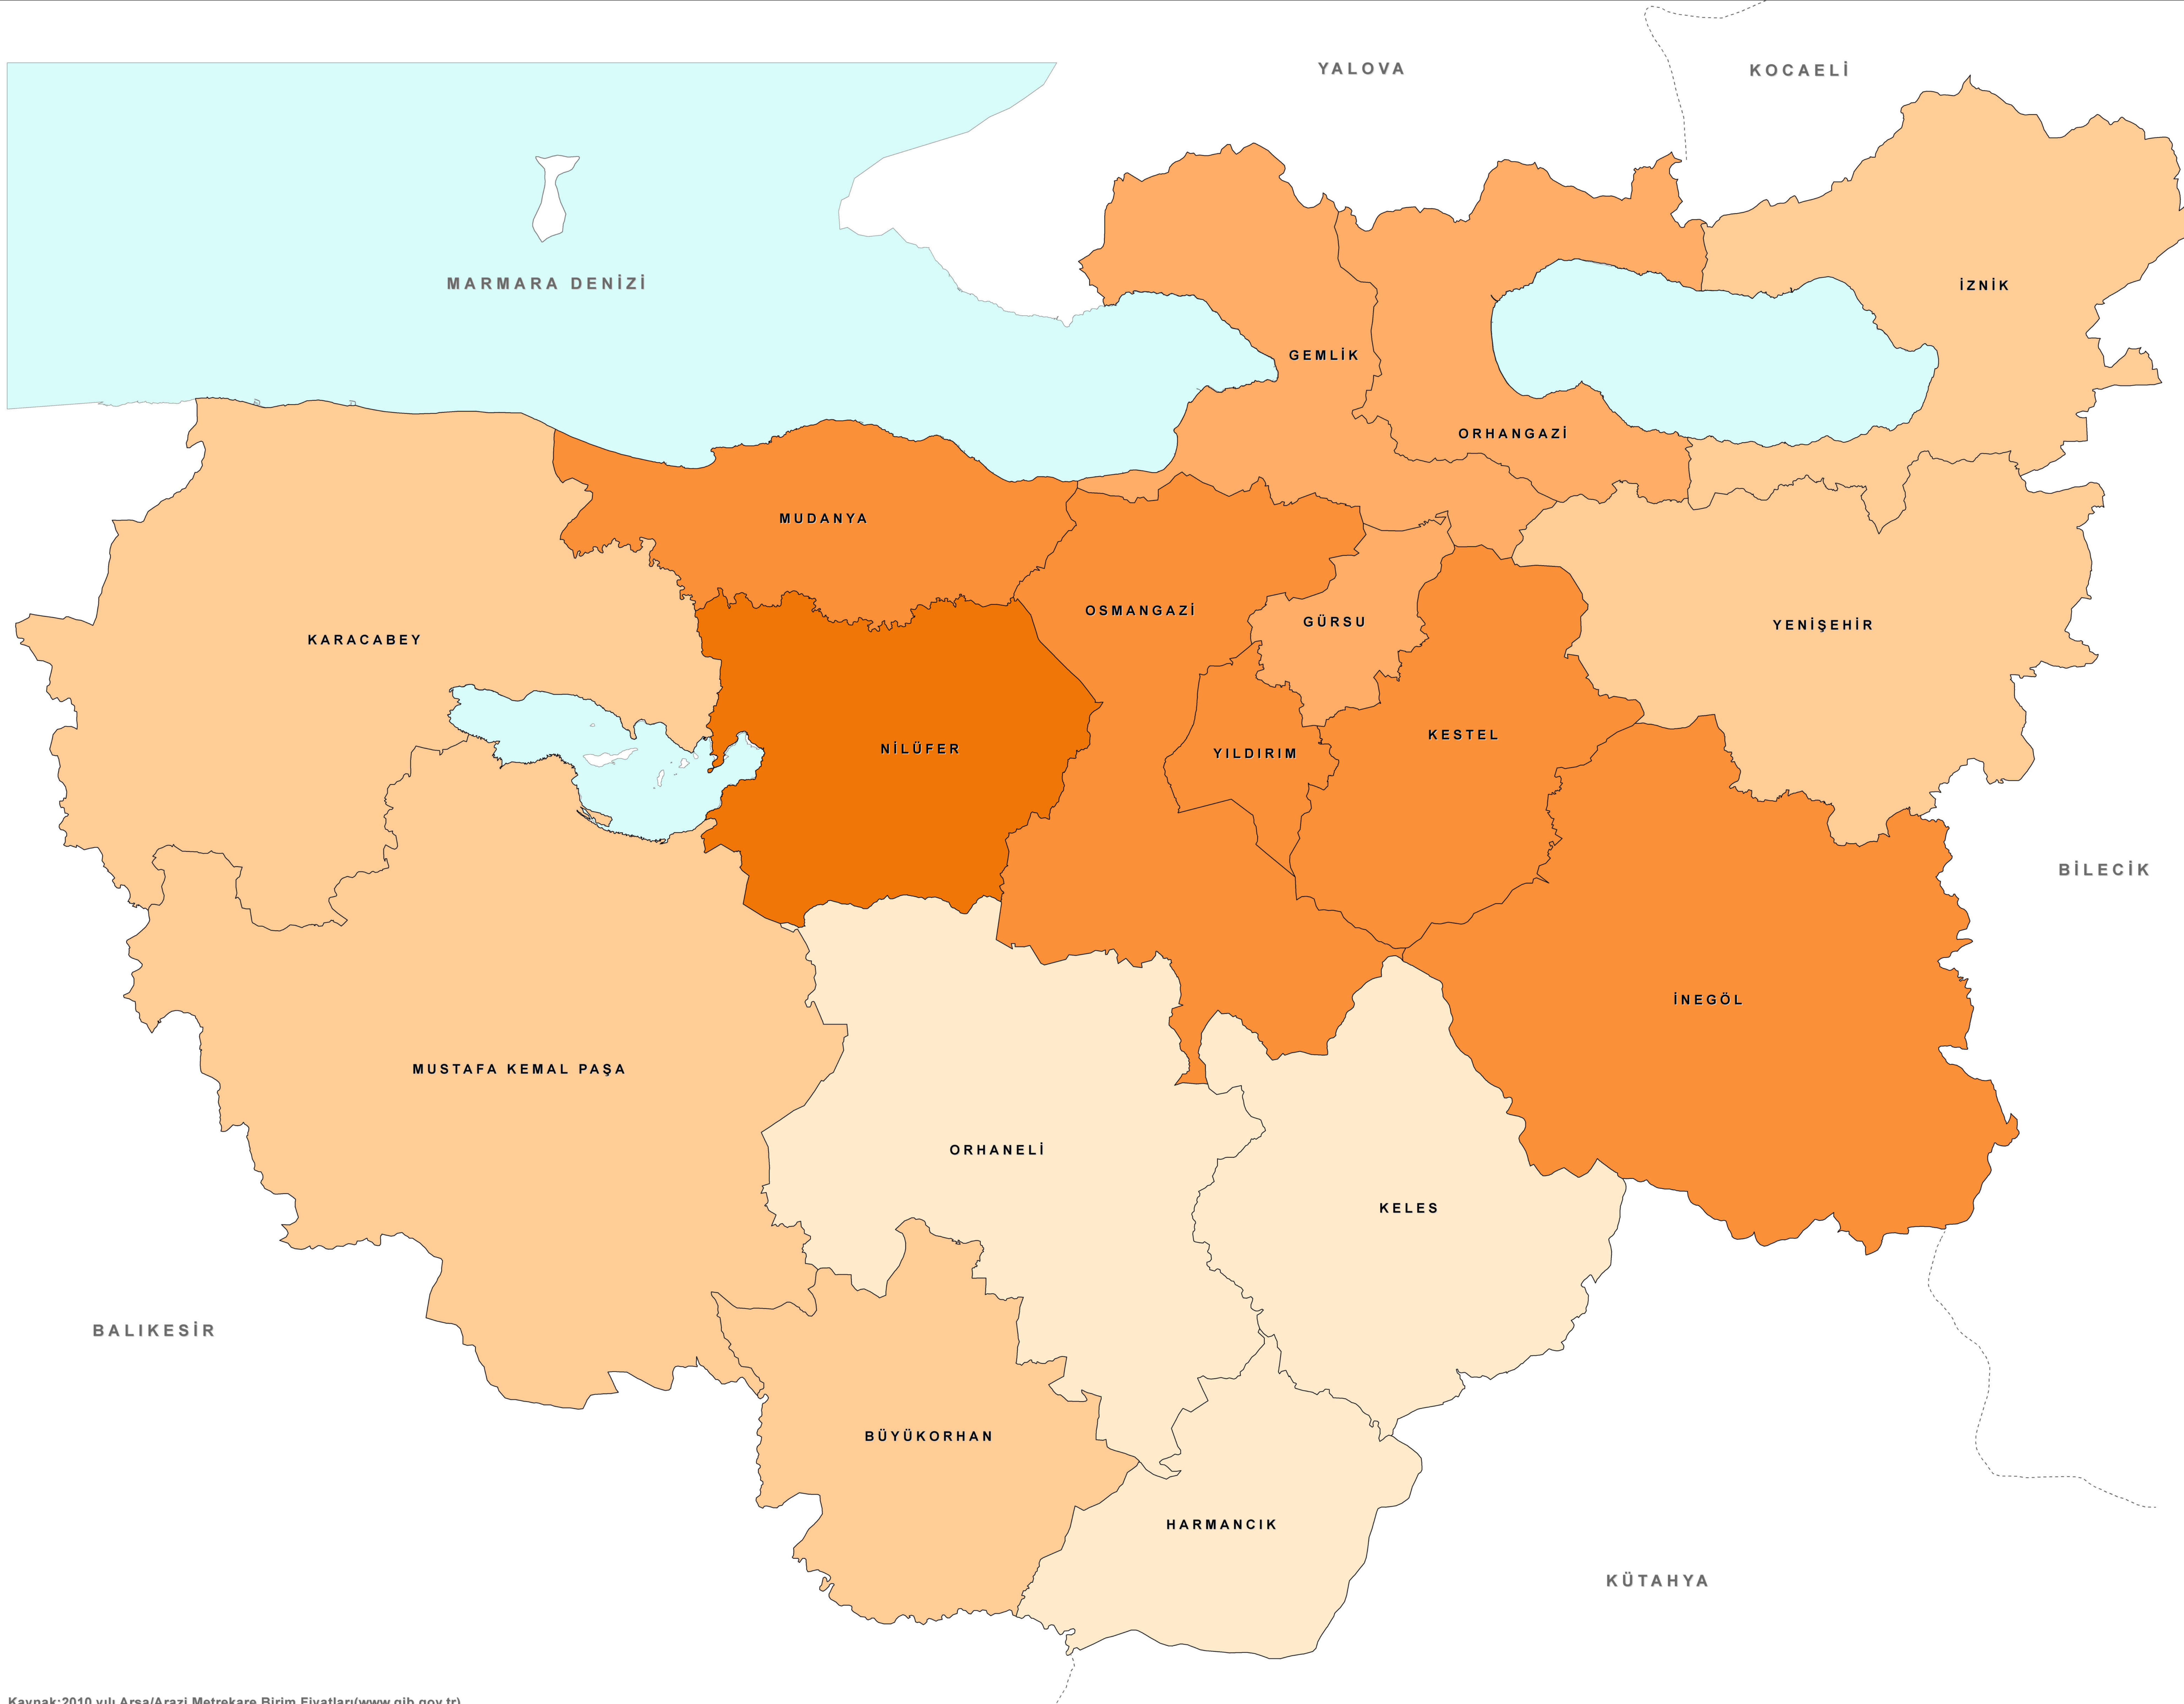

1/100.000 ÖLÇEKLİ
BURSA İL ÇEVRE DÜZENİ PLANI

SEKTÖREL ANALİZ ÇALIŞMALARI

GÖSTERİM

Kentsel Alanlara İlişkin Ortalama Arazi
Değerlerinin Dağılımı(TL)

- 9 - 19 TL
- 20 - 49 TL
- 50 - 99 TL
- 100 - 199 TL
- 200 - 260 TL

SEKTÖR: KONUT

HARİTA NO: 40

HAZIRLAYAN	ONAYLAYAN
DEVİNGEN	
Tarih:	Tarih: