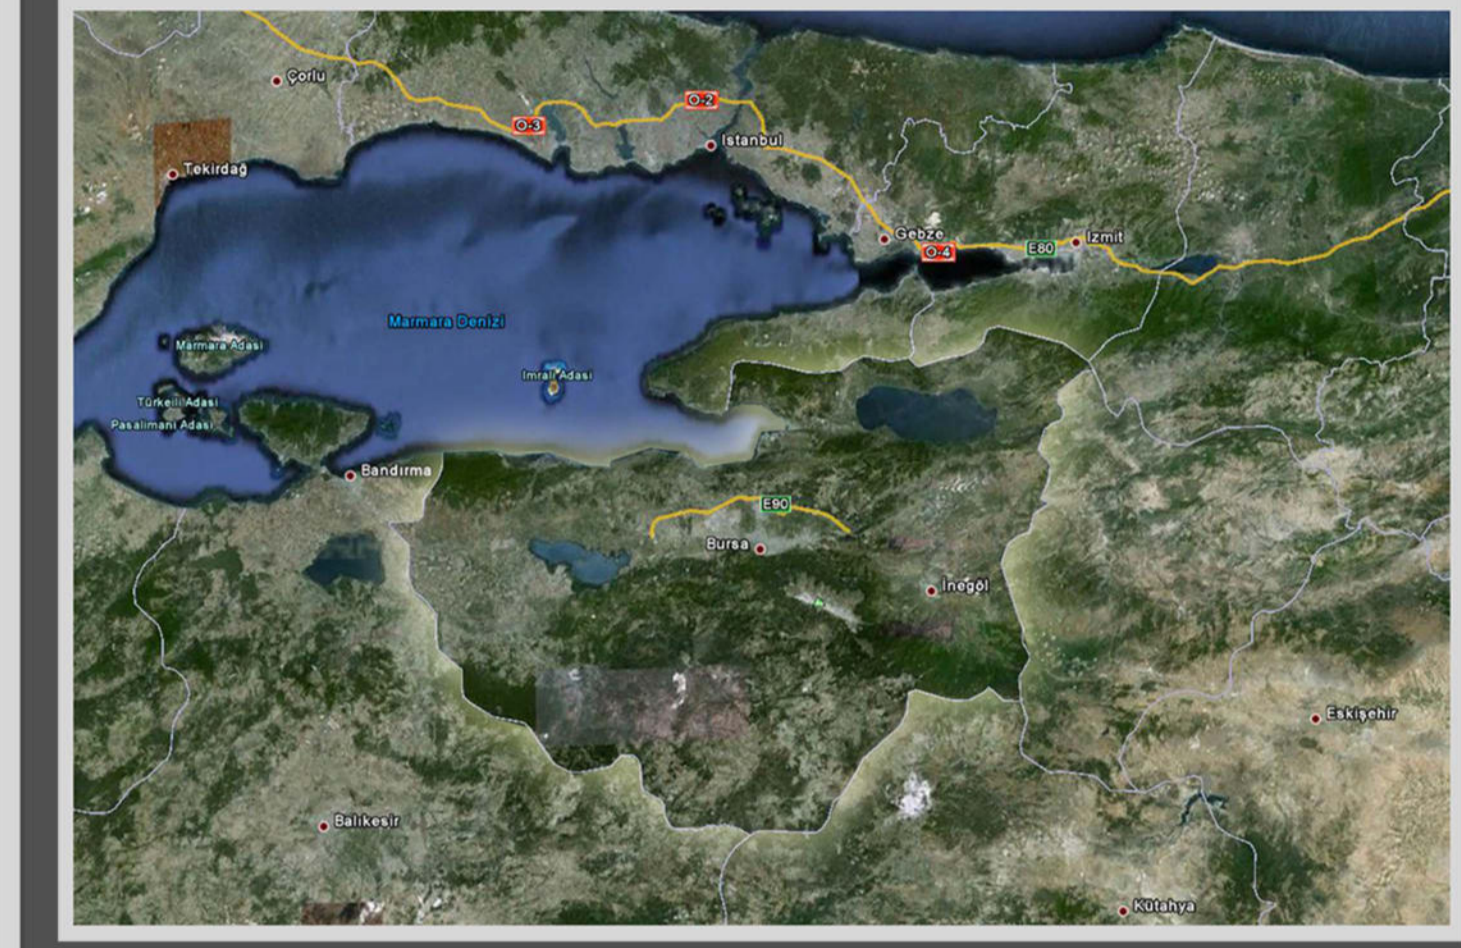

KENTSEL ALANLARDA 2011 YILINDAKİ HANEHALKI BÜYÜKLÜĞÜNÜN DAĞILIMI

Ölçek:1/500.000

ANKET ÇALIŞMALARINDAN ELDE EDİLEN ANALİZLER

1/100.000 ÖLÇEKLİ BURSA İL ÇEVRE DÜZENİ PLANI

SEKTÖREL ANALİZ ÇALIŞMALARI

GÖSTERİM

Hanehalkı Büyüklüğü Dağılımı

- 3.00- 3.49 kişi
- 3.50 - 3.99 kişi
- 4.00 - 4.50 kişi

SEKTÖR: KONUT

HARİTA NO: 32

HAZIRLAYAN: ONAYLAYAN:

BURSA BÜYÜKŞEHİR BELEDİYESİ
İMAR VE ŞEHİRCİLİK DAİRE BAŞKANLIĞI
ŞEHİR PLANLAMA ŞUBE MÜDÜRLÜĞÜ
2011