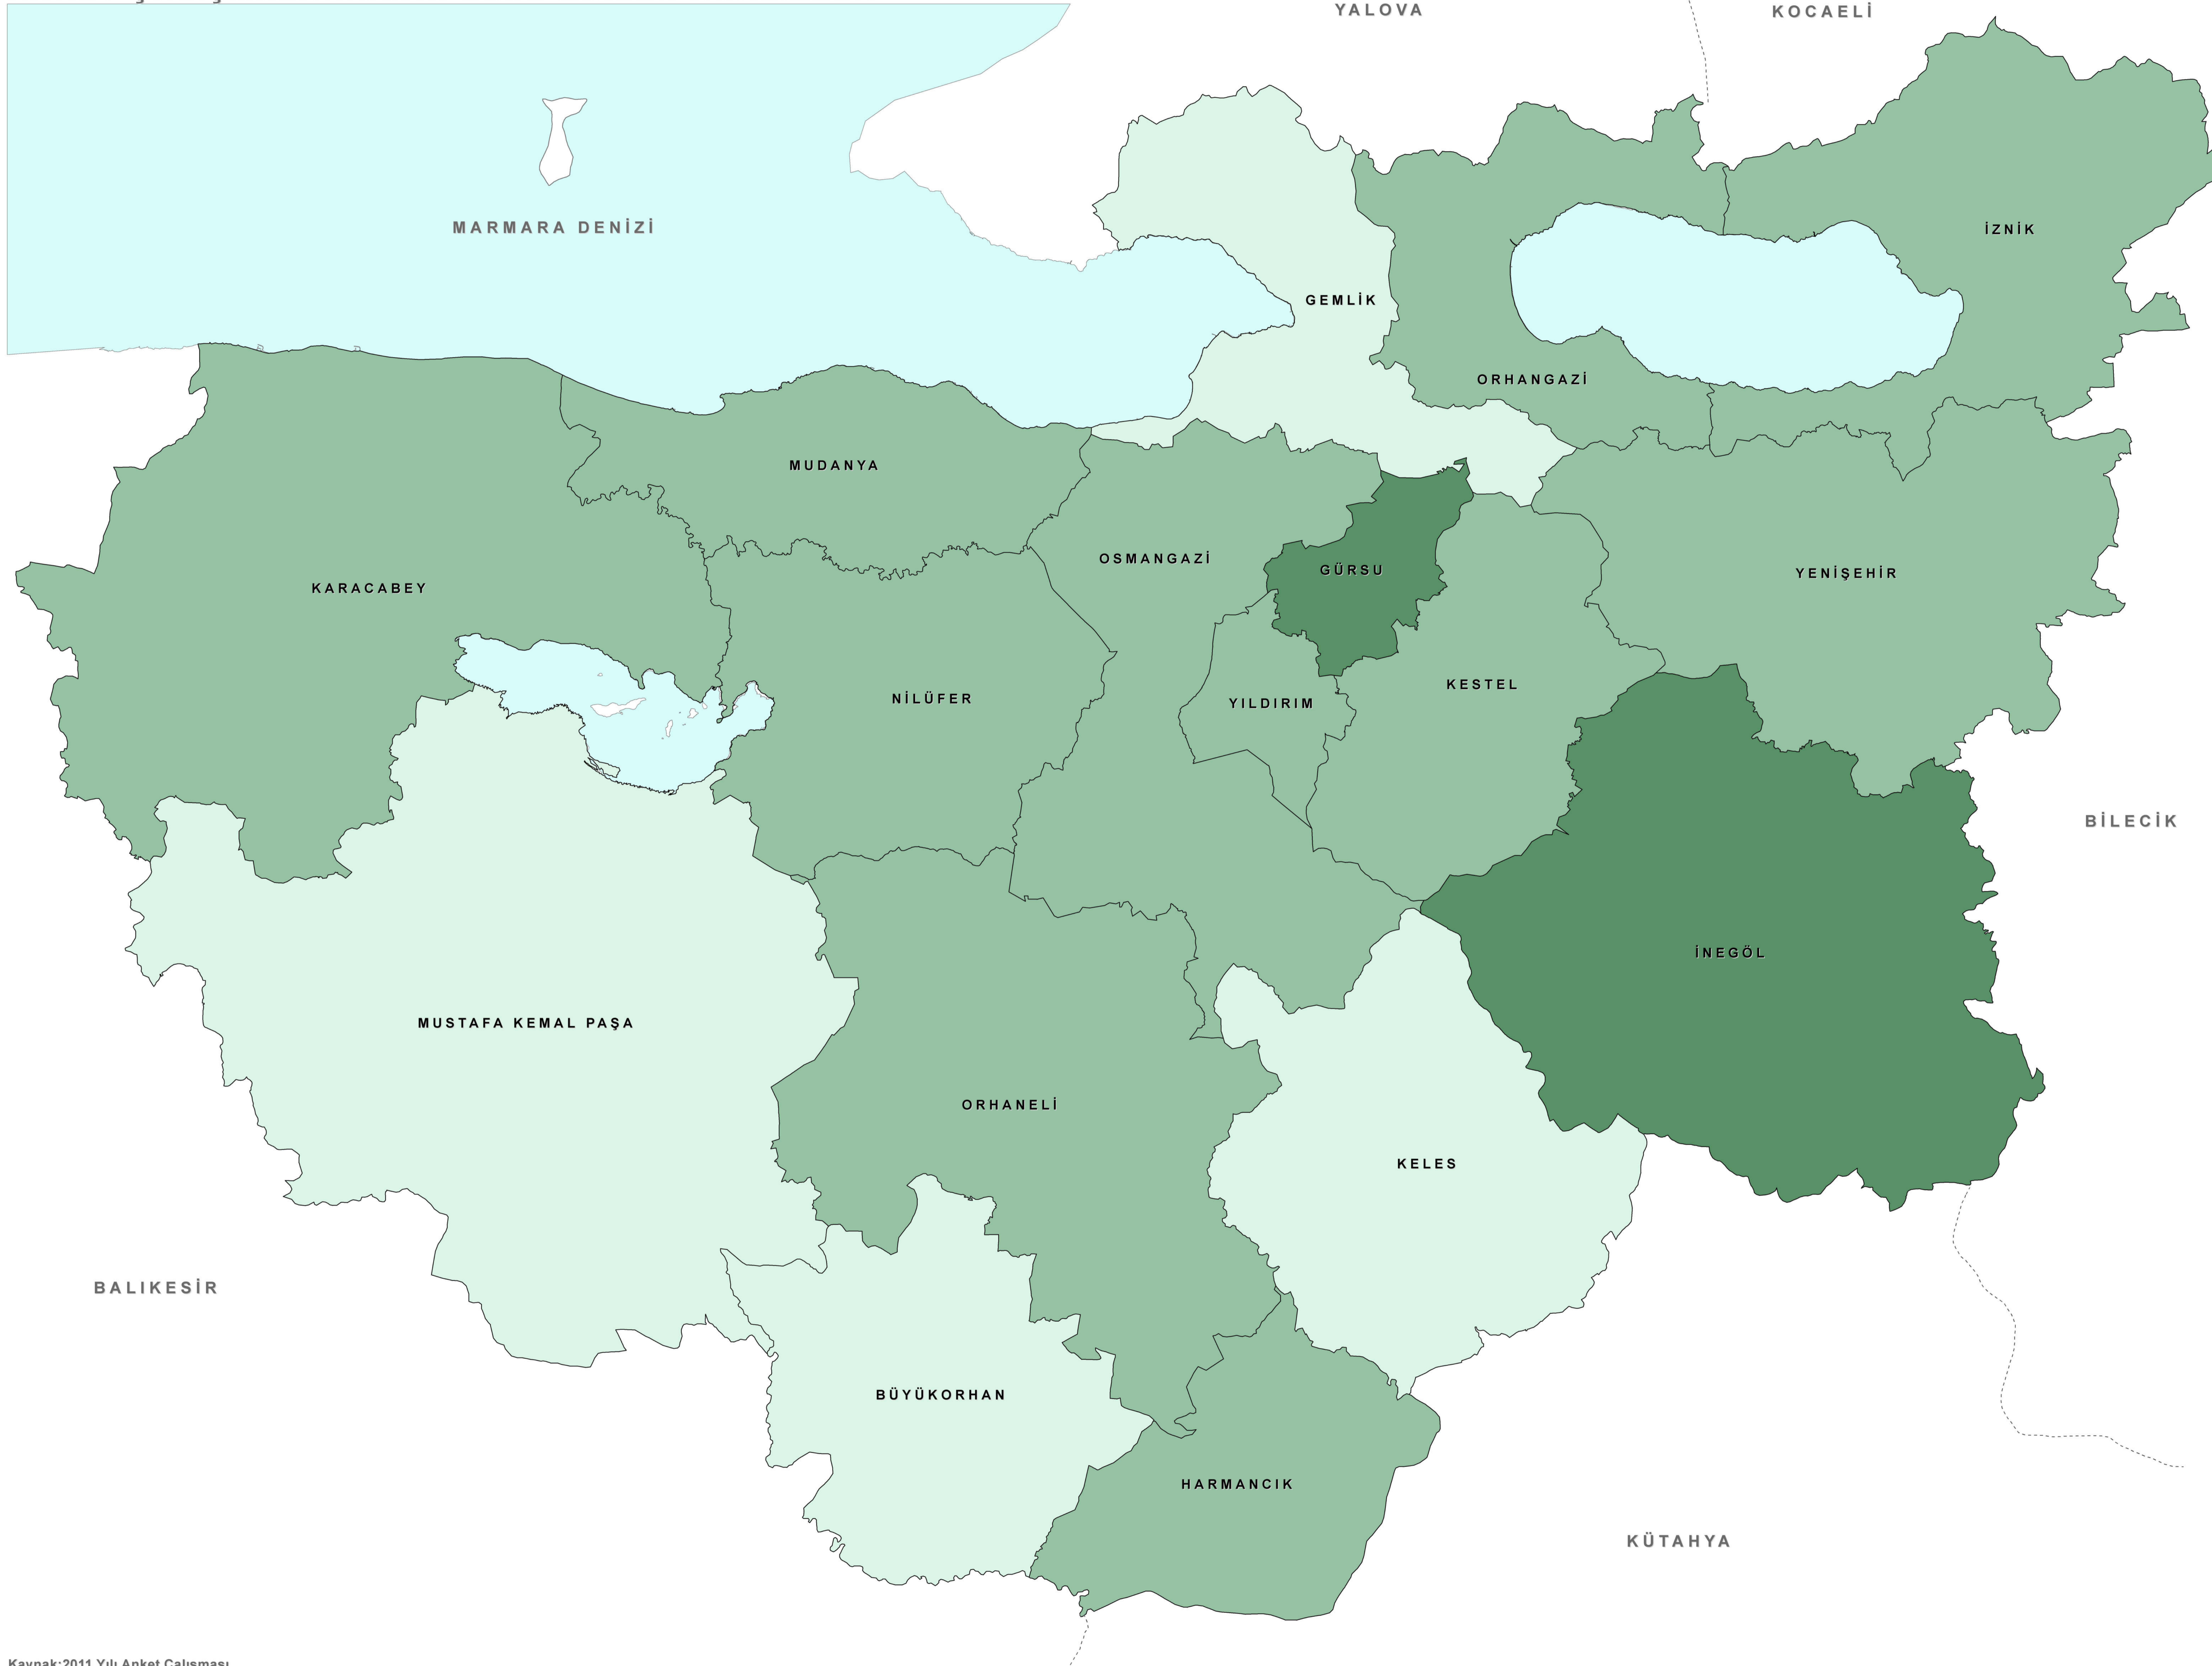

KENTSEL ALANLARDA 2011 YILINDAKİ HANEHALKI BÜYÜKLÜĞÜNÜN DAĞILIMI

Ölçek:1/500.000

ANKET ÇALIŞMALARINDAN ELDE EDİLEN ANALİZLER

1/100.000 ÖLÇEKLİ BURSA İL ÇEVRE DÜZENİ PLANI

SEKTÖREL ANALİZ ÇALIŞMALARI

GÖSTERİM

Hanehalkı Büyüklüğü Dağılımı

- 3.00- 3.49 kişi
- 3.50 - 3.99 kişi
- 4.00 - 4.50 kişi

SEKTÖR: KONUT

HARİTA NO: 32

HAZIRLAYAN: ONAYLAYAN:

BURSA BÜYÜKŞEHİR BELEDİYESİ
İMAR VE ŞEHİRCİLİK DAİRE BAŞKANLIĞI
ŞEHİR PLANLAMA ŞUBE MÜDÜRLÜĞÜ
2011