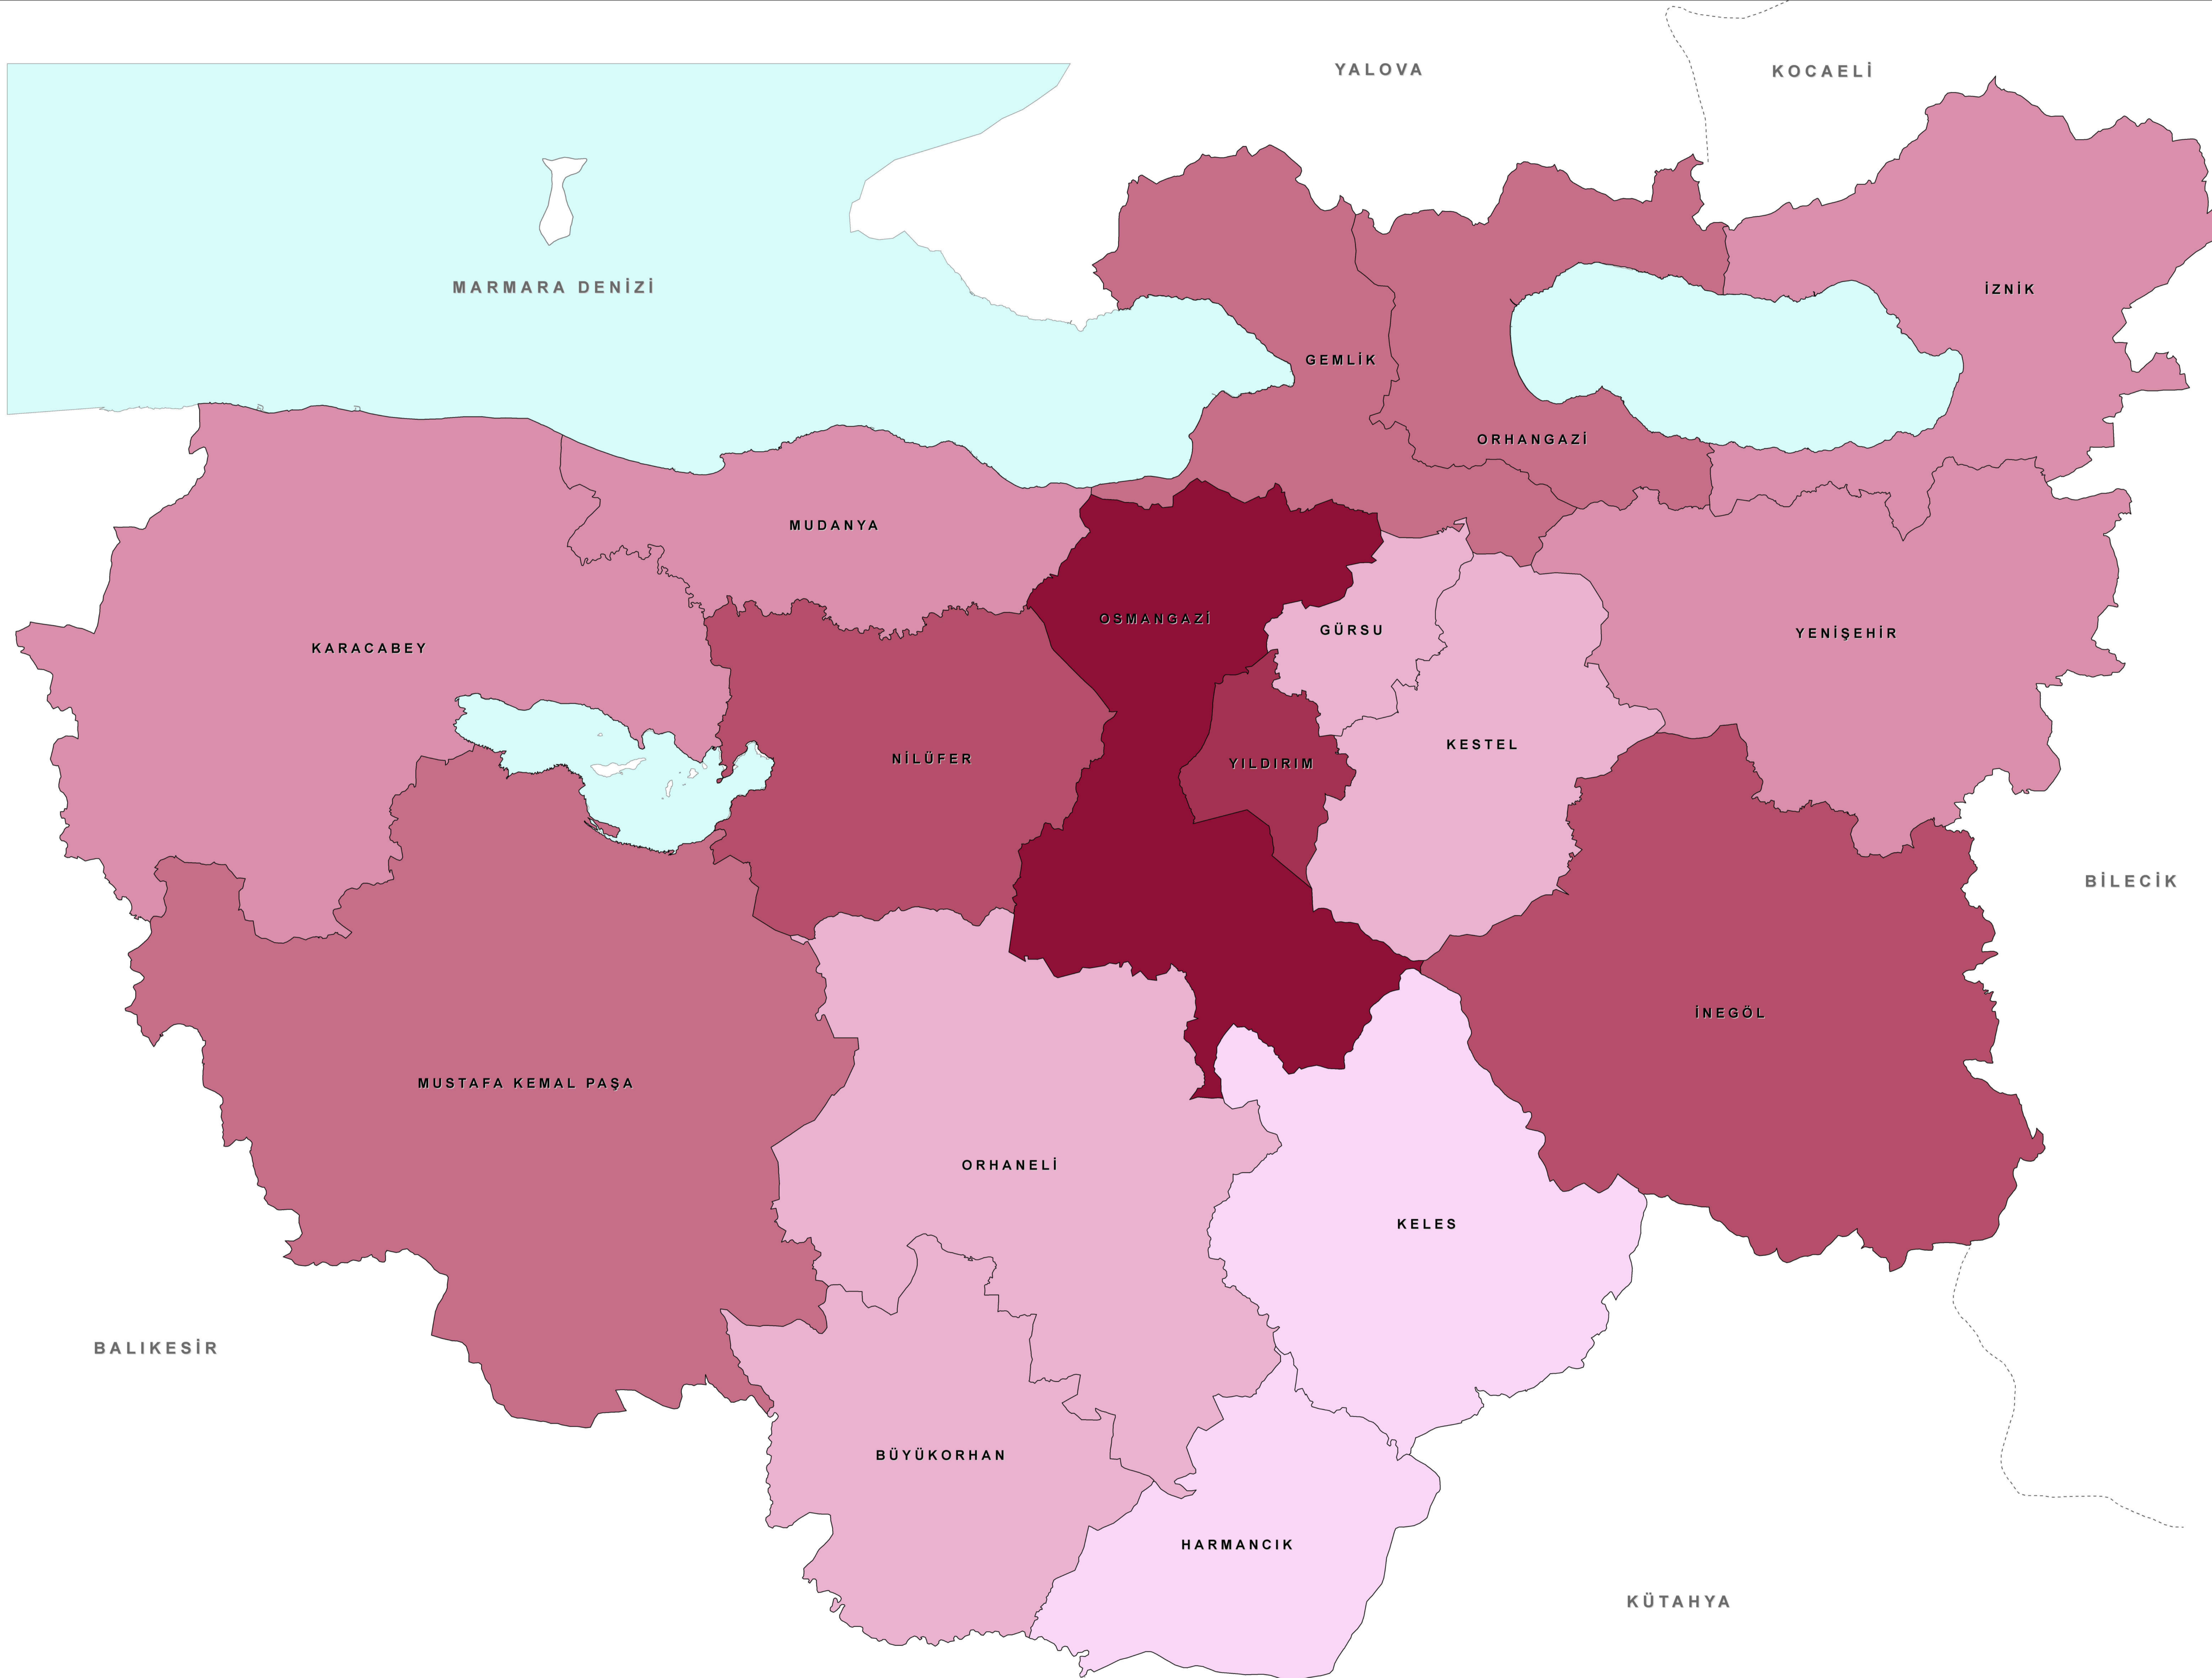

1/100.000 ÖLÇEKLİ
BURSA İL ÇEVRE DÜZENİ PLANI

SEKTÖREL ANALİZ ÇALIŞMALARI

GÖSTERİM

**Konut ile Çoğunluğu Konut Kullanımlı
Yapı Sayılarının Dağılımı**

- 600 - 999 konut
- 1000 - 3999 konut
- 4000 - 6999 konut
- 7000 - 11.999 konut
- 12.000 - 15.999 konut
- 16.000 - 59.999 konut
- 60.000 - 90.000 konut

SEKTÖR: KONUT

HARİTA NO: 42

HAZIRLAYAN
DEVİNGEN
MÜHÜRLEME VE İNŞAAT MÜHÜRLEME

Tarih:

ONAYLAYAN

Tarih: