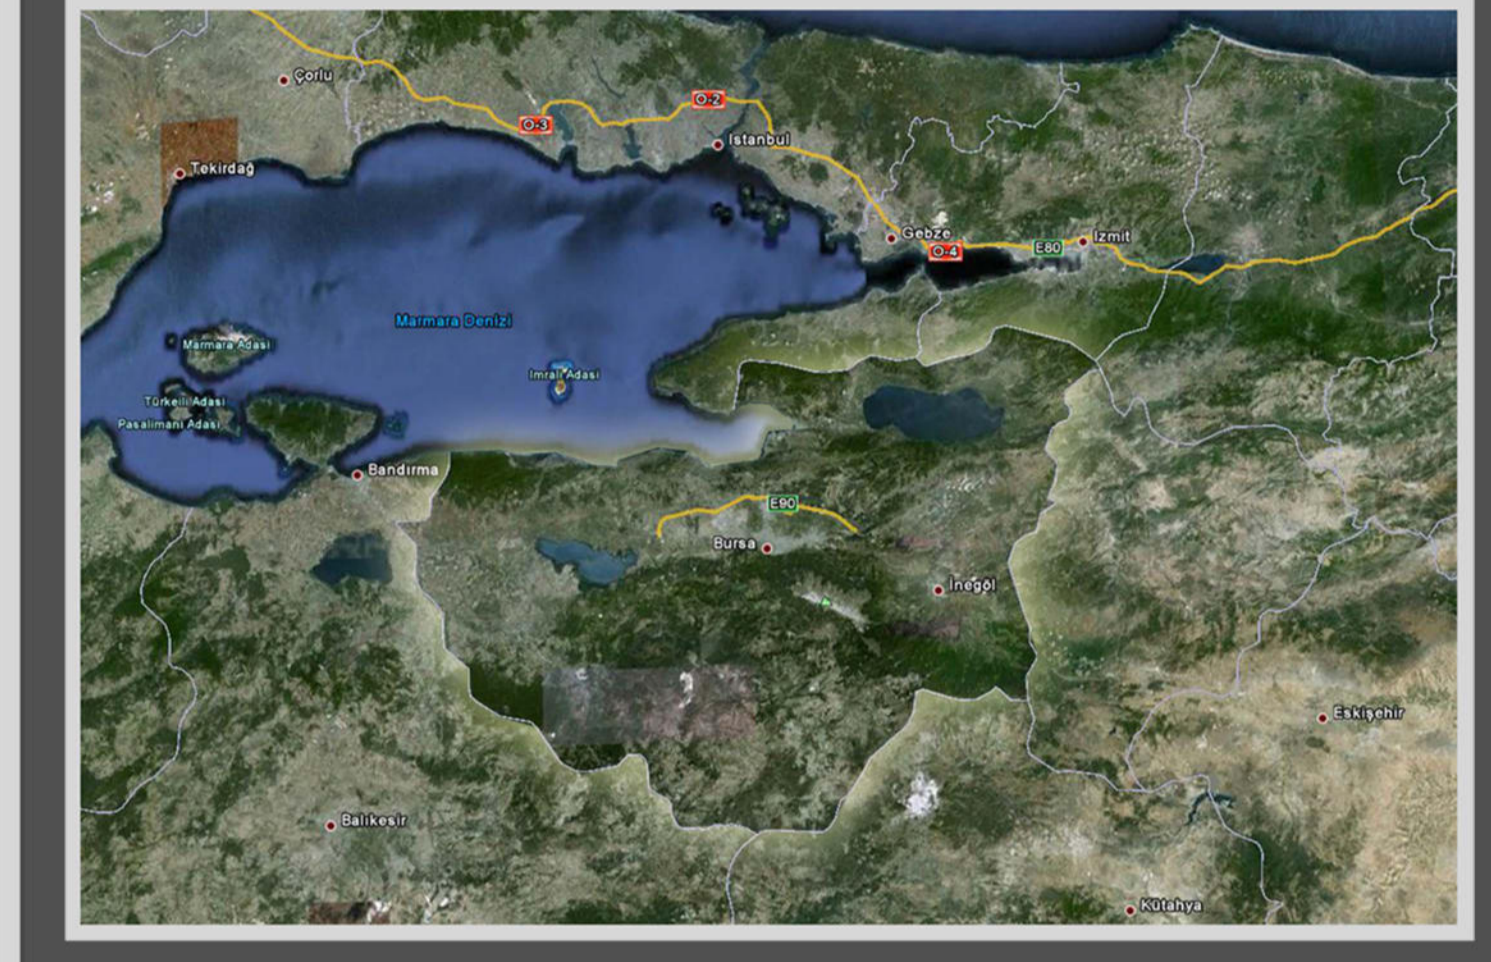

1/100.000 ÖLÇEKLİ
BURSA İL ÇEVRE DÜZENİ PLANI

SEKTÖREL ANALİZ ÇALIŞMALARI

GÖSTERİM

**Konut ile Çoğunluğu Konut Kullanımlı
Yapı Sayılarının Dağılımı**

- 600 - 999 konut
- 1000 - 3999 konut
- 4000 - 6999 konut
- 7000 - 11.999 konut
- 12.000 - 15.999 konut
- 16.000 - 59.999 konut
- 60.000 - 90.000 konut

SEKTÖR: KONUT

HARİTA NO: 42

HAZIRLAYAN
DEVİNGEN
MÜHÜRLEME VE İNŞAAT MÜHÜRLEME

Tarih:

ONAYLAYAN

Tarih: