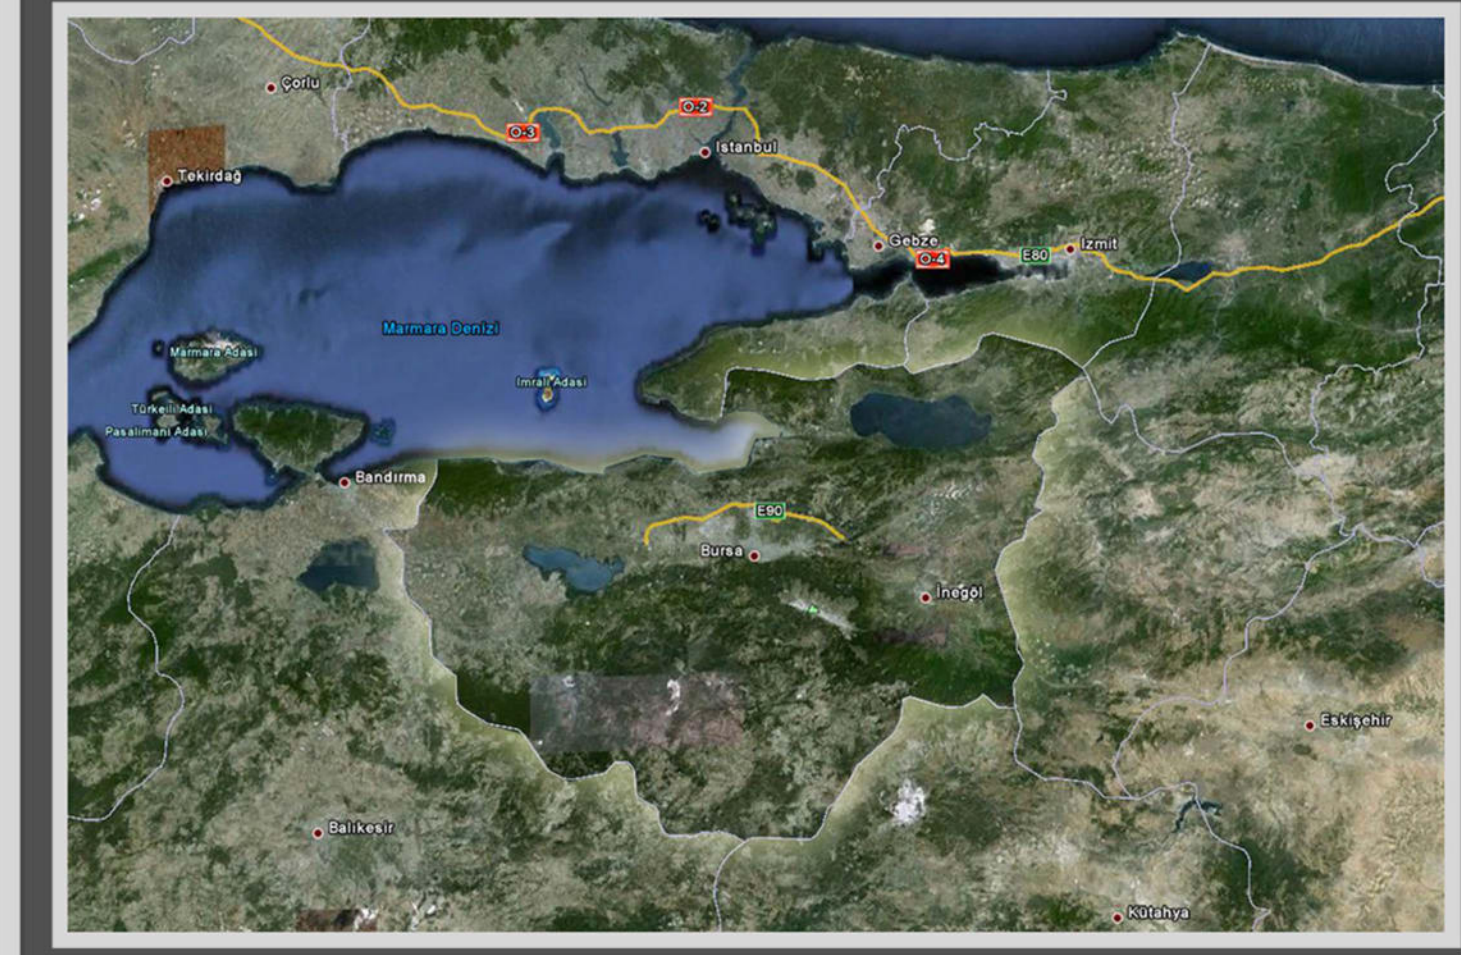

KENTSEL ALANLARDA TOPLAM KONUT BİRİMİ SAYILARININ DAĞILIMI

Ölçek:1/500.000

1/100.000 ÖLÇEKLİ BURSA İL ÇEVRE DÜZENİ PLANI

SEKTÖREL ANALİZ ÇALIŞMALARI

GÖSTERİM

İlçelerde Yer Alan Toplam Konut Birimi Sayılarının Dağılımı