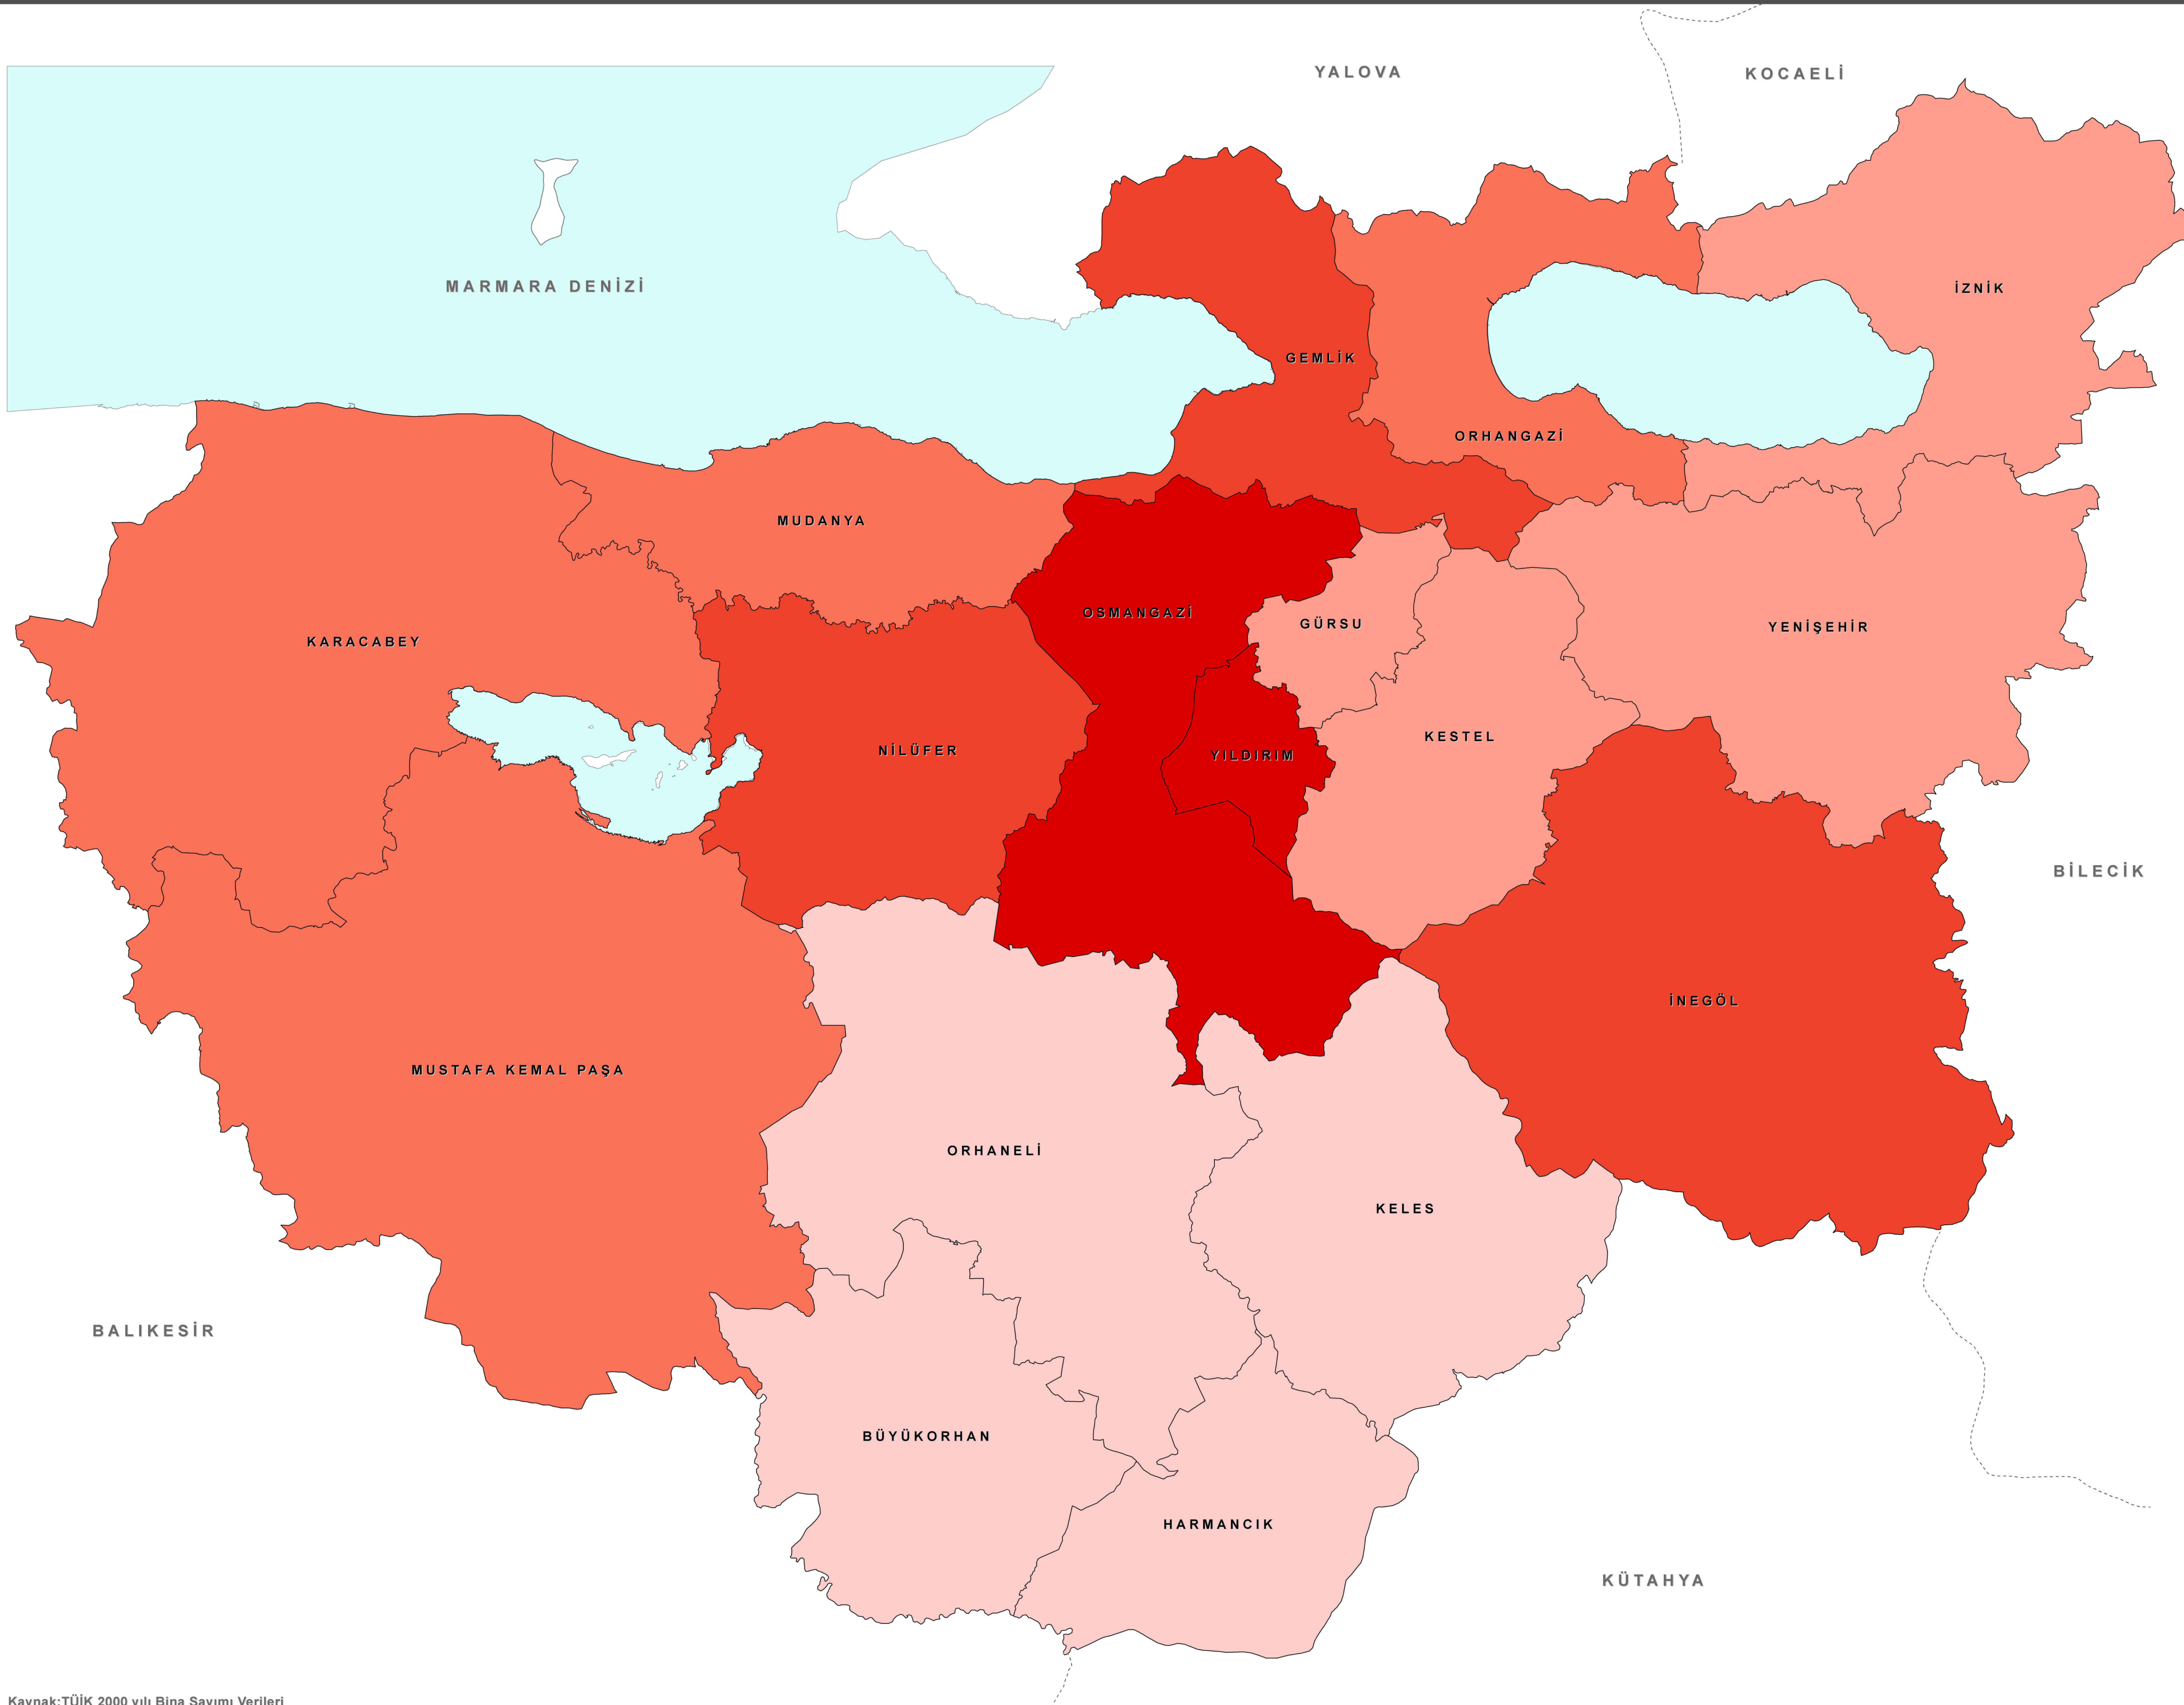

KENTSEL ALANLARDA TOPLAM KONUT BİRİMİ SAYILARININ DAĞILIMI

Ölçek:1/500.000

1/100.000 ÖLÇEKLİ BURSA İL ÇEVRE DÜZENİ PLANI

SEKTÖREL ANALİZ ÇALIŞMALARI

GÖSTERİM

İlçelerde Yer Alan Toplam Konut Birimi Sayılarının Dağılımı

- 1200 - 4999 konut birimi
- 5000 - 9999 konut birimi
- 10.000 - 29.999 konut birimi
- 30.000 - 59.999 konut birimi
- 60.000 - 220.000 konut birimi

SEKTÖR: KONUT

HARİTA NO: 43

HAZIRLAYAN
DEVİNGEN
MÜHÜRLEME VE ÇEVRE DÜZENİ PLANI