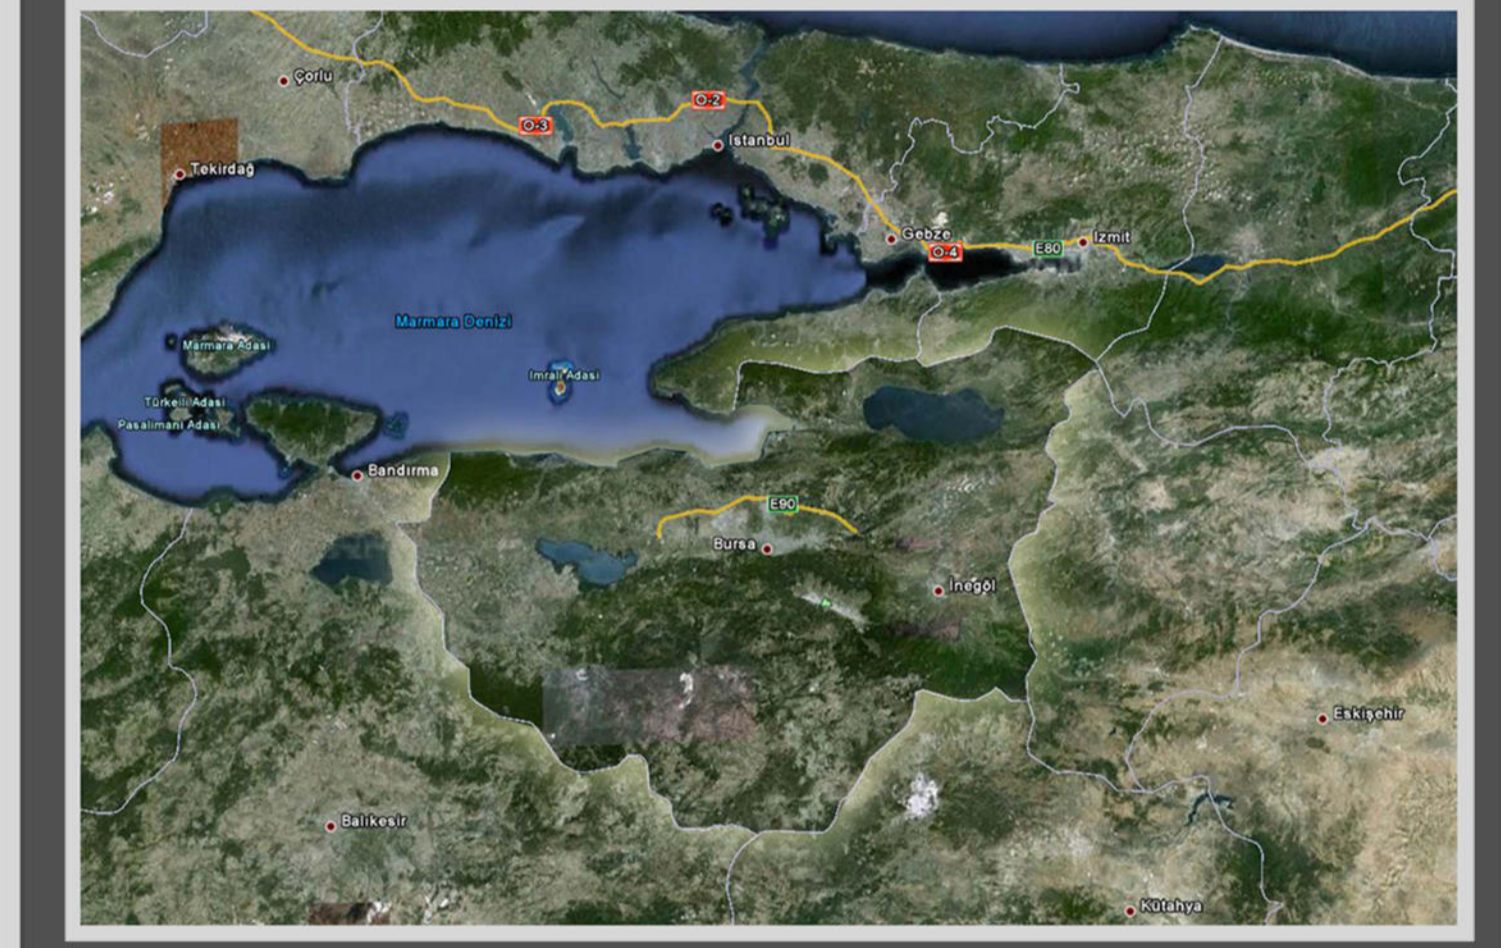

KENTSEL ALANLARDA HANEDE(KONUT BİRİMİNDE)
KİŞİ BAŞINA DÜŞEN ORTALAMA ODA SAYILARININ DAĞILIMI

Ölçek:1/500.000

1/100.000 ÖLÇEKLİ
BURSA İL ÇEVRE DÜZENİ PLANI

SEKTÖREL ANALİZ ÇALIŞMALARI

GÖSTERİM

Hanede Kişi Başına Düşen Oda Sayısı Dağılımı
(ort. oda sayısı/ort. hanehalkı büyüklüğü)