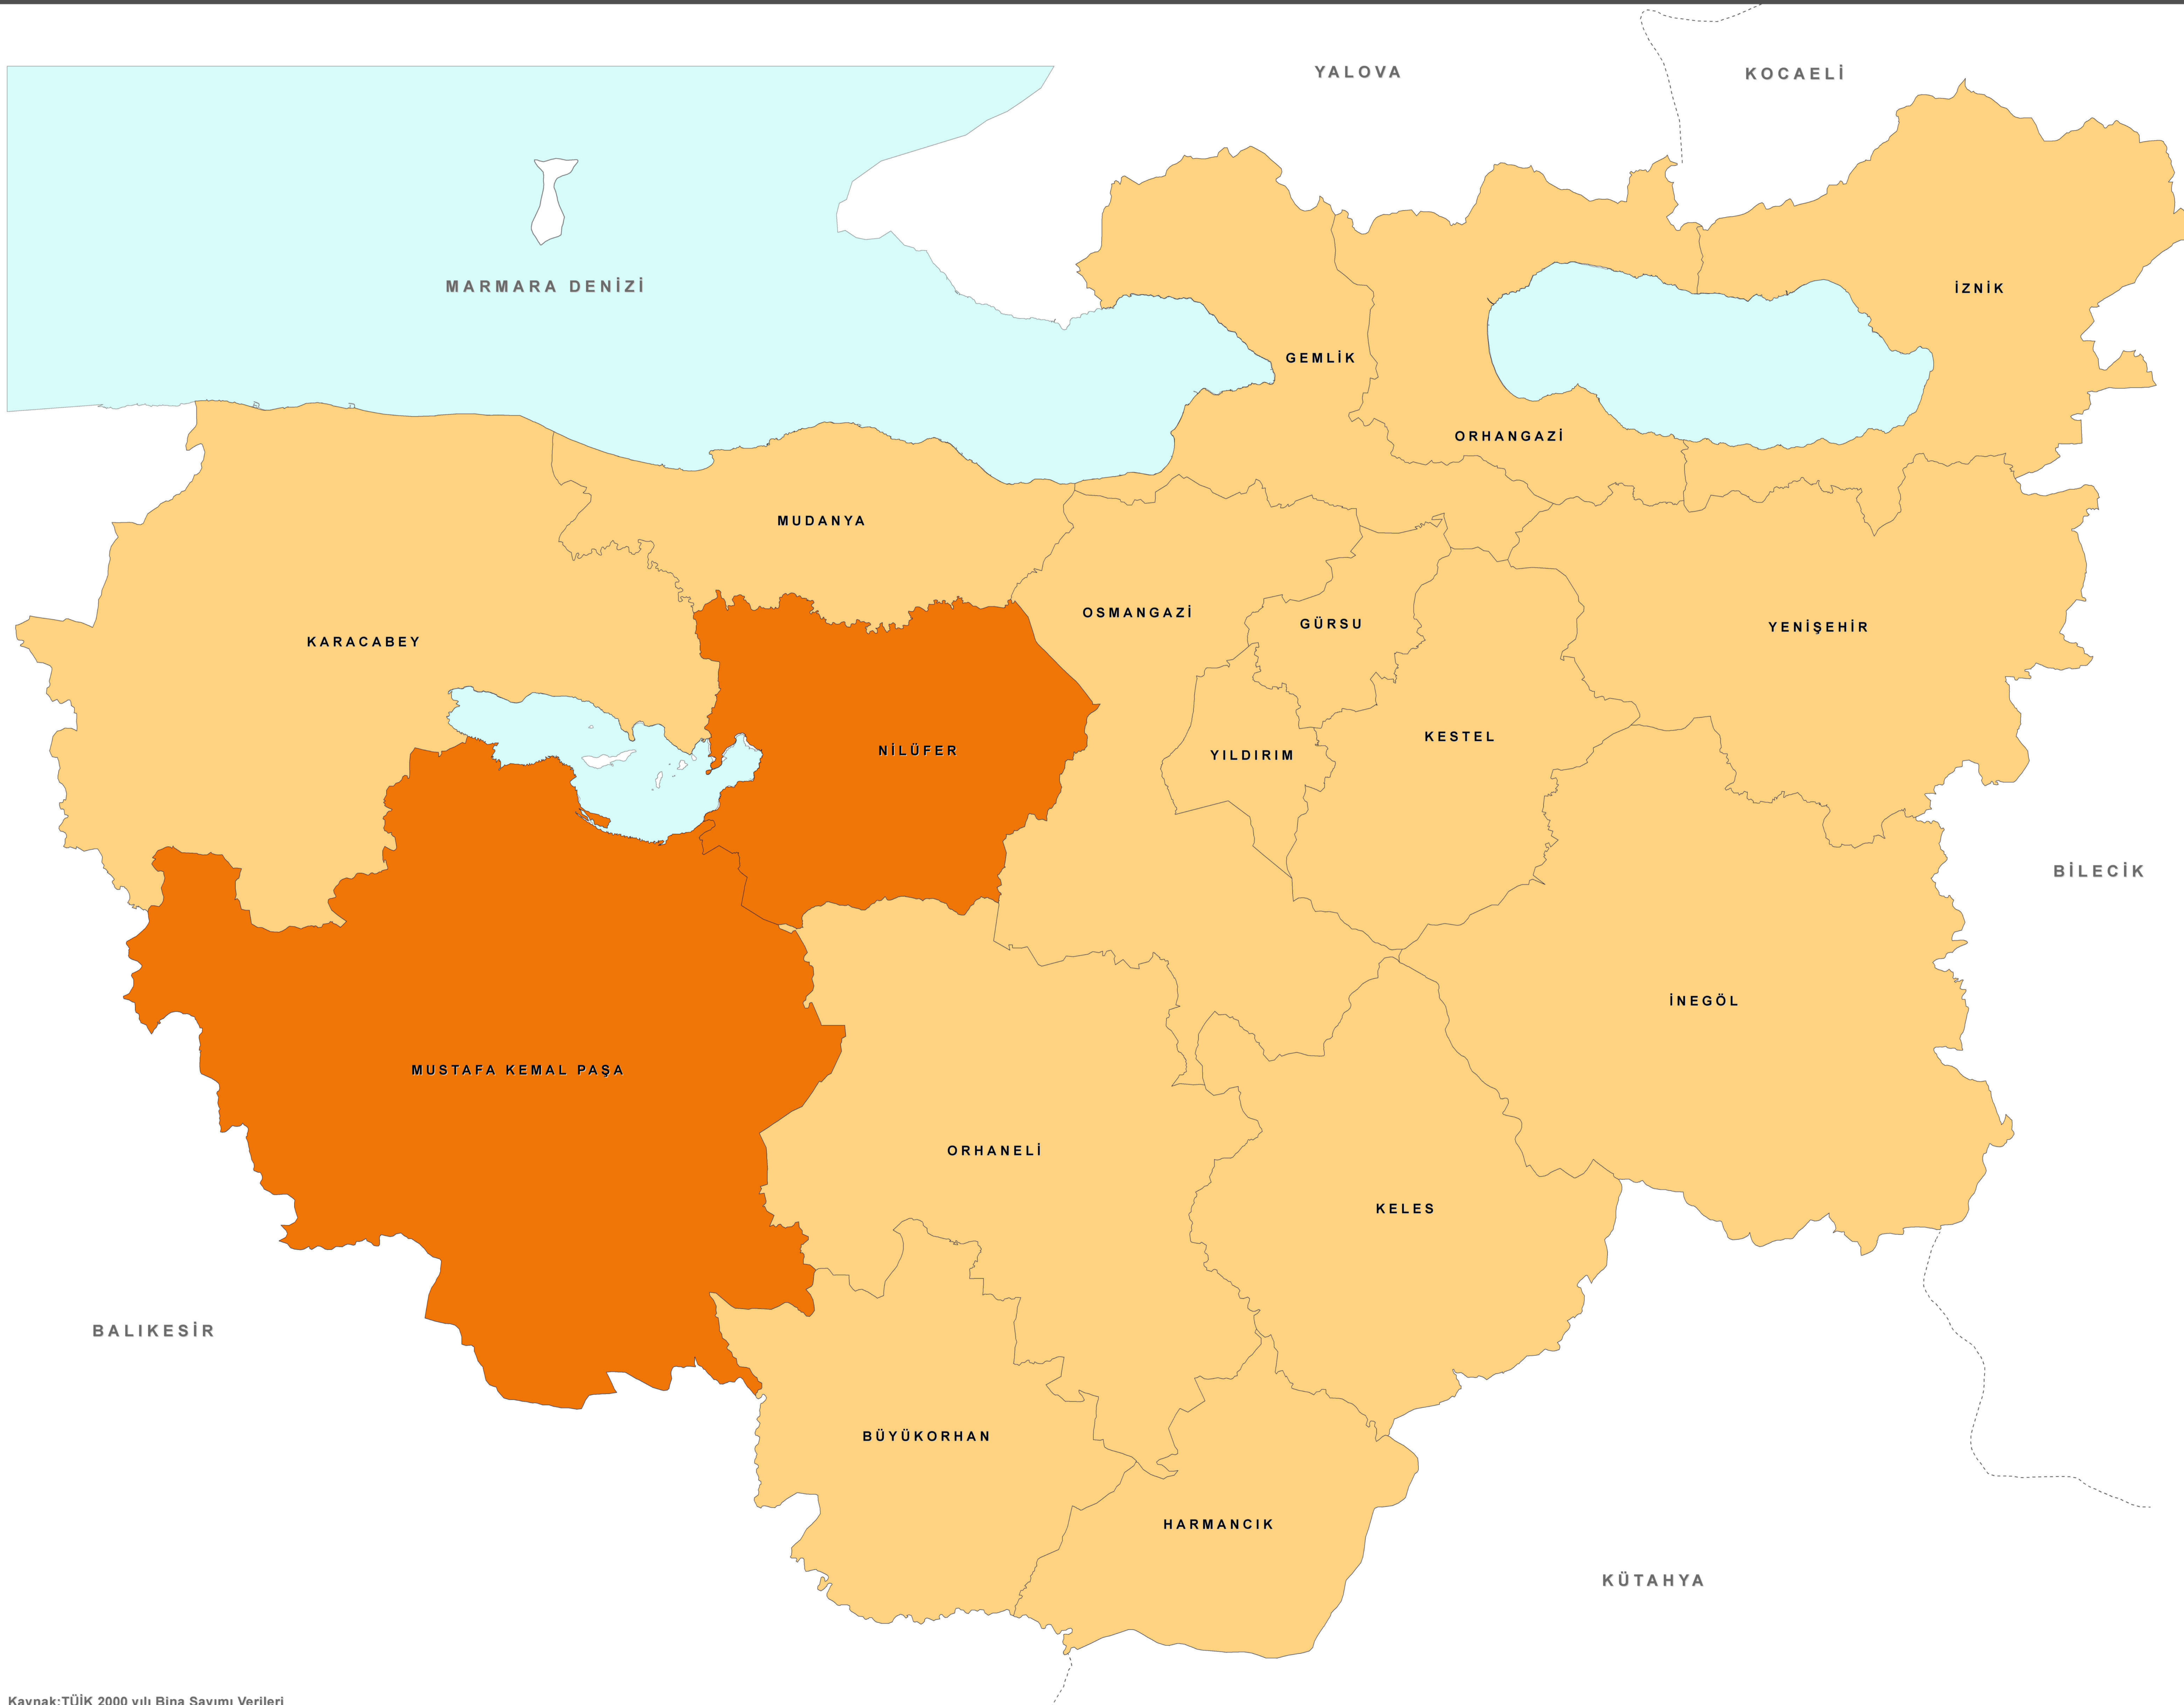

KENTSEL ALANLARDA HANEDE(KONUT BİRİMİNDE)
KİŞİ BAŞINA DÜŞEN ORTALAMA ODA SAYILARININ DAĞILIMI

Ölçek:1/500.000

1/100.000 ÖLÇEKLİ
BURSA İL ÇEVRE DÜZENİ PLANI

SEKTÖREL ANALİZ ÇALIŞMALARI

GÖSTERİM

Hanede Kişi Başına Düşen Oda Sayısı Dağılımı
(ort. oda sayısı/ort. hanehalkı büyüklüğü)

- <1 oda
- 1 oda

AÇIKLAMA

*Hanede Kişi Başına Düşen Ortalama Oda Sayılarının Dağılımı Analizinde; En Düşük Değer:0.89 oda, En Yüksek Değer:1.23 oda olarak tespit edilmiştir.

SEKTÖR: KONUT

HARİTA NO: 35

HAZIRLAYAN	ONAYLAYAN
 Tarih:	 Tarih: