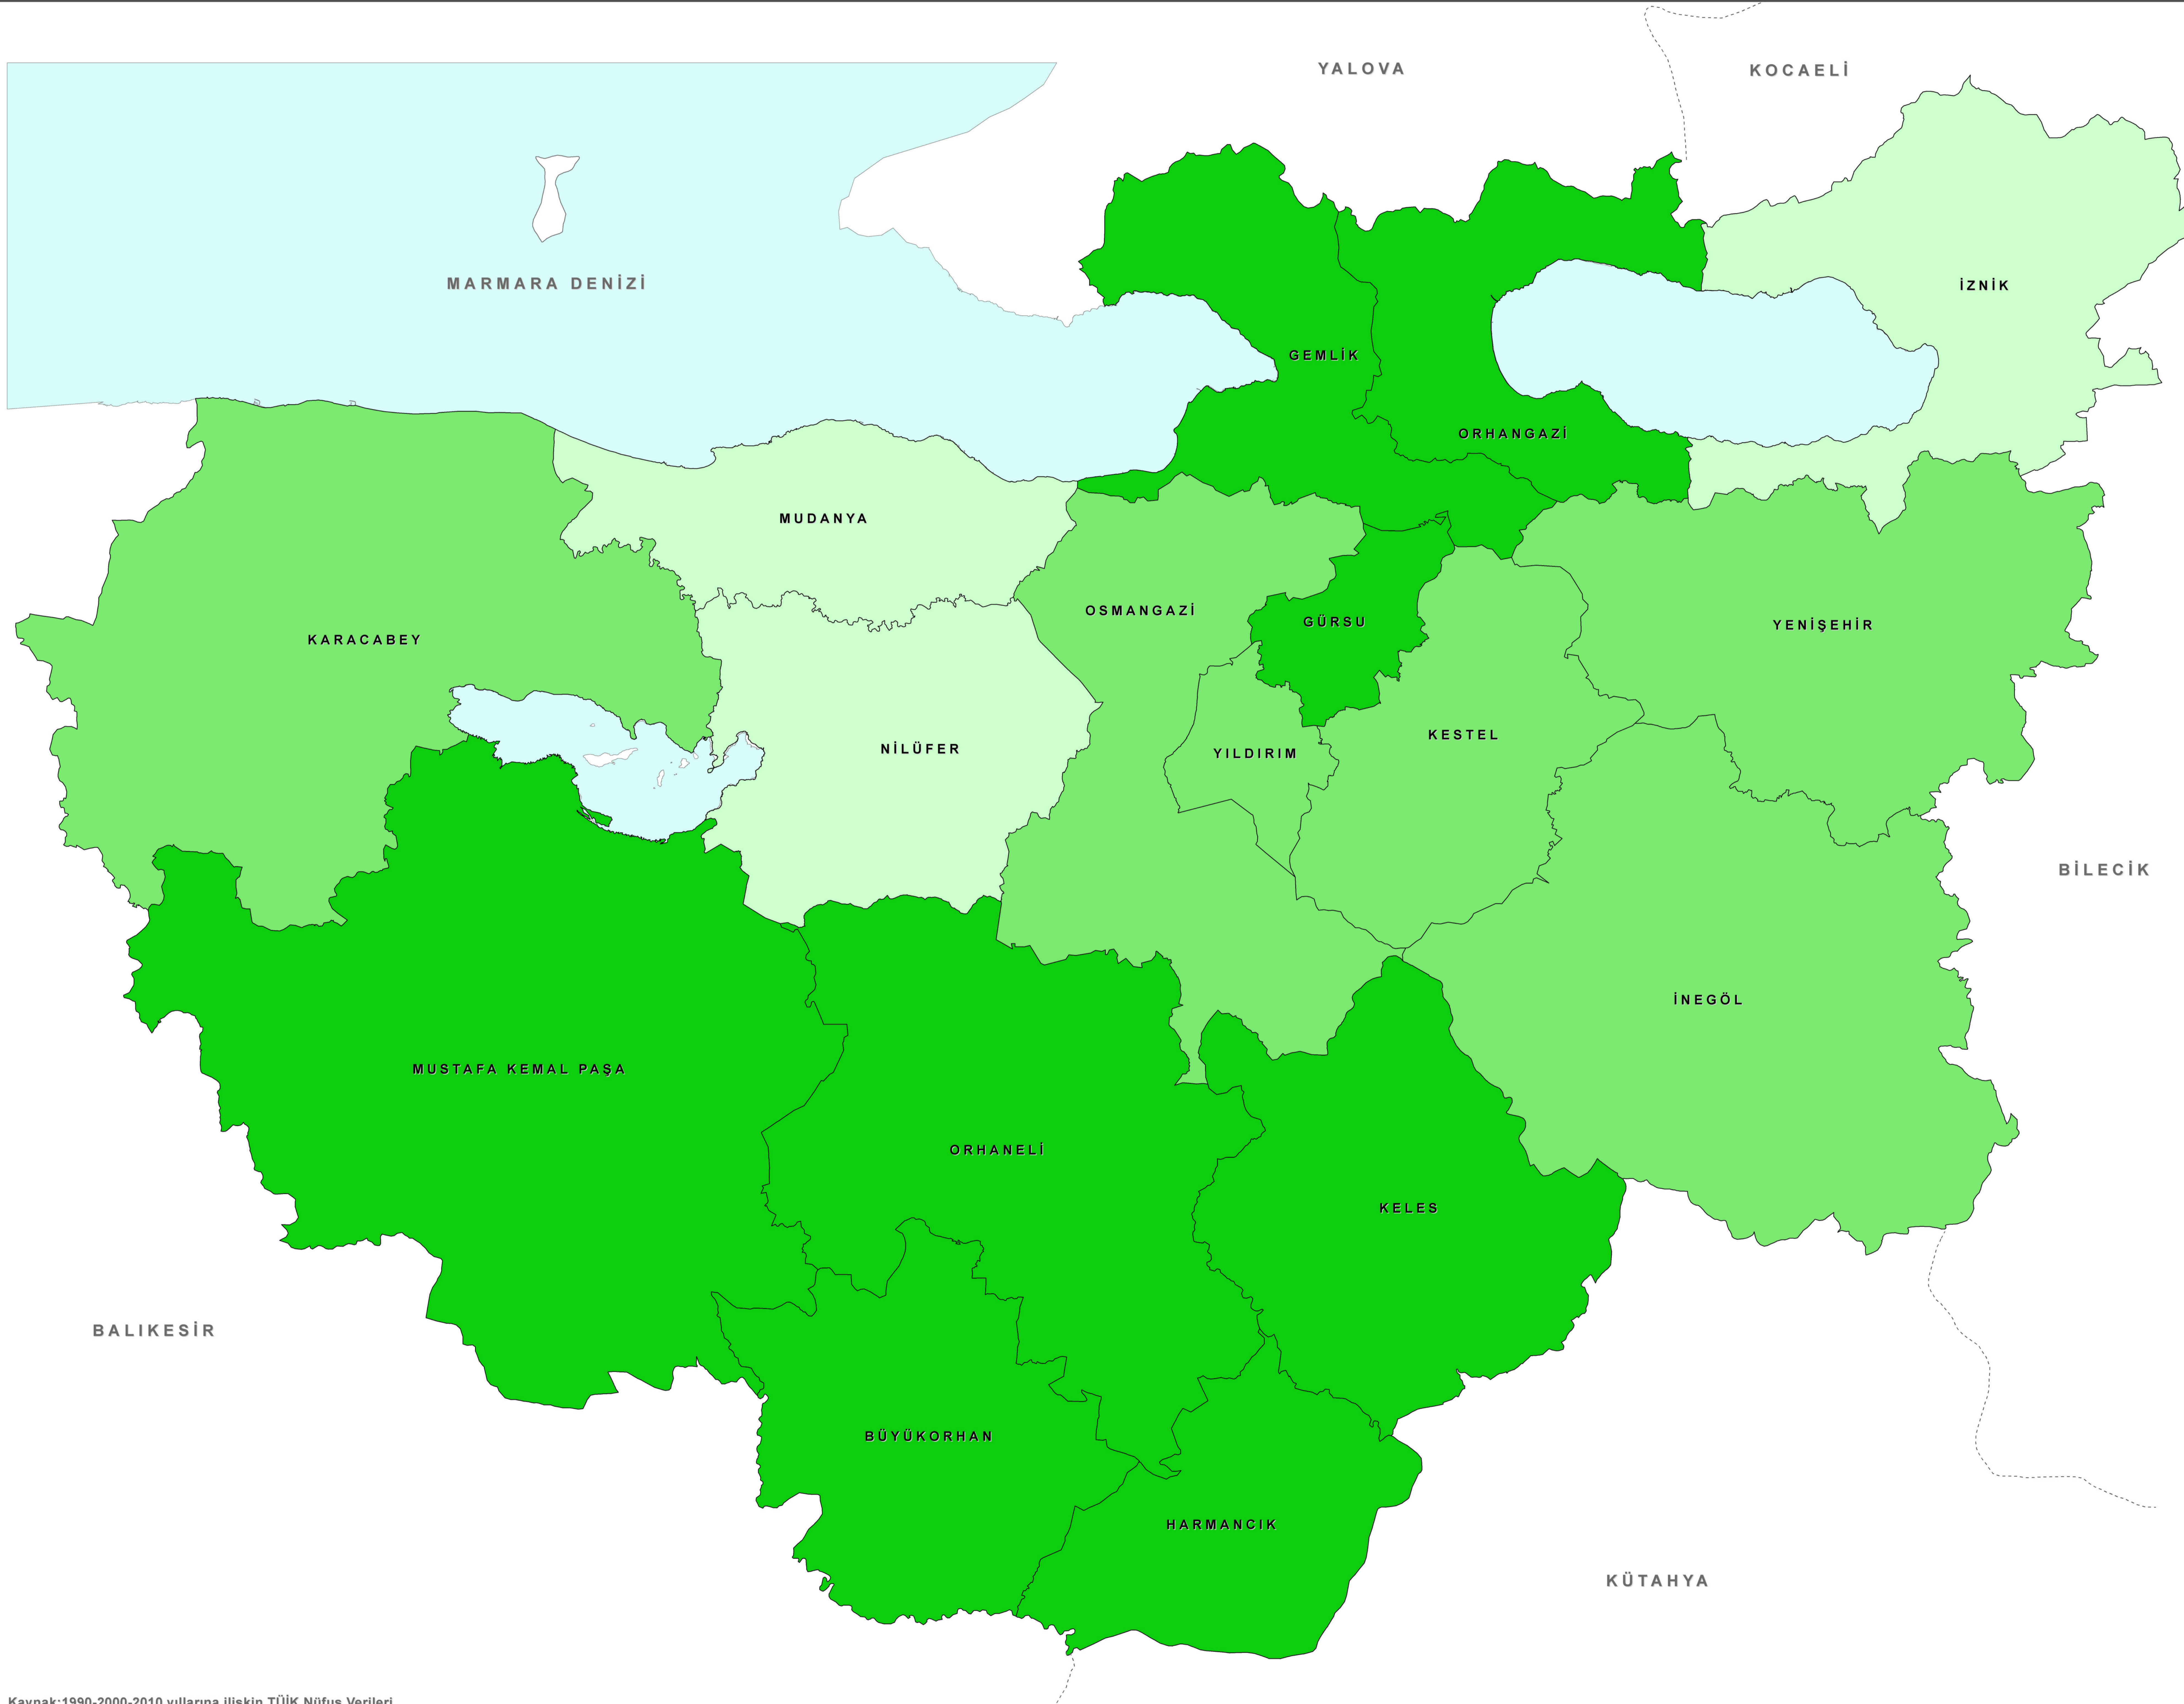

Kaynak:1990-2000-2010 yıllarına ilişkin TÜİK Nüfus Verileri

SEKTÖR: KONUT

HARİTA NO: 4

HAZIRLAYAN
DEVİNGEN
MÜHÜR KURULUŞU

Tarih:

ONAYLAYAN

Tarih:

BURSA BÜYÜKŞEHİR BELEDİYESİ
İMAR VE ŞEHİRCİLİK DAİRE BAŞKANLIĞI
ŞEHİR PLANLAMA ŞUBE MÜDÜRLÜĞÜ
2011