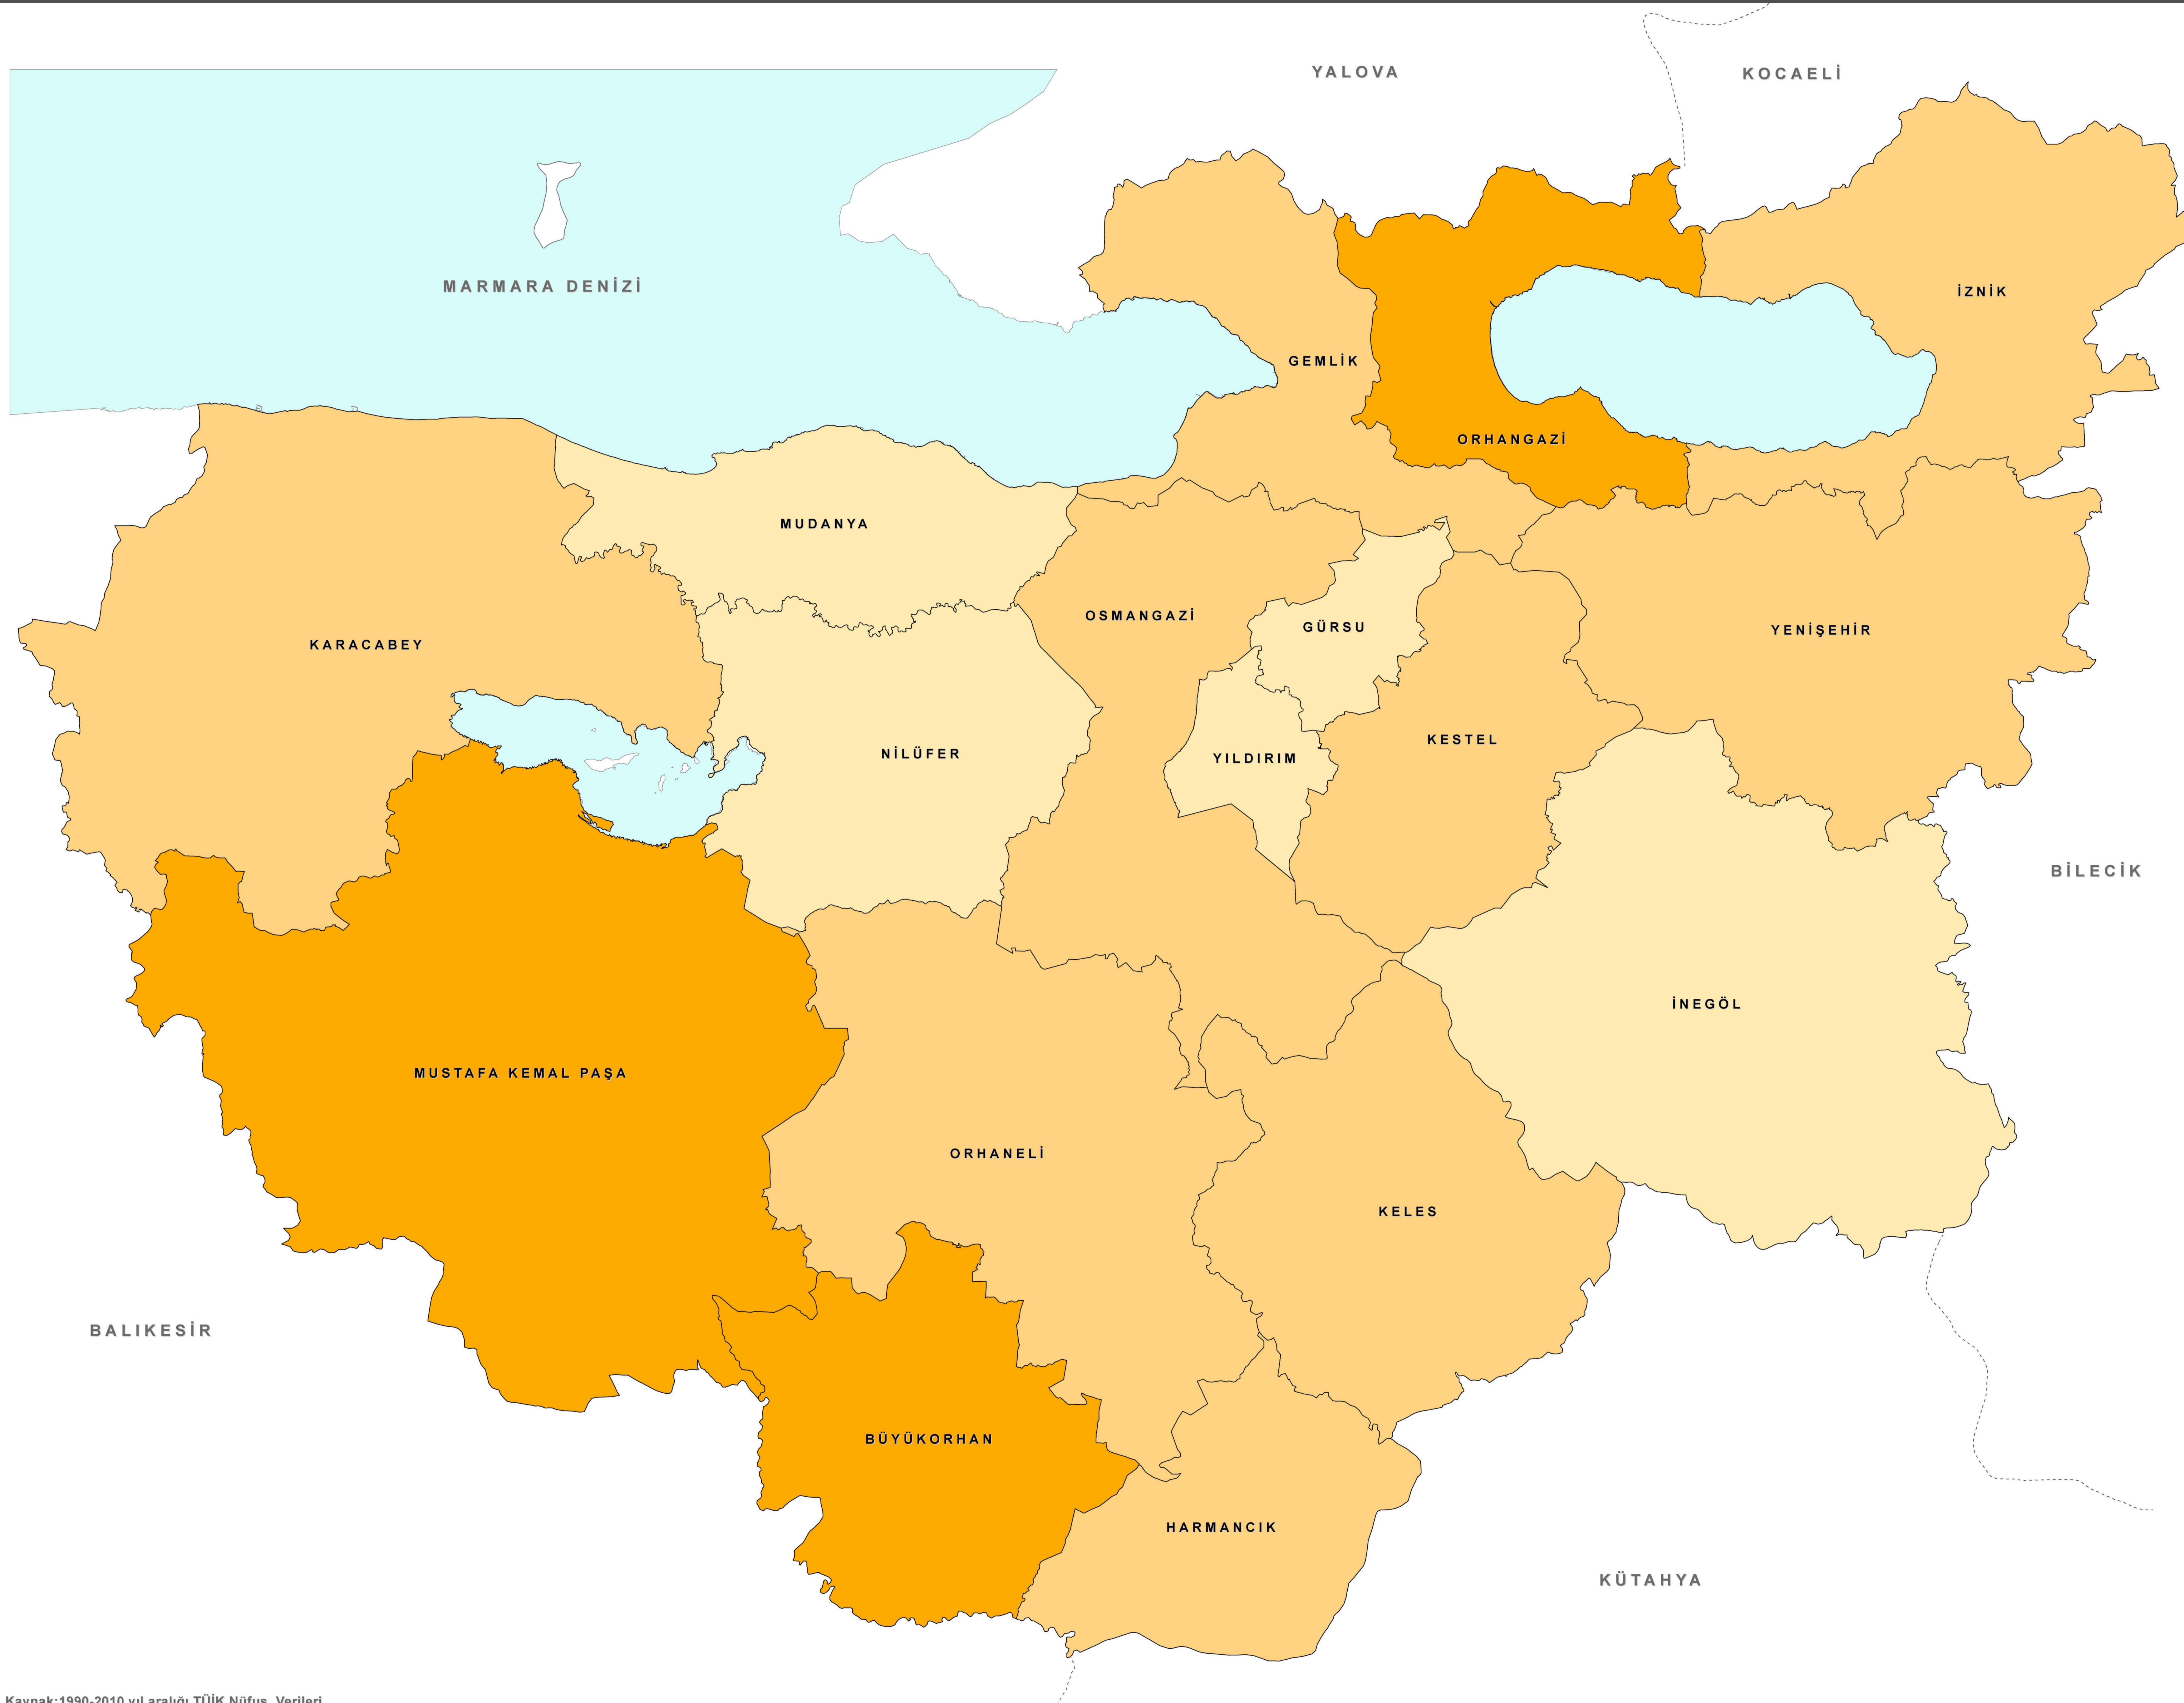

# YILLIK NÜFUS ARTIŞ HIZI ANALİZİ

KIRSAL ALANLARA İLİŞKİN 1990-2000 İLE 2000-2010 YILLARI ARASINDAKİ YILLIK NÜFUS ARTIŞ HIZLARININ KARŞILAŞTIRILMASI

Ölçek:1/500.000

## 1/100.000 ÖLÇEKLİ BURSA İL ÇEVRE DÜZENİ PLANI

SEKTÖREL ANALİZ ÇALIŞMALARARI

### GÖSTERİM

Kırsal Alanlara İlişkin  
1990-2000 ile 2000-2010 Yılları Arasında Tespit Edilen  
Yıllık Nüfus Artış Hızlarının Karşılaştırılması

- Yüksek Hızla Azalan
- Orta Hızla Azalan
- Düşük Hızla Azalan