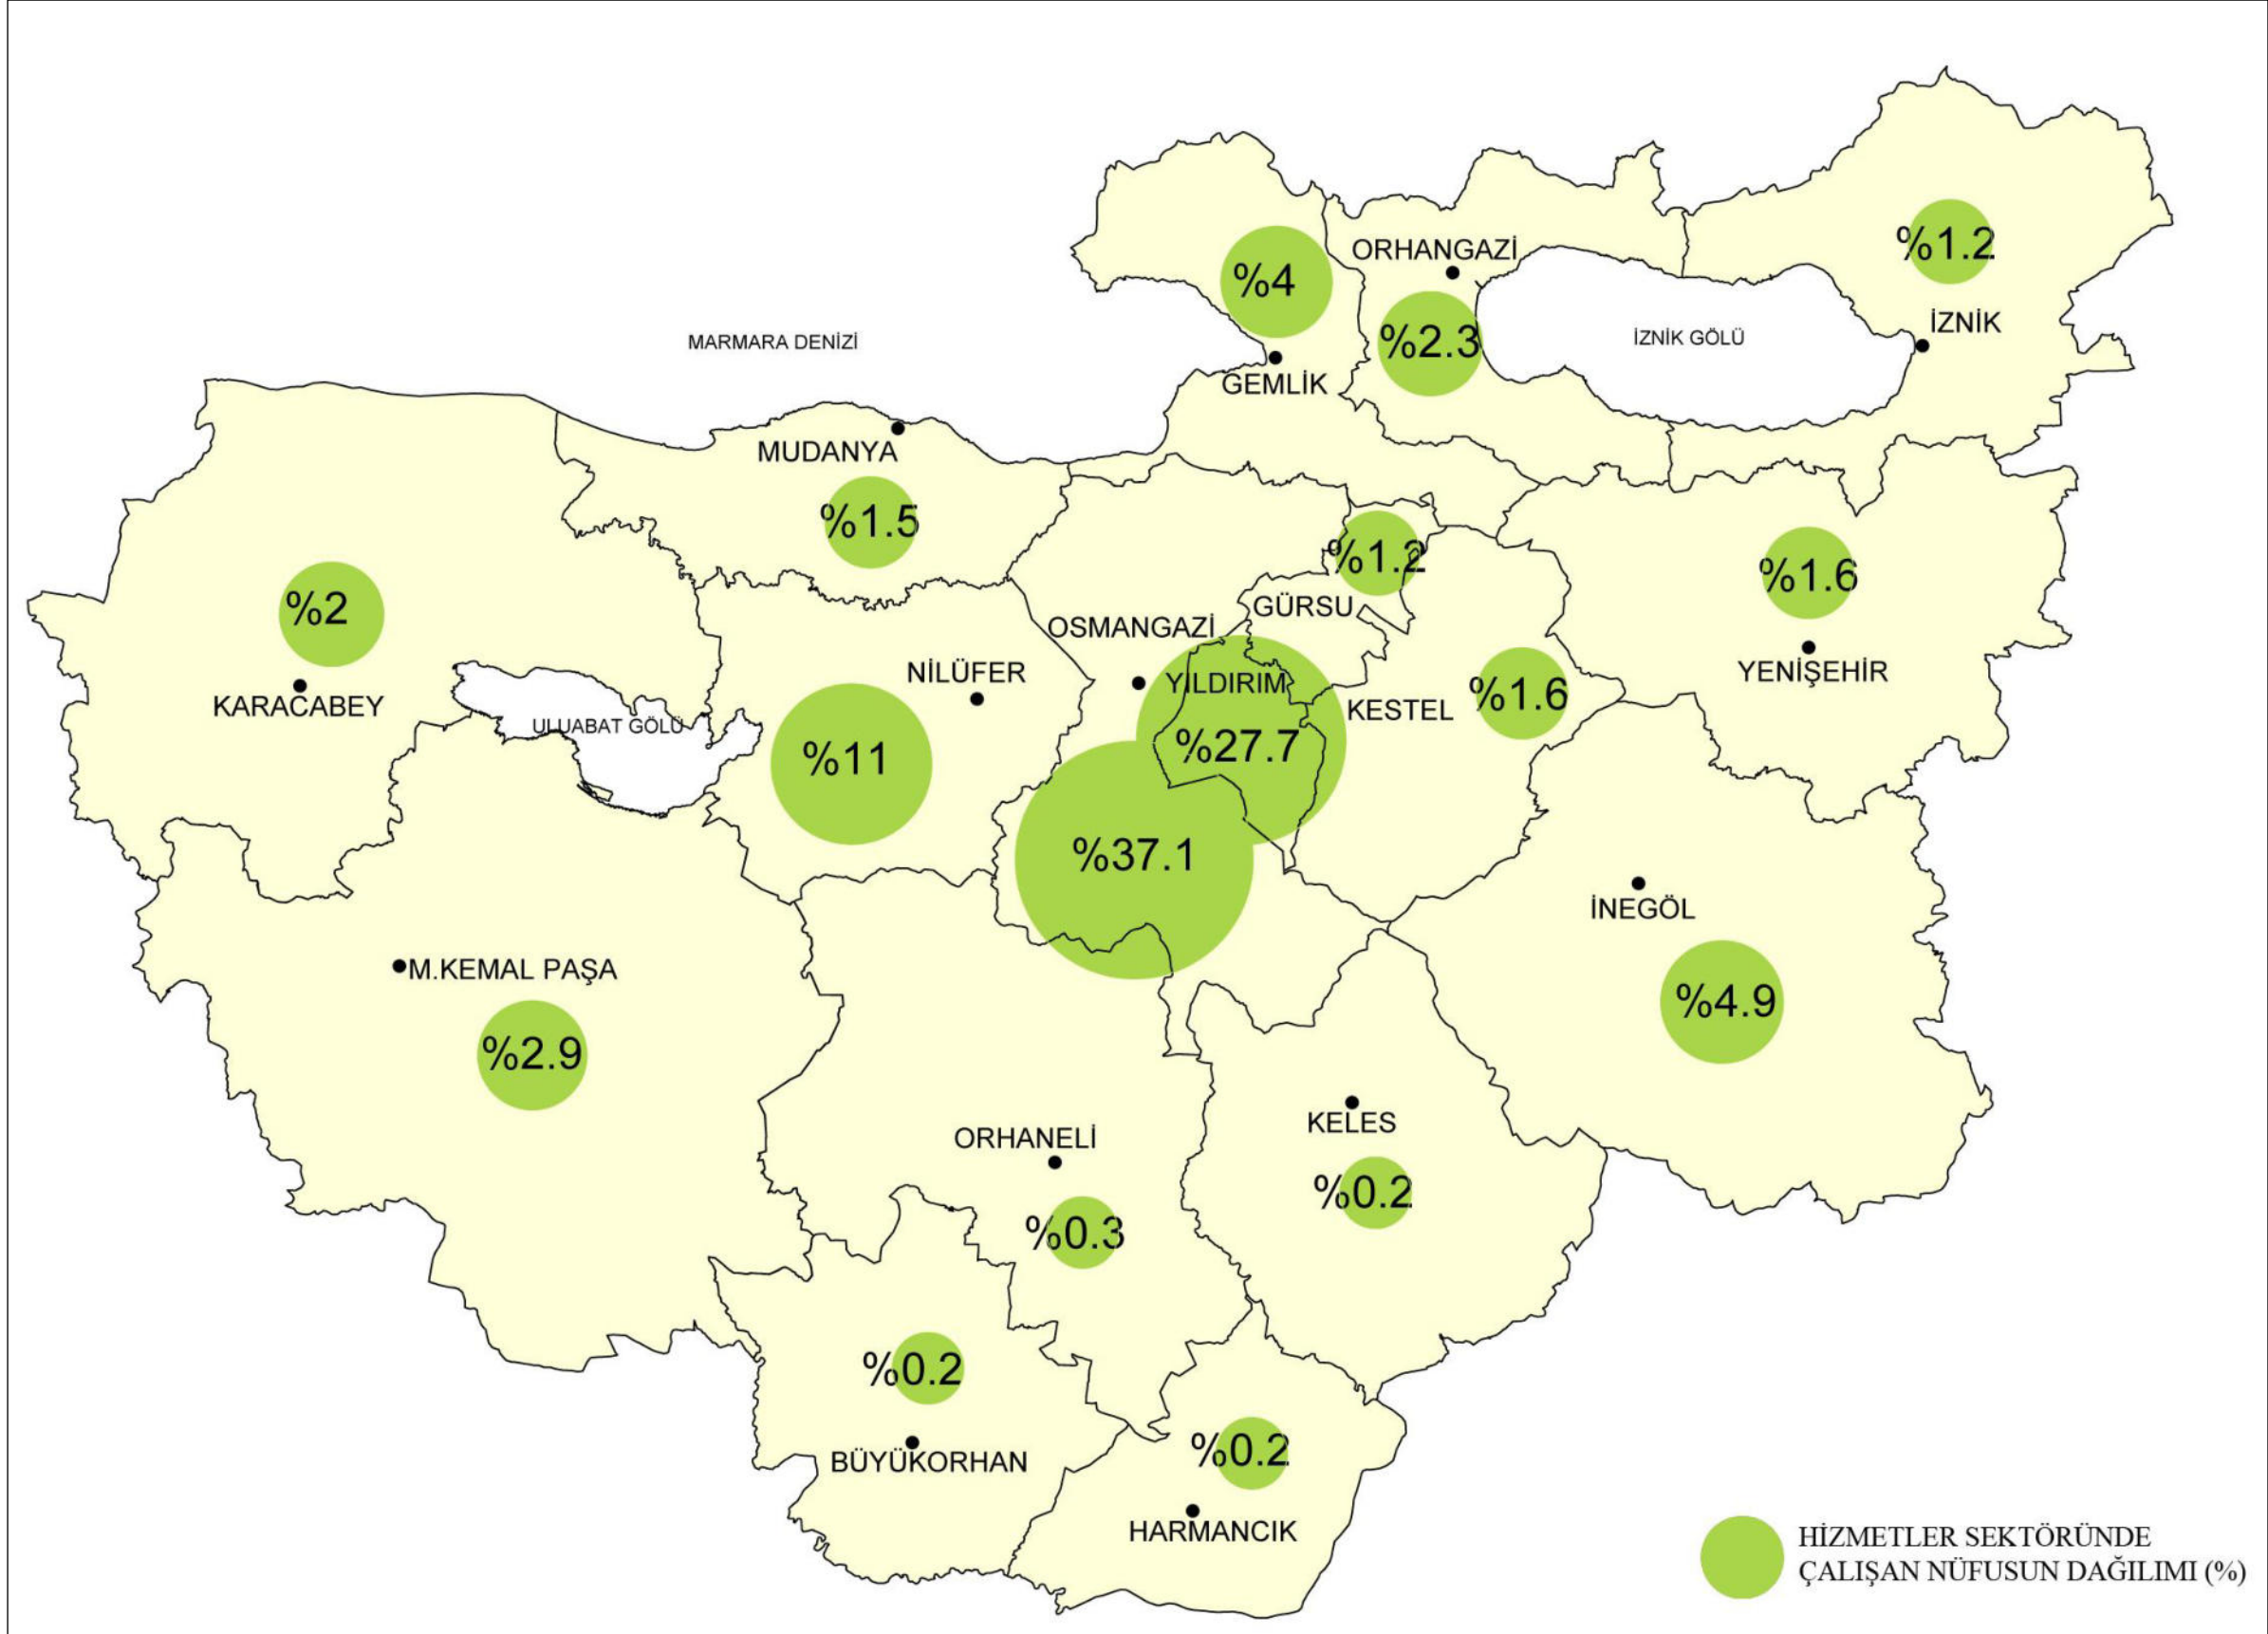

Bursa İli'nde Hizmetler Sektöründe Çalışan Nüfusun Dağılımı (2000 Yılı)

Kaynak: TÜİK, 2000 Genel Nüfus Sayım