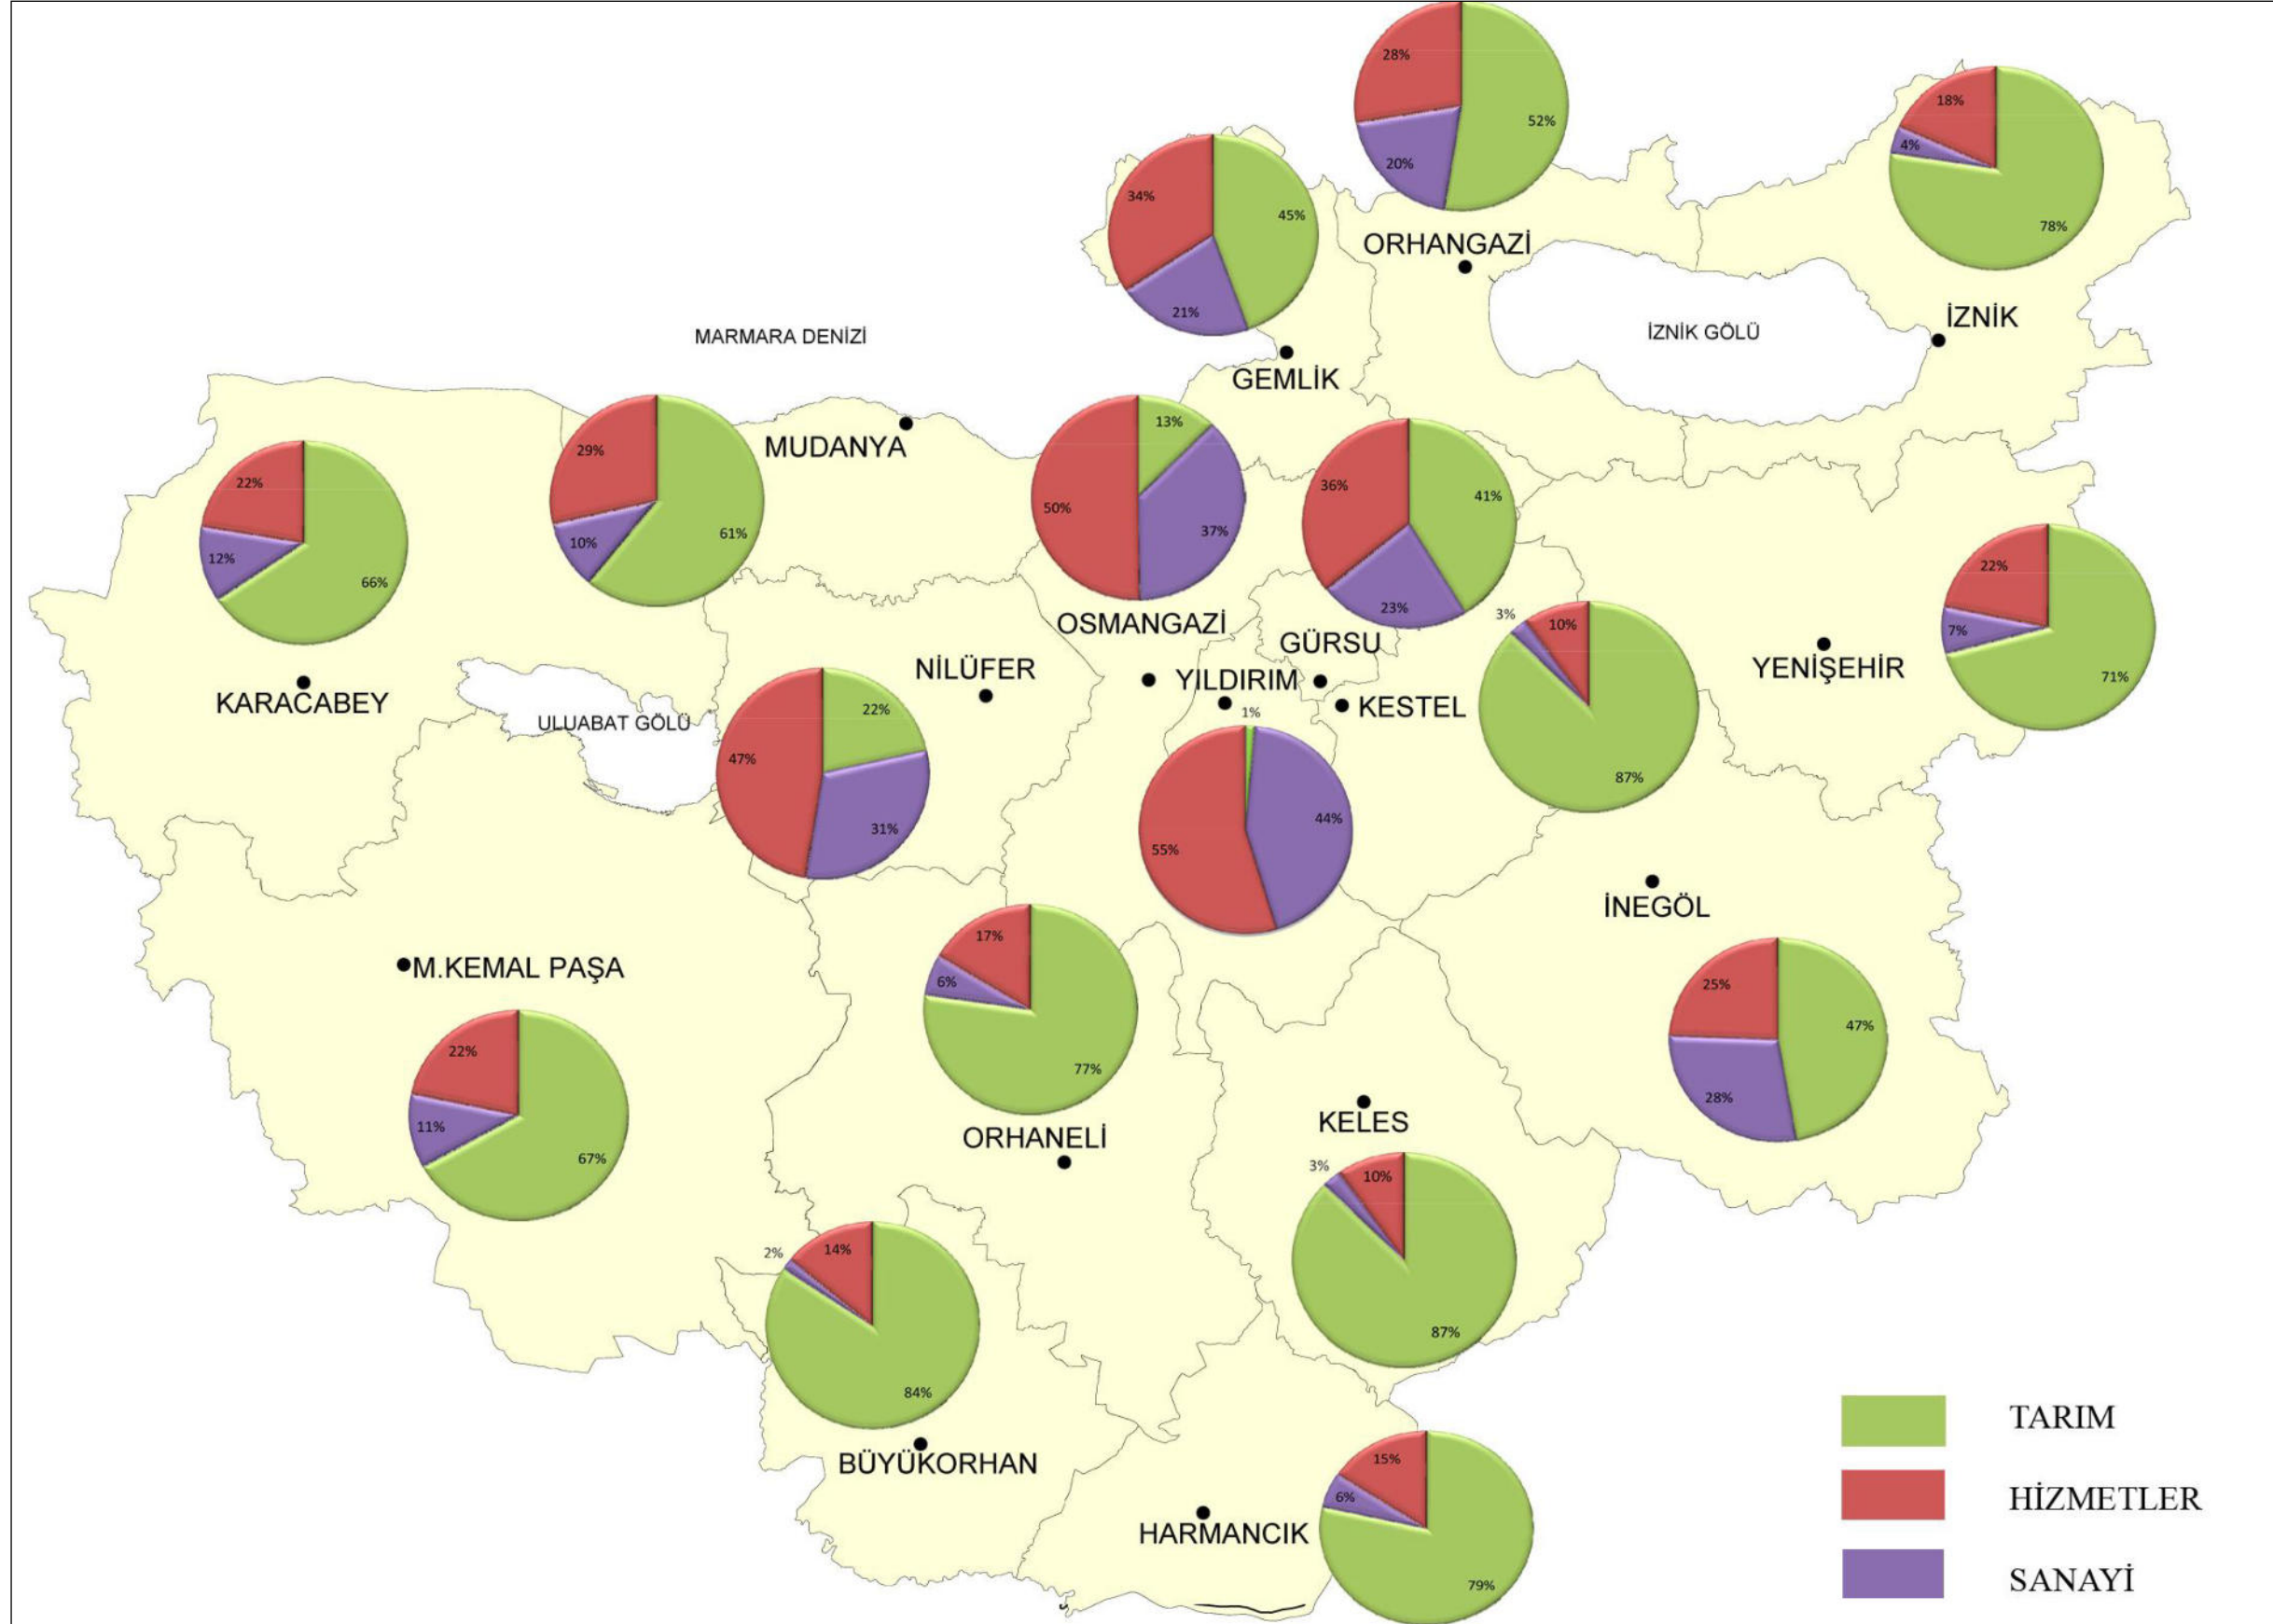

Bursa İli İlçelerinde (Kır+Kent) Çalışan İşgücünün Sektörlere Göre Dağılımı

Kaynak: TÜİK, 2000 Yılı Genel Nüfus Sayımı