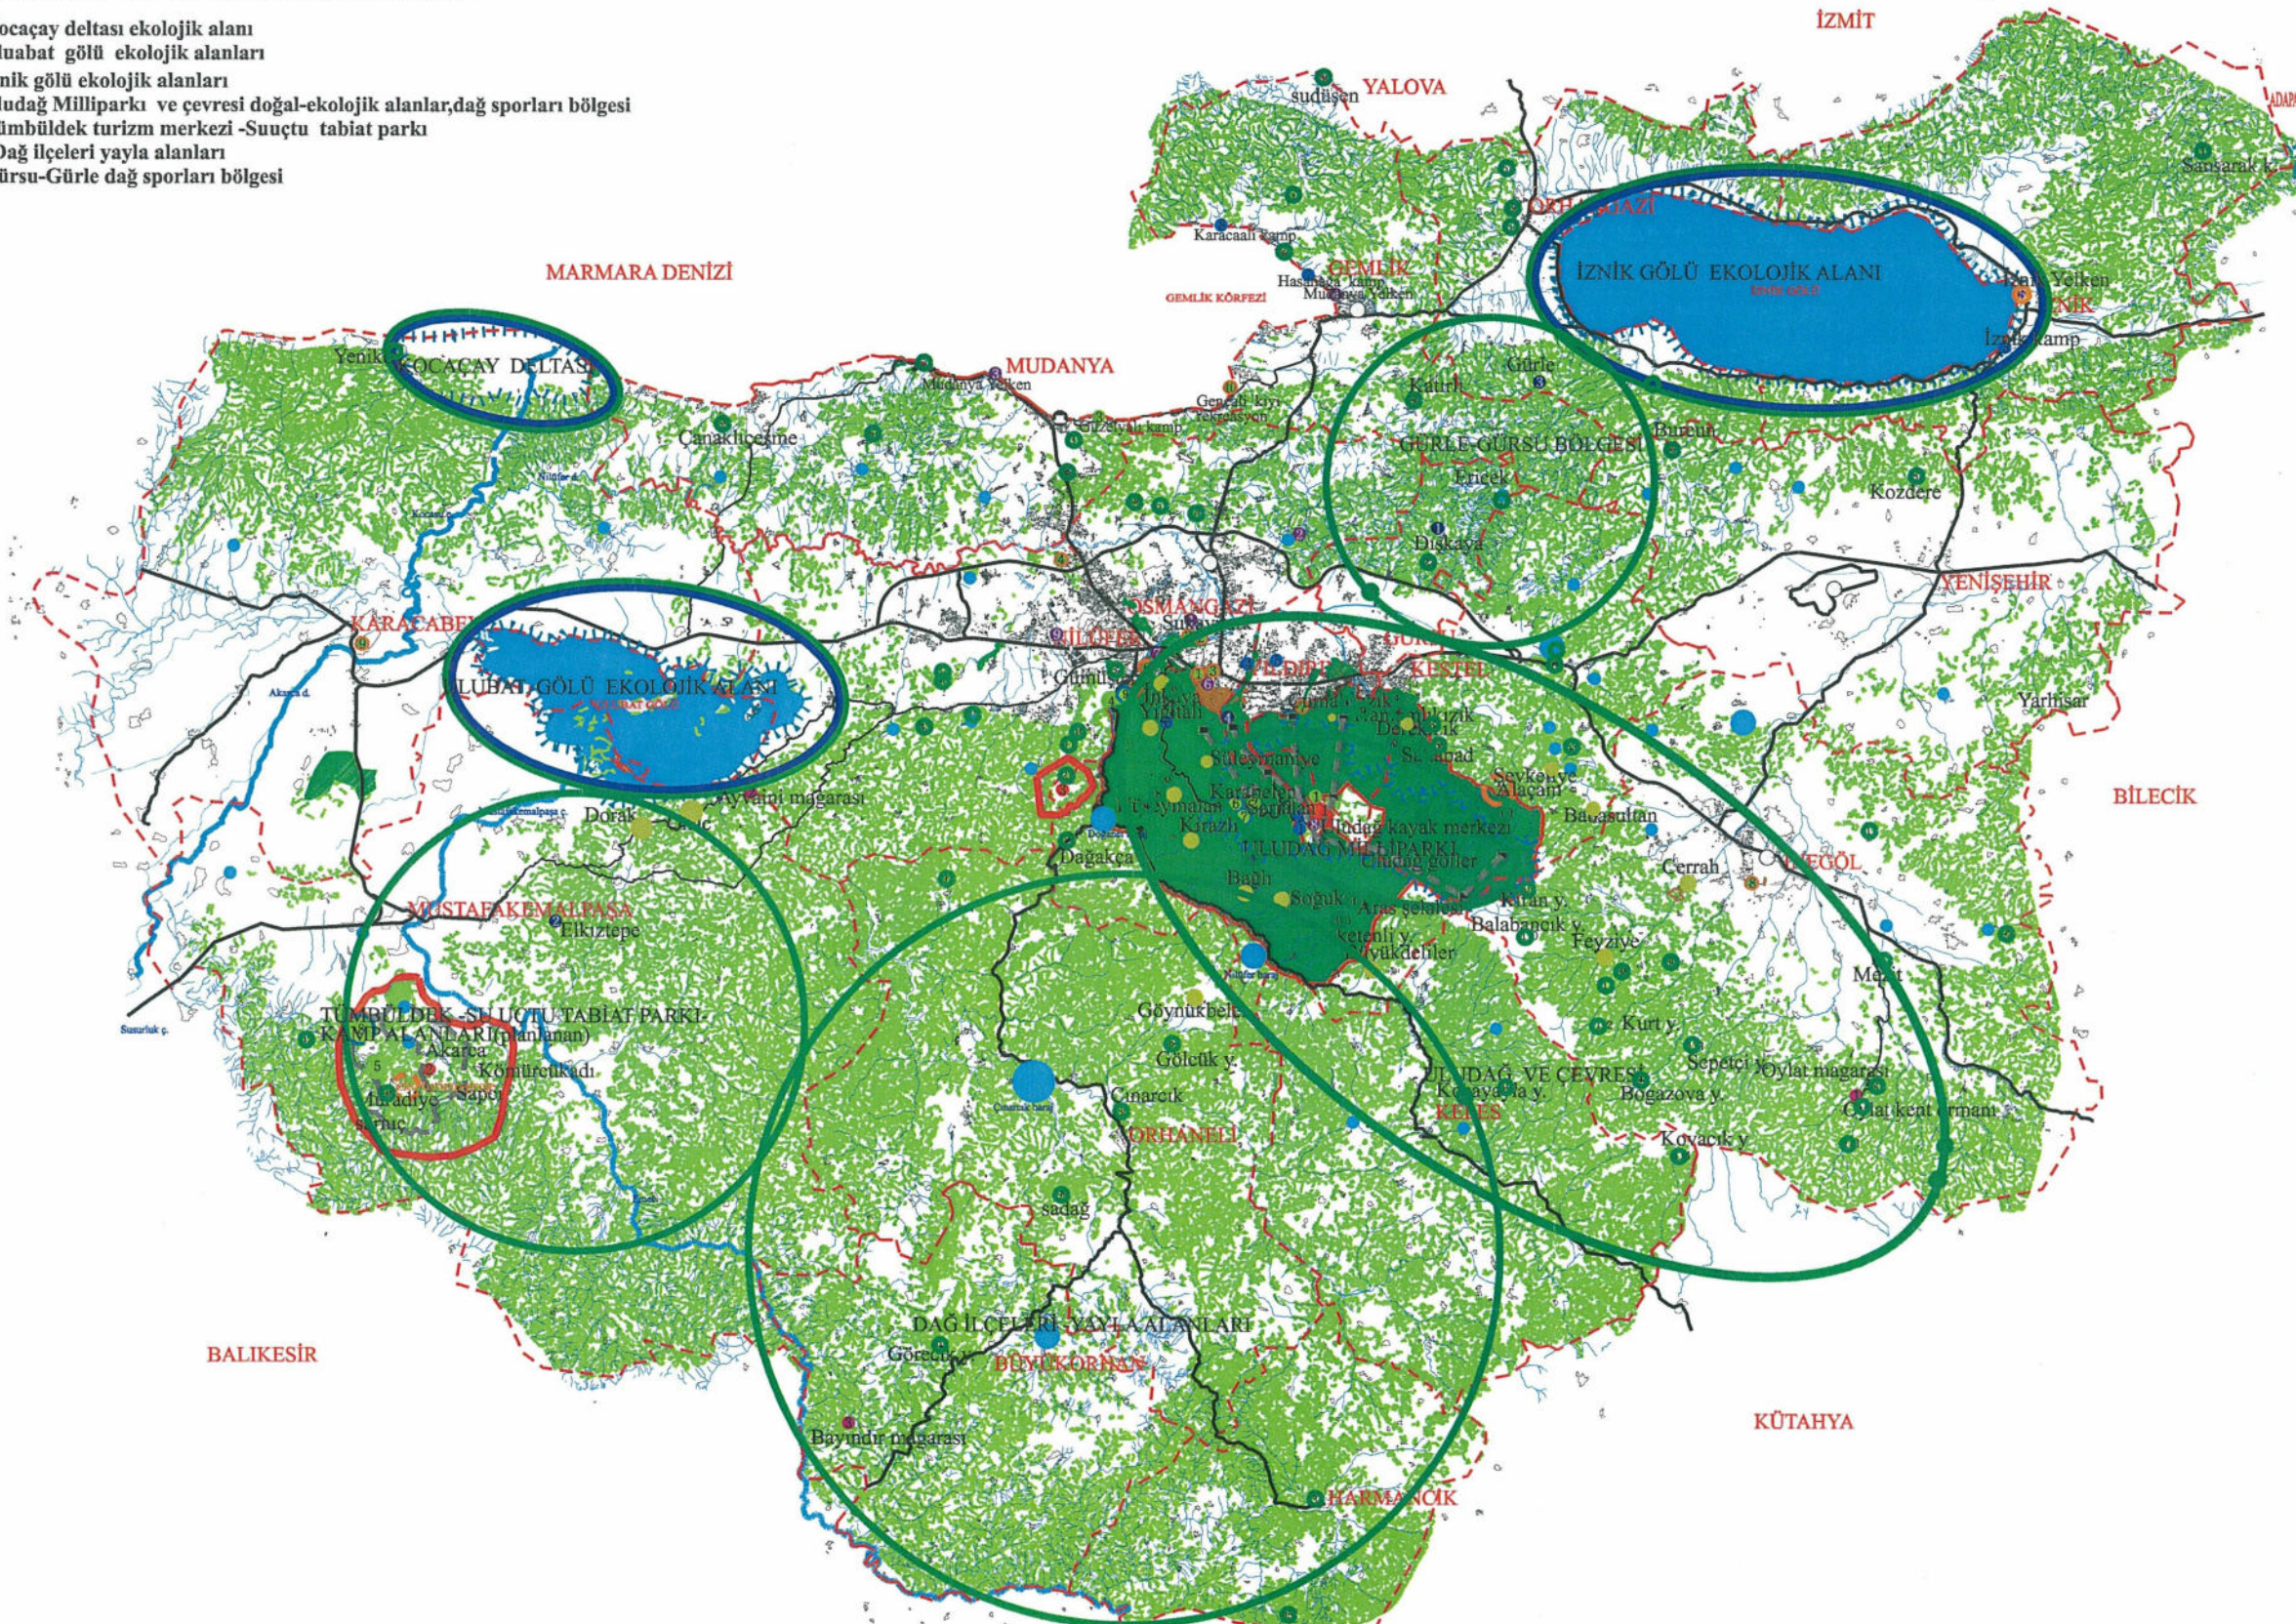

BURSA İLİ ALTERNATİF TURİZM ALANLARI

ALTERNATİF TURİZM BÖLGELERİ ve ALANLARI

- 1-Kocaçay deltası ekolojik alanı
- 2-Uluabat gölü ekolojik alanları
- 3-İznik gölü ekolojik alanları
- 4-Uludağ Milliparkı ve çevresi doğal-ekolojik alanlar,dağ sporları bölgesi
- 5-Tümbüldek turizm merkezi -Suuçtu tabiat parkı
- 6- Dağ ilçeleri yayla alanları
- 7-Gürsu-Gürle dağ sporları bölgesi

1/100.000 ÖLÇEKLİ
BURSA İL ÇEVRE DÜZENİ PLANI

SEKTÖREL ANALİZ ÇALIŞMALARINI

BURSA İLİ ALTERNATİF TURİZM KULLANIM ALANLARI

- YAMAÇ PARASÜTÜ ALANLARI
- BÖLGESEL SPOR ALANLARI
- MEVCUT VE PLANLANAN BÖLGESEL REKREASYON ALANLARI
- GENÇLİK MERKEZLERİ
- KAMP KARAVAN ALANLARI
- PLANLANAN EKO TURİZM ALANI
- MEVCUT VE PLANLANAN GÜNÜBİRLİK KULLANIM ALANLARI
- KUS GÖZLEM ALANLARI
- MAGARALAR
- ORMAN İÇİ REKREASYON YAYLALAR-ŞELALELER-KANYONLAR
- ALTERNATİF TURİZM POTANSİYEL ALANI OLARAK DEĞERLENDİRİLEBİLECEK DOĞAL SİT ALANLARI
- TURİZM MERKEZLERİ
- MİLLİ PARK SINIRI
- MEVCUT VE PLANLANAN DOĞA YÜRÜYÜŞ PARKURLARI
- ALAÇAM BÖLGESİ (1998 -1/100000 PLAN KARARI)
- KÖY ALANLARI
- ULAŞIM MERKEZLERİ
- ORMAN ALANLARI
- GÖLLER GÖLETLER
- AKARSU VE DERELER
- ANA YOLLAR TELEFERİK İLÇE SINIRLARI

DÜNYADA TURİZM ÖRGÜTÜNÜN 2020 VİZYONUNDA, GELECEKTE TURİZM TALEPLERİNİN DEĞİŞİME UĞRAYACAĞI VE ALTERNATİF DESTİNASYONLARIN ÖN PLANA ÇIKACAĞI BELİRTİLMEKTEDİR. BU GELİŞMELER DOĞRULTUSUNDA ÜRÜN ÇEŞİTLENDİRMESİ VE ALTERNATİF TURİZM KAYNAKLARI ÖNEM KAZANMAKTA, YENİ DESTİNASYON ALANLARI OLUŞMAKTADIR BURSA İLİ İÇİNDE YER ALAN ULUDAĞ MİLLİ PARKI VE ÇEVRESİ, DAĞ İLÇELERİ YAYLA ALANLARI-DOĞAL ALANLAR, VE KÖYLER, TÜMBÜLDEK TERMAL TURİZM ALANI İÇİNDE PLANLANAN ALTERNATİF KULLANIM ALANLARI, KOCAÇAY, ULUABAT, İZNIK EKOLOJİK ALANLARI, GÜRSU-GÜRLE DOĞA SPORLARI BÖLGELERİ, MERKEZ ALAN İÇİNDE BÖLGESEL SPOR VE REKREASYON ALANLARI, İLÇELER İÇİNDE YER ALAN DİĞER DOĞAL ALANLAR, ALTERNATİF TURİZMİ GELİŞTİREBİLECEK, TURİZM ÇEŞİTLİLİĞİ SAĞLANABİLECEK POTANSİYEL ALANLARDIR