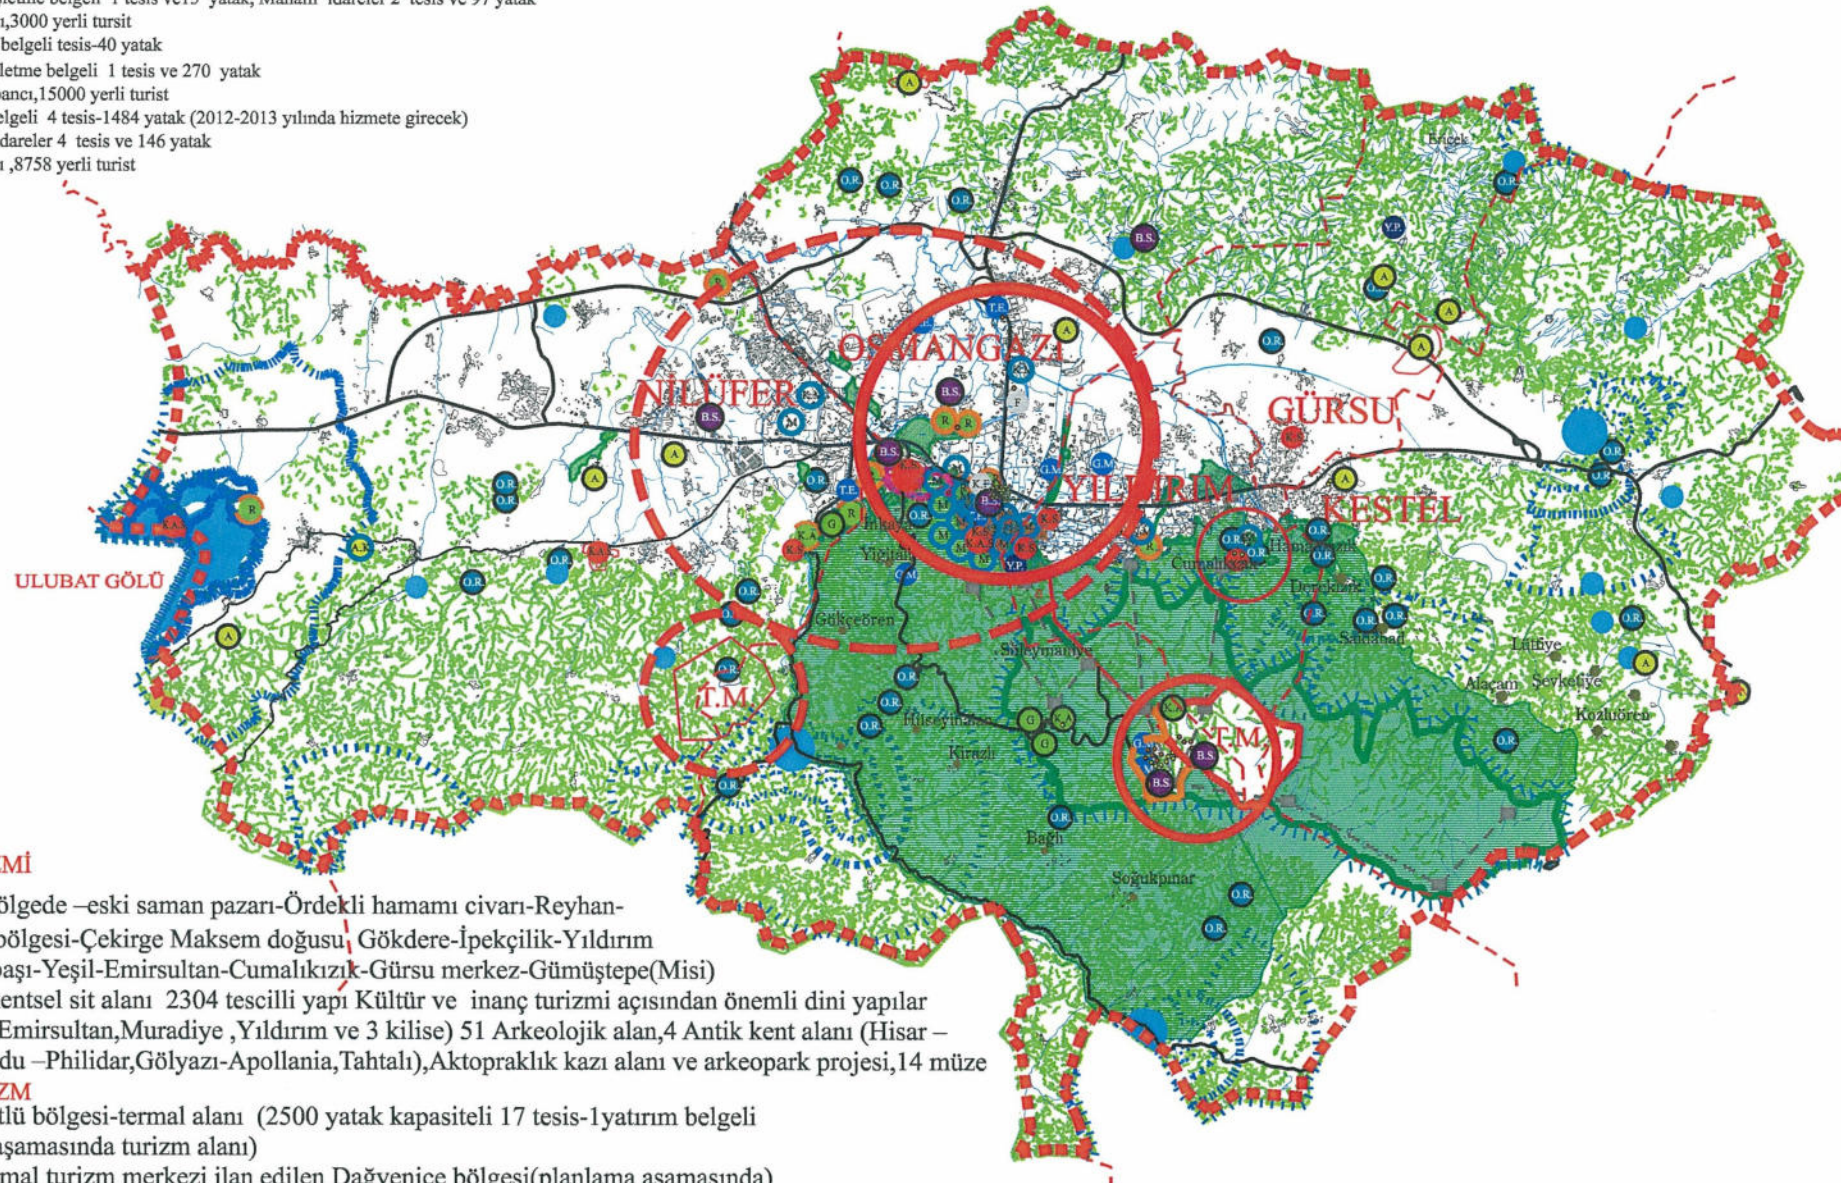

Merkez ilçeler yatak/Bursa toplam yatak

Merkez ilçeler turist /Bursa toplam turist

KÜLTÜR TURİZMİ

Bursa merkez bölgede -eski saman pazarı-Ördekli hamamı civarı-Reyhan-Kayhan-hanlar bölgesi-Çekirge Maksem doğusu, Gökdere-İpekçilik-Yıldırım Davut kadı-Setbaşı-Yeşil-Emirsultan-Cumalıkızık-Gürsu merkez-Gümüştepe(Misi) olmak üzere 11 kentsel sit alanı 2304 tescilli yapı Kültür ve inanç turizmi açısından önemli dini yapılar (Ulucami,Yeşil,Emirsultan,Muradiye ,Yıldırım ve 3 kilise) 51 Arkeolojik alan,4 Antik kent alanı (Hisar - Prussia,Gündoğdu -Philidar,Gölyazı-Apollonia,Tahtalı),Aktopraklık kazı alanı ve arkeopark projesi,14 müze

TERMAL TURİZM

Çekirge -kükürtlü bölgesi-termal alanı (2500 yatak kapasiteli 17 tesis-1yatırım belgeli tesis-planlama aşamasında turizm alanı)
2011 yılında termal turizm merkezi ilan edilen Dağyenice bölgesi(planlama aşamasında)

ALTERNATİF TURİZM

BURSA MERKEZ, KÜLTÜR ,TERMAL ,KIŞ TURİZMİNDE ÖNE ÇIKAN,KONGRE -FUAR ,ALTERNATİF TURİZM TÜRLERİNDE POTANSİYEL GELİŞME ALANLARI BULUNAN BÖLGEDİR
BURSA MERKEZ BÖLGESİ İÇİNDEKİ MEVCUT KÜLTÜR TURİZMİ ALANLARININ , DOĞU(Gürsu),BATI (Gümüştepe,Tahtalı,Aktopraklık,Gölyazı)AKSLARINDA
BULUNAN ARKEOLOJİK ALANLARLA BİRLİKTE GELİŞME POTANSİYELİ BULUNMAKTADIR,
MERKEZ ALAN İÇİNDE BULUNAN MEVCUT TERMAL KULLANIM ALANLARINI (Çekirge-Kükürtlü),SAĞLIK -TERMAL TURİZM BÜTÜNLÜĞÜNDE DEĞERLENDİRİLEBİLİR
TERMAL TURİZM MERKEZİ İLAN EDİLEN DAĞYENİCE ALANIN ,MERKEZ KULLANIMLARI İLE BİRLİKTE DEĞERLENDİRİLEREK PLANLANMASI GEREĞİ BULUNMAKTADIR
KIŞ TURİZMİNDE ÖNE ÇIKAN ULUDAĞ MİLLİPARKI VE ÇEVRESİ ALTERNATİF TURİZMİN GELİŞTİRİLMESİNDE ÖNEMLİ BİR KAYNAK OLARAK DEĞERLENDİRİLEBİLİR