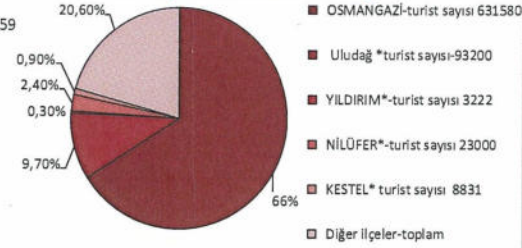

TURİZM SEKTÖRÜ-SENTEZ

Bursa merkez (Osmangazi-Yıldırım-Nilüfer -Kestel-Gürsu) bölgesi

BURSA MERKEZ TURİZM ARZ VE TALEBİ

Toplam 107 tesis 12509 yatak-Turizm işletme belgeli 40 tesis ve 7012 yatak,
Mahalli idareler belgeli 67 tesis 5497 yatak)
Turist sayısı; Toplam 759 833 Turist(160645 yabancı, 600373 yerli turist)
OSMANGAZI; Turizm işletme belgeli 29 tesis ve 4572 yatak ,Mahalli idareler 53 tesis ve 3487 yatak
22 000 Yabancı,234000 yerli turist
yatırım belgeli 5 tesis 987 yatak
ULUDAĞ; Turizm işletme belgeli 9 tesis ve 2155 yatak, Mahalli idareler 8 tesis ve 1743 yatak
8200 yabancı 85000 yerli turist
3 yatırım belgeli tesis-754 yatak(Yatırım yılı belli değil)
YILDIRIM; Turizm işletme belgeli 1 tesis ve 15 yatak, Mahalli idareler 2 tesis ve 97 yatak
21 yabancı,3000 yerli turist
1 yatırım belgeli tesis-40 yatak
NİLÜFER; Turizm işletme belgeli 1 tesis ve 270 yatak
8000 yabancı,15000 yerli turist
yatırım belgeli 4 tesis-1484 yatak (2012-2013 yılında hizmete girecek)
KESTEL ; Mahalli idareler 4 tesis ve 146 yatak
73 yabancı ,8758 yerli turist

Merkez ilçeler yatak/Bursa toplam yatak

Merkez ilçeler turist /Bursa toplam turist

KÜLTÜR TURİZMİ

Bursa merkez bölgede -eski saman pazarı-Ördekli hamamı civarı-Reyhan-Kayhan-hanlar bölgesi-Çekirge Maksem doğusu, Gökdere-İpekçilik-Yıldırım Davut kadı-Setbaşı-Yeşil-Emirsultan-Cumalıkızık-Gürsu merkez-Gümüştepe(Misi) olmak üzere 11 kentsel sit alanı 2304 tescilli yapı Kültür ve inanç turizmi açısından önemli dini yapılar (Ulucami,Yeşil,Emirsultan,Muradiye ,Yıldırım ve 3 kilise) 51 Arkeolojik alan,4 Antik kent alanı (Hisar - Prussia,Gündoğdu -Philidar,Gölyazı-Apollonia,Tahtalı),Aktopraklık kazı alanı ve arkeopark projesi,14 müze

TERMAL TURİZM

Çekirge -kükürtlü bölgesi-termal alanı (2500 yatak kapasiteli 17 tesis-1yatırım belgeli tesis-planlama aşamasında turizm alanı)
2011 yılında termal turizm merkezi ilan edilen Dağyenice bölgesi(planlama aşamasında)