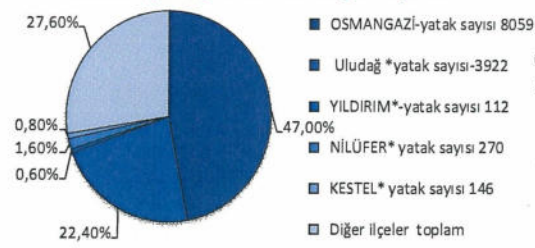

TURİZM SEKTÖRÜ-SENTEZ

Bursa merkez (Osmangazi-Yıldırım-Nilüfer -Kestel-Gürsu) bölgesi

BURSA MERKEZ TURİZM ARZ VE TALEBİ

Toplam 107 tesis 12509 yatak-Turizm işletme belgeli 40 tesis ve 7012 yatak,
Mahalli idareler belgeli 67 tesis 5497 yatak)
Turist sayısı; Toplam 759 833 Turist(160645 yabancı, 600373 yerli turist)
OSMANGAZI; Turizm işletme belgeli 29 tesis ve 4572 yatak ,Mahalli idareler 53 tesis ve 3487 yatak
22 000 Yabancı,234000 yerli turist
yatırım belgeli 5 tesis 987 yatak
ULUDAĞ; Turizm işletme belgeli 9 tesis ve 2155 yatak, Mahalli idareler 8 tesis ve 1743 yatak
8200 yabancı 85000 yerli turist
3 yatırım belgeli tesis-754 yatak(Yatırım yılı belli değil)
YILDIRIM; Turizm işletme belgeli 1 tesis ve 15 yatak, Mahalli idareler 2 tesis ve 97 yatak
21 yabancı,3000 yerli turist
1 yatırım belgeli tesis-40 yatak
NİLÜFER; Turizm işletme belgeli 1 tesis ve 270 yatak
8000 yabancı,15000 yerli turist
yatırım belgeli 4 tesis-1484 yatak (2012-2013 yılında hizmete girecek)
KESTEL ; Mahalli idareler 4 tesis ve 146 yatak
73 yabancı ,8758 yerli turist

Merkez ilçeler yatak/Bursa toplam yatak

Merkez ilçeler turist /Bursa toplam turist

KÜLTÜR TURİZMİ

Bursa merkez bölgede -eski saman pazarı-Ördekli hamamı civarı-Reyhan-Kayhan-hanlar bölgesi-Çekirge Maksem doğusu, Gökdere-İpekçilik-Yıldırım Davut kadı-Setbaşı-Yeşil-Emirsultan-Cumalıkızık-Gürsu merkez-Gümüştepe(Misi) olmak üzere 11 kentsel sit alanı 2304 tescilli yapı Kültür ve inanç turizmi açısından önemli dini yapılar (Ulucami,Yeşil,Emirsultan,Muradiye ,Yıldırım ve 3 kilise) 51 Arkeolojik alan,4 Antik kent alanı (Hisar - Prussia,Gündoğdu -Philidar,Gölyazı-Apollonia,Tahtalı),Aktopraklık kazı alanı ve arkeopark projesi,14 müze

TERMAL TURİZM

Çekirge -kükürtlü bölgesi-termal alanı (2500 yatak kapasiteli 17 tesis-1yatırım belgeli tesis-planlama aşamasında turizm alanı)
2011 yılında termal turizm merkezi ilan edilen Dağyenice bölgesi(planlama aşamasında)